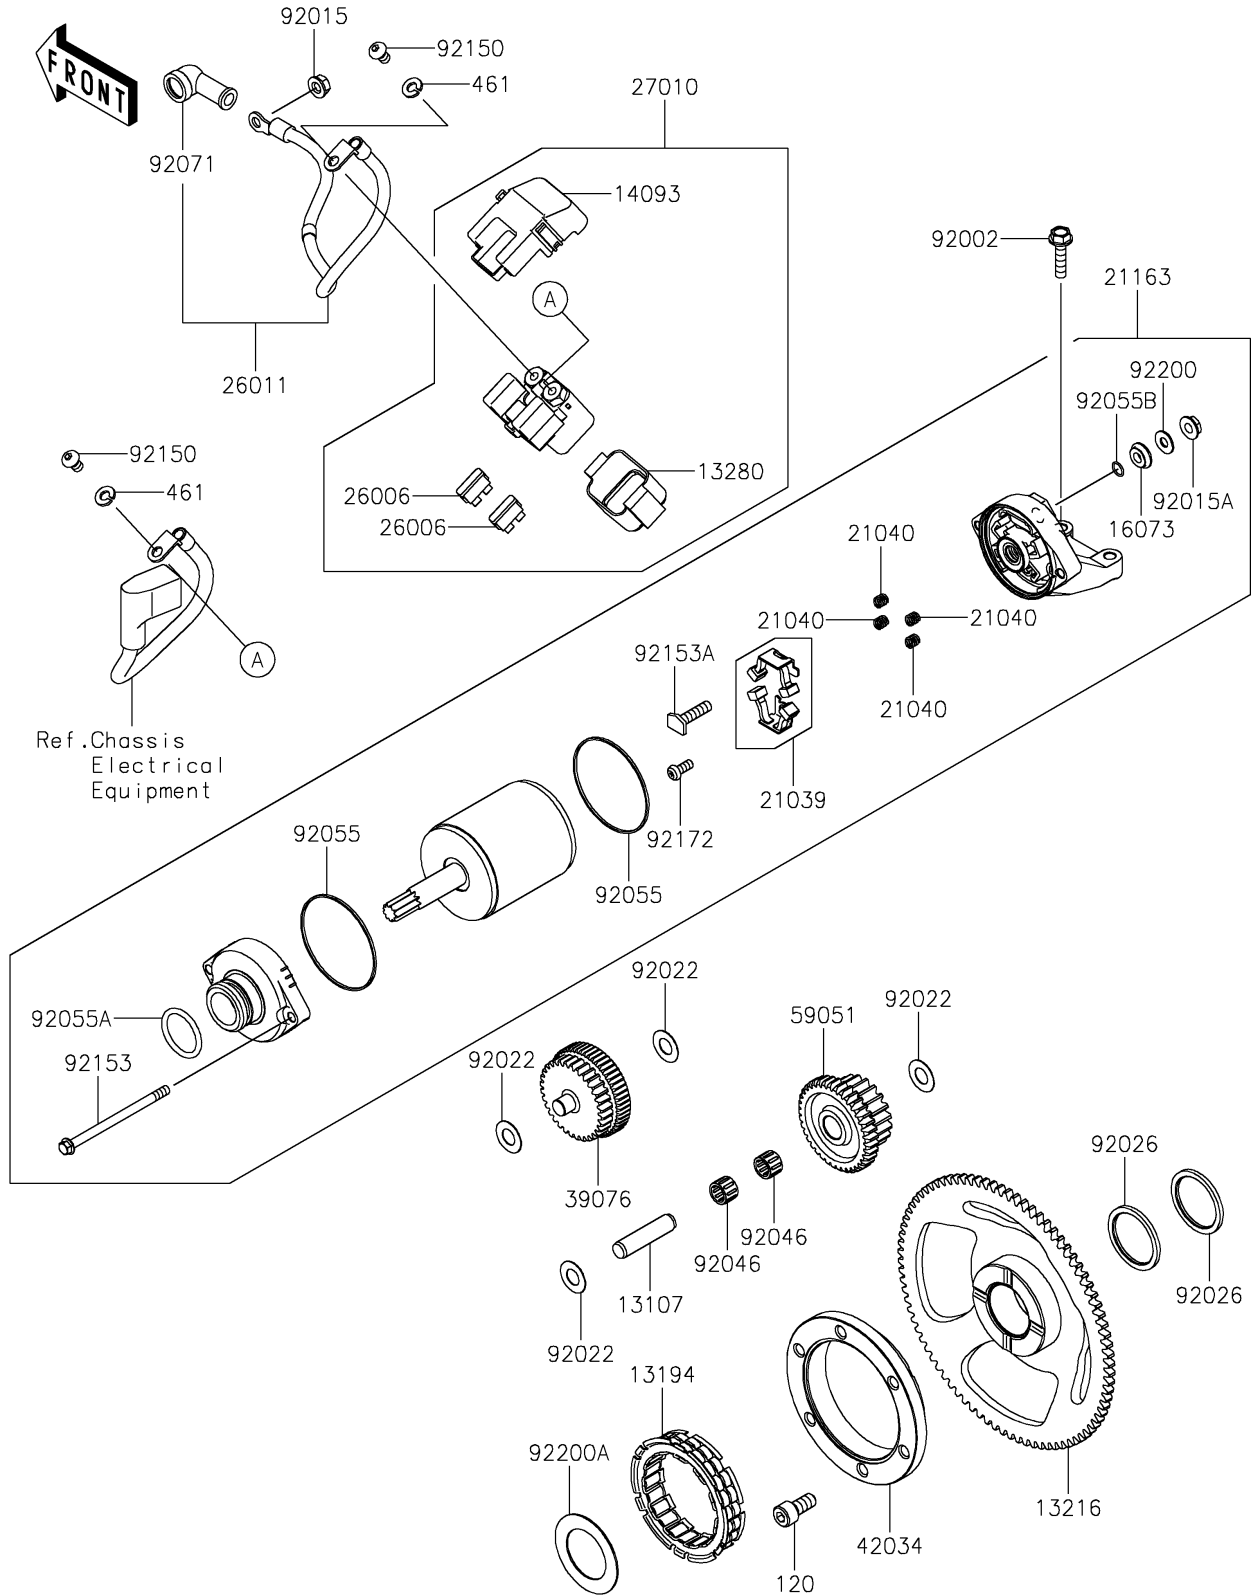

2025 KLR650 S

PARTS DIAGRAM

Starter Motor

E1840

2025 KLR650 S

PARTS LIST

Starter Motor

ITEM NAME	PART NUMBER	QUANTITY
-----------	-------------	----------
