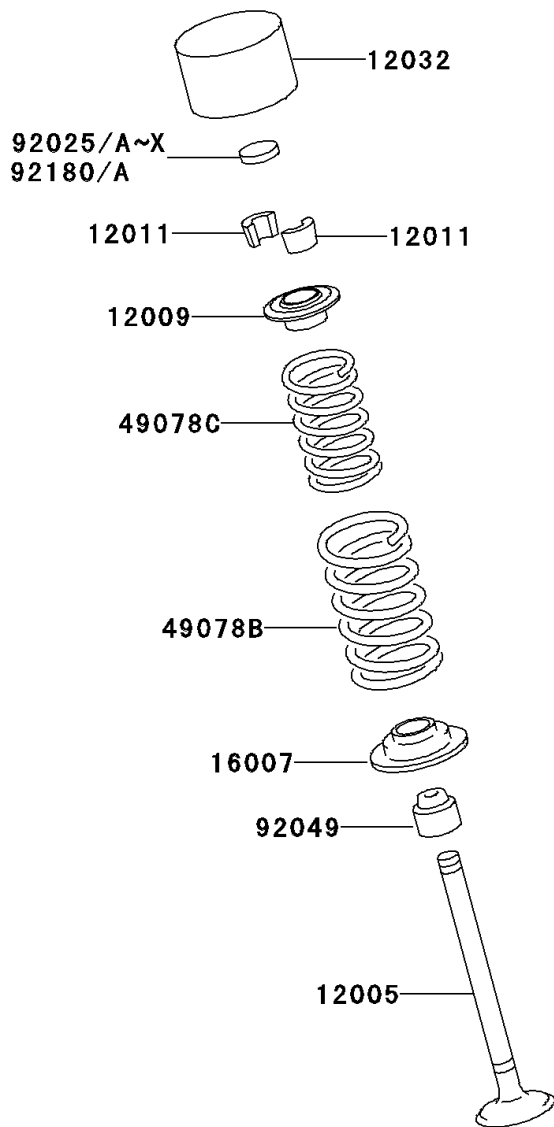

2000 Ninja[®] ZX[™]-12R

PARTS DIAGRAM

Valve(s)

E1210

2000 Ninja® ZX™-12R

PARTS LIST

Valve(s)

ITEM NAME

PART NUMBER

QUANTITY
