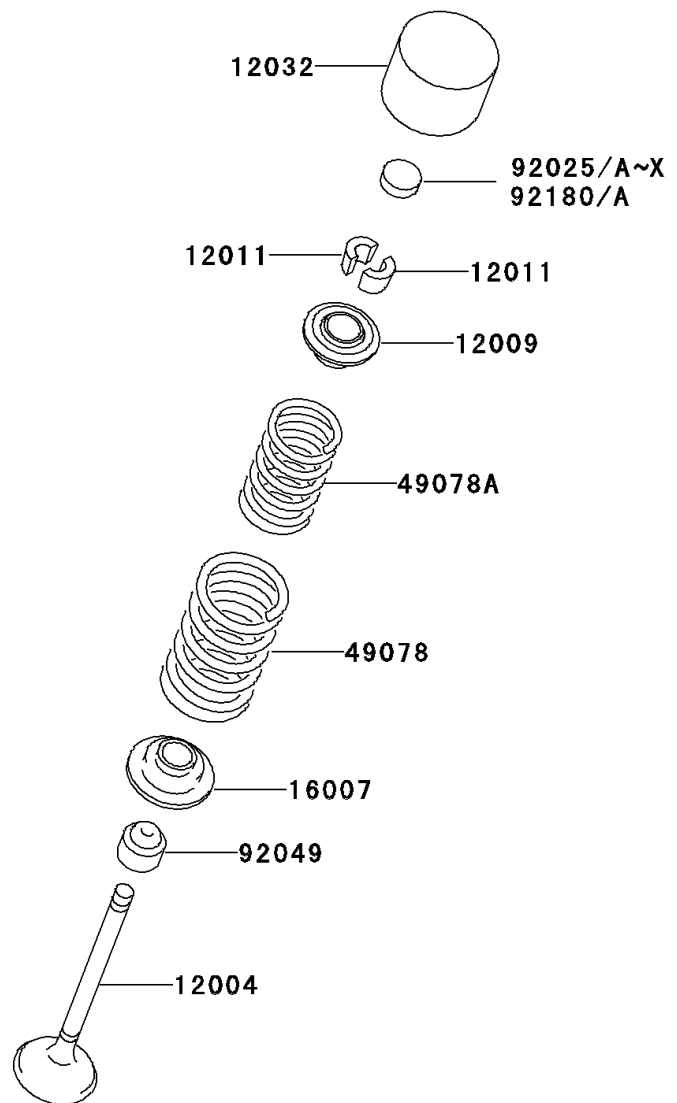

2000 Ninja[®] ZX[™]-12R

PARTS DIAGRAM

Valve(s)

E1210

2000 Ninja® ZX™-12R

PARTS LIST

Valve(s)

ITEM NAME

PART NUMBER

QUANTITY
