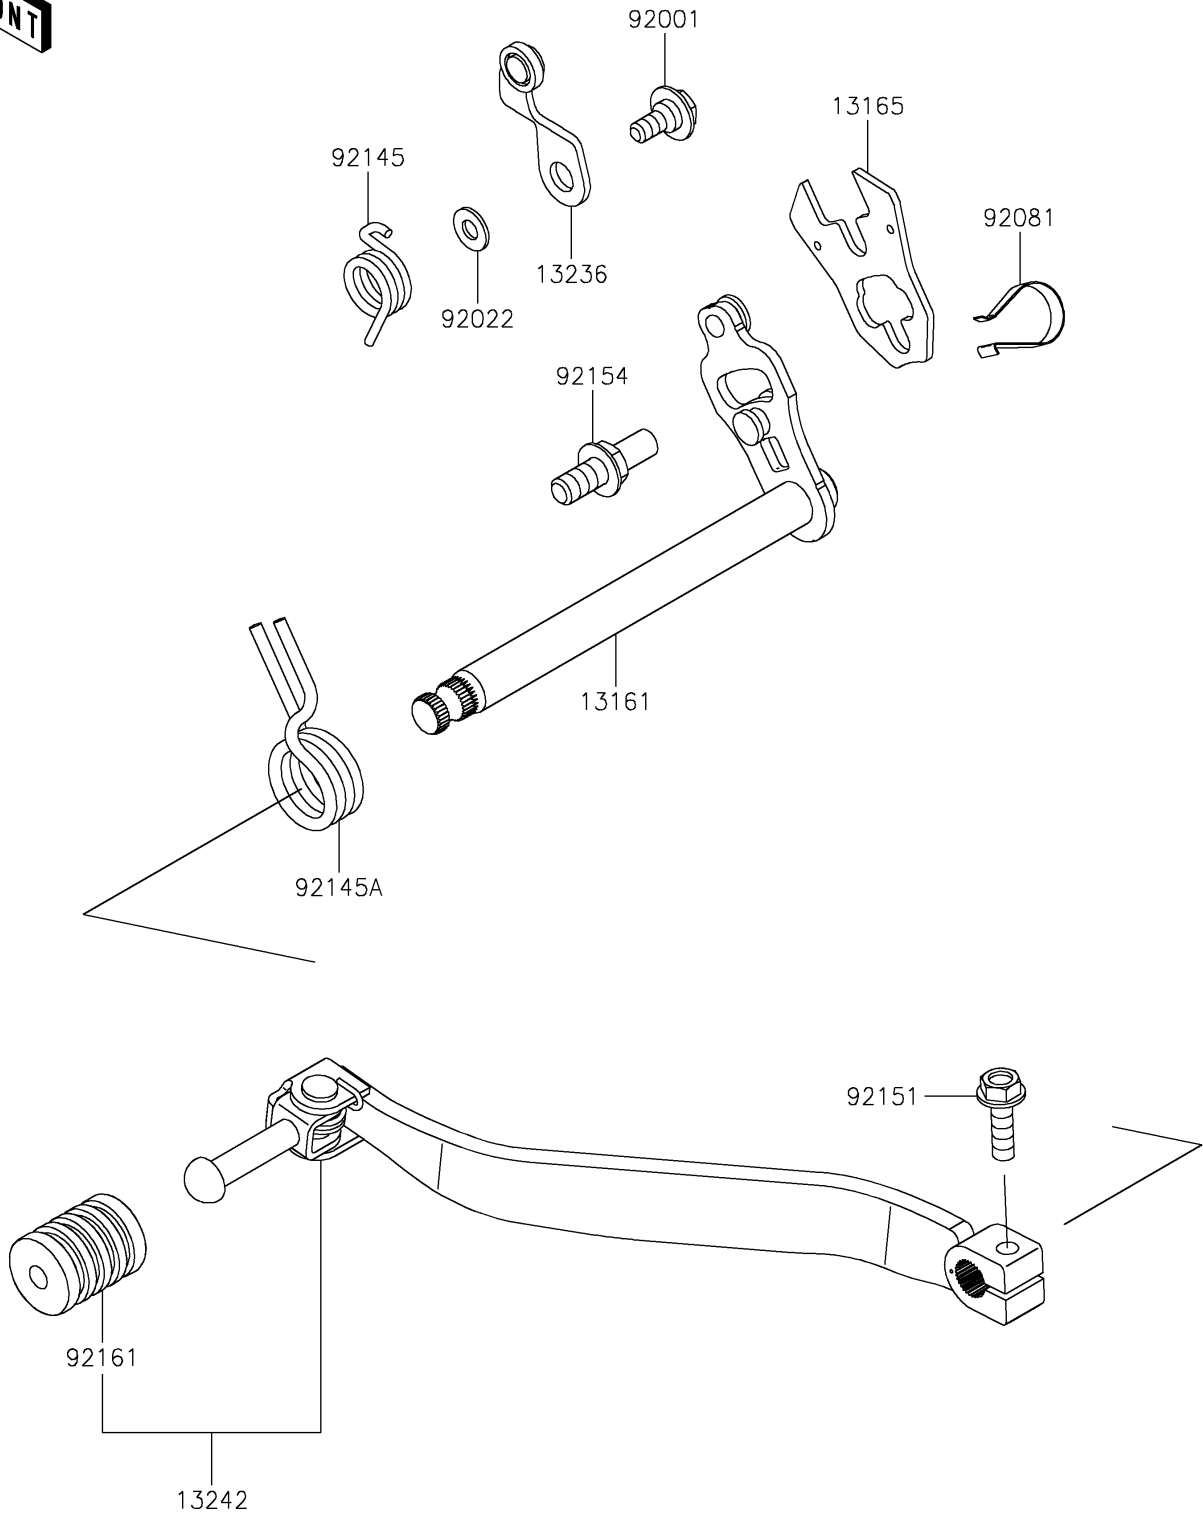

## PARTS DIAGRAM

# 2024 KLR<sup>®</sup> 650 S

## PARTS LIST

### Gear Change Mechanism

ITEM NAME	PART NUMBER	QUANTITY
-----------	-------------	----------

---