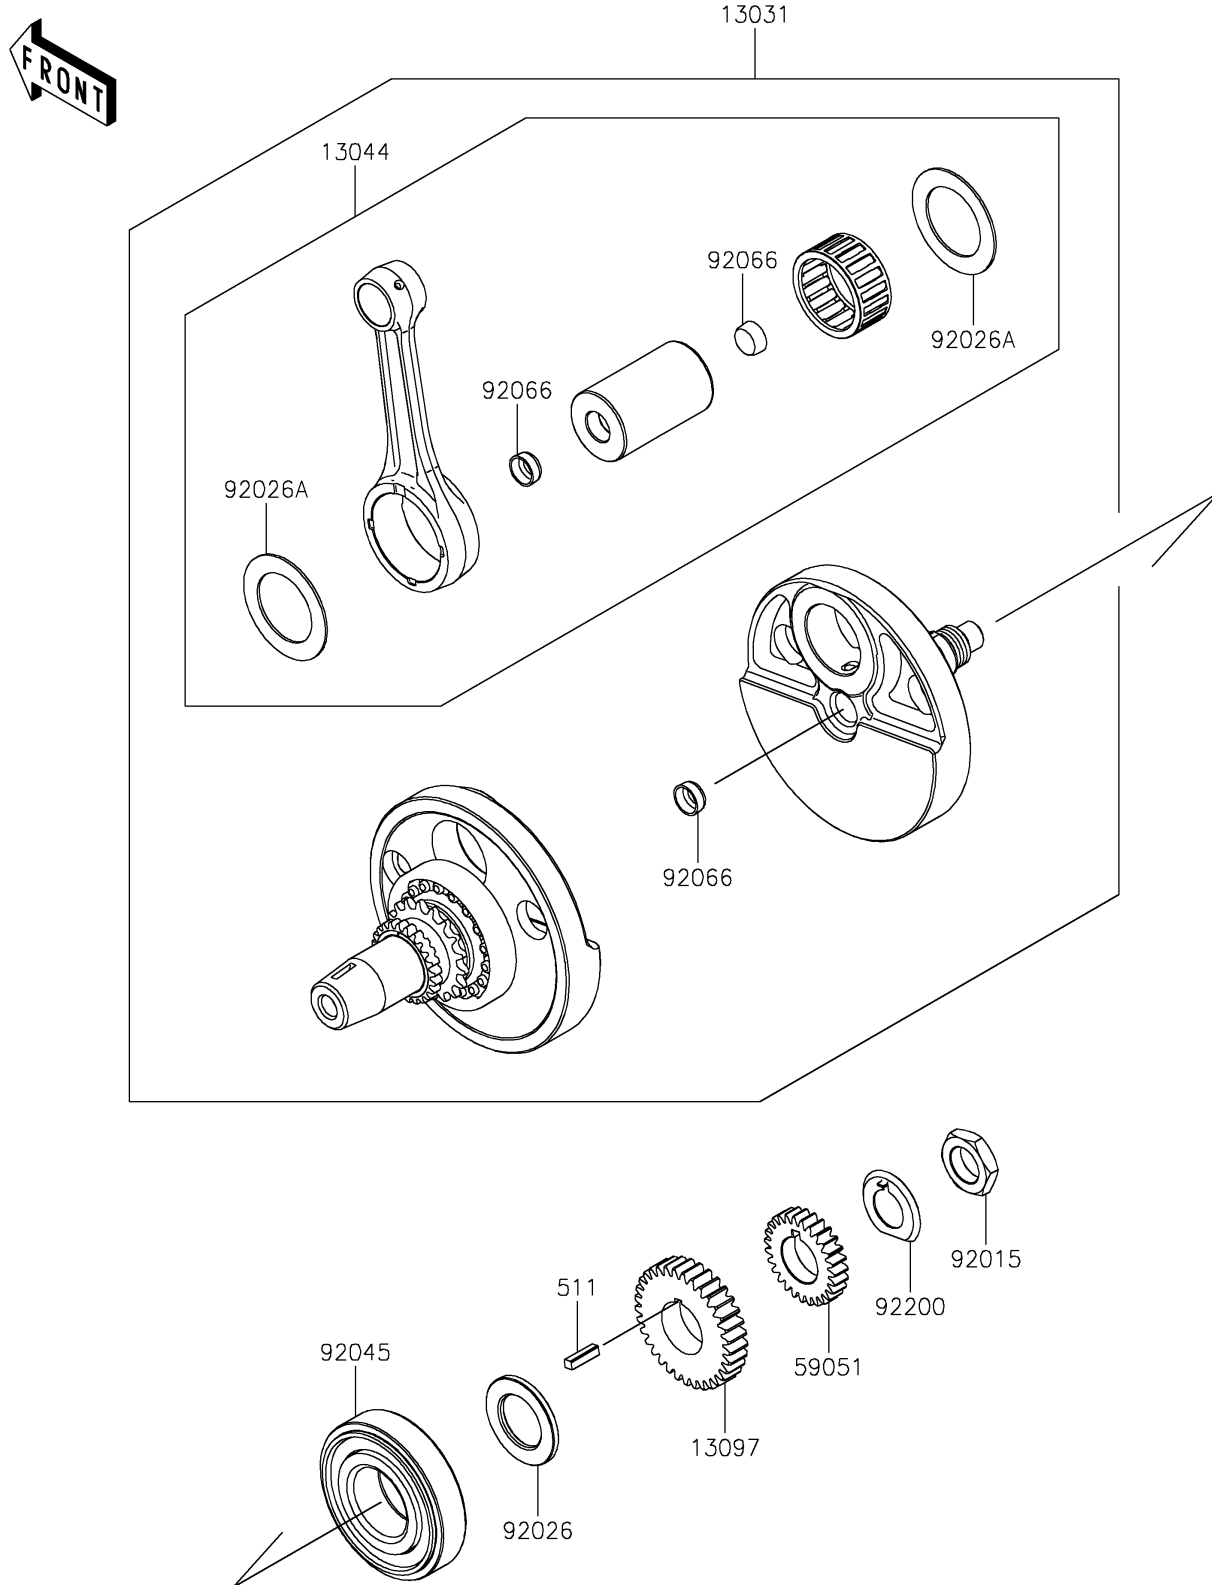

2024 KLR650 S

PARTS DIAGRAM

Crankshaft

E1321

2024 KLR650 S

PARTS LIST

Crankshaft

ITEM NAME	PART NUMBER	QUANTITY
-----------	-------------	----------
