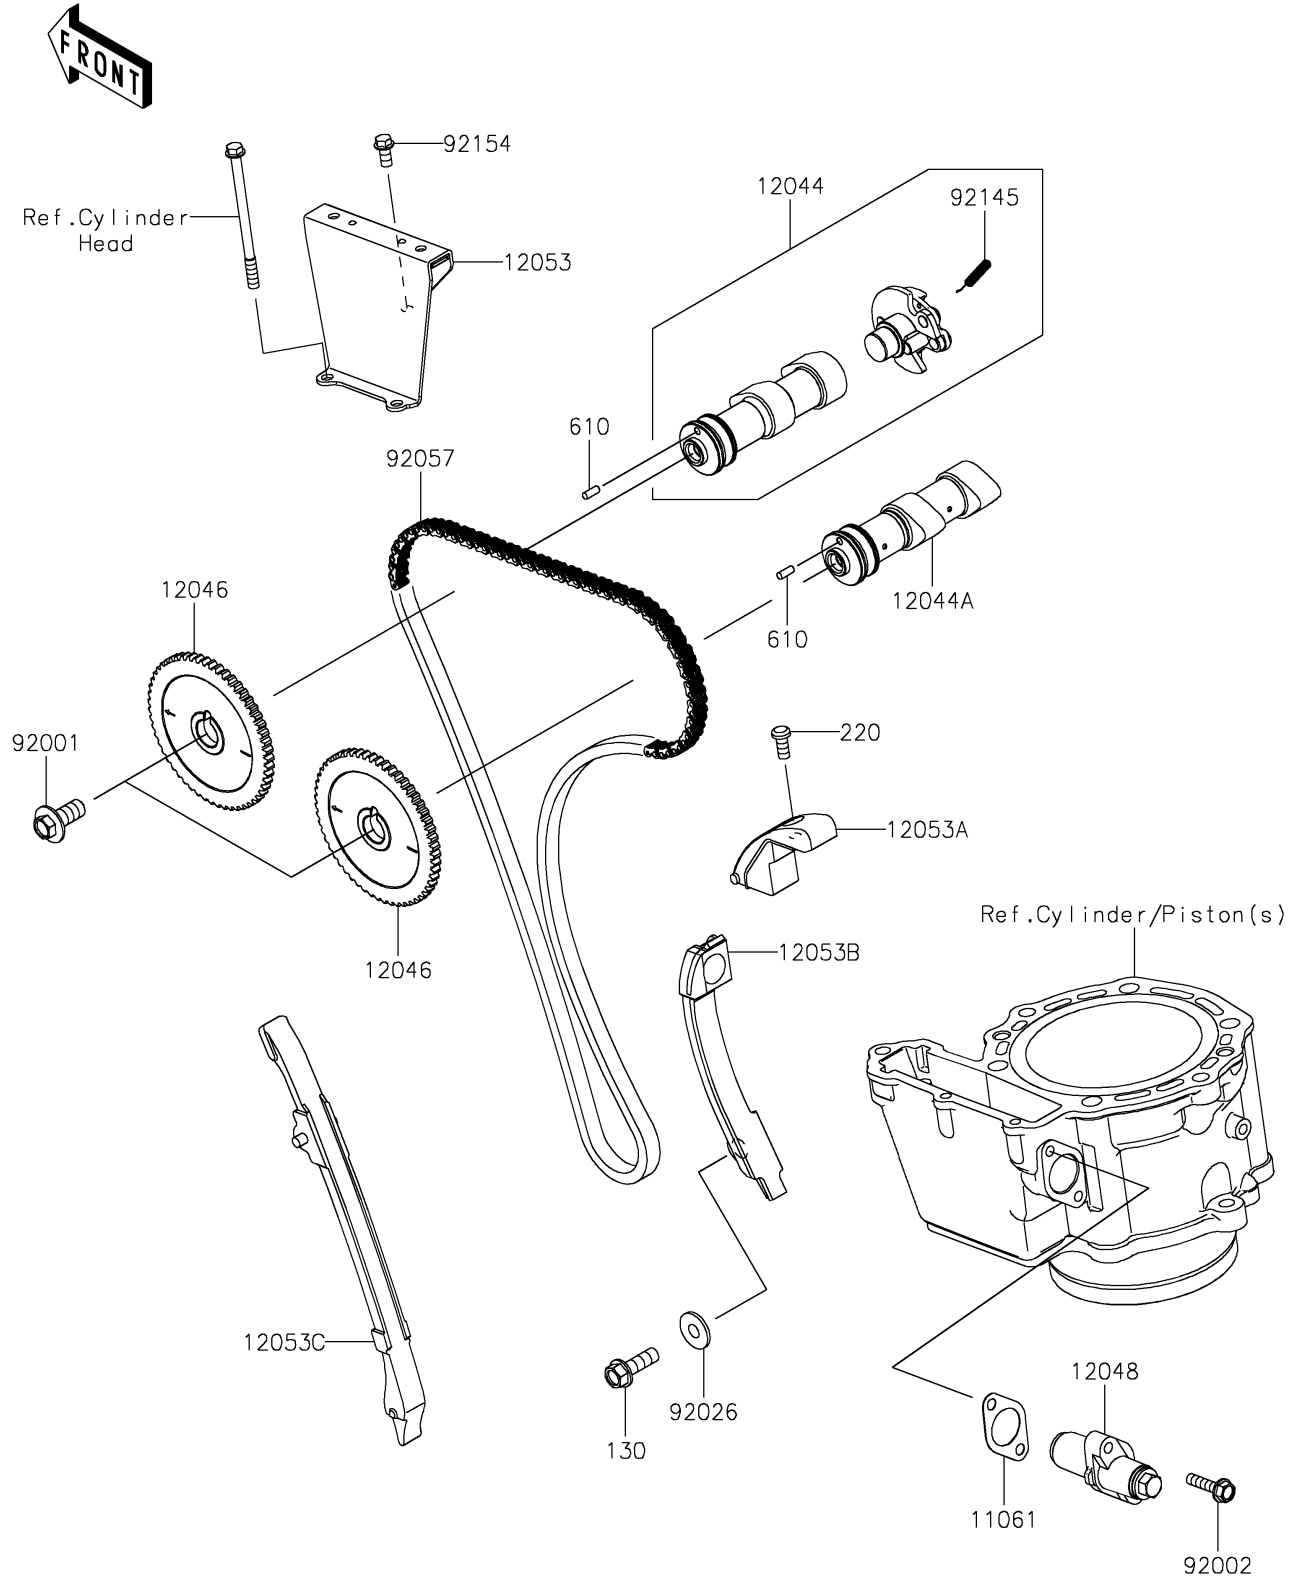

2025 KLR650 S

PARTS DIAGRAM

Camshaft(s)/Tensioner

E1230

2025 KLR650 S

PARTS LIST

Camshaft(s)/Tensioner

Kawasaki

Let the Good Times Roll®

ITEM NAME

PART NUMBER

QUANTITY
