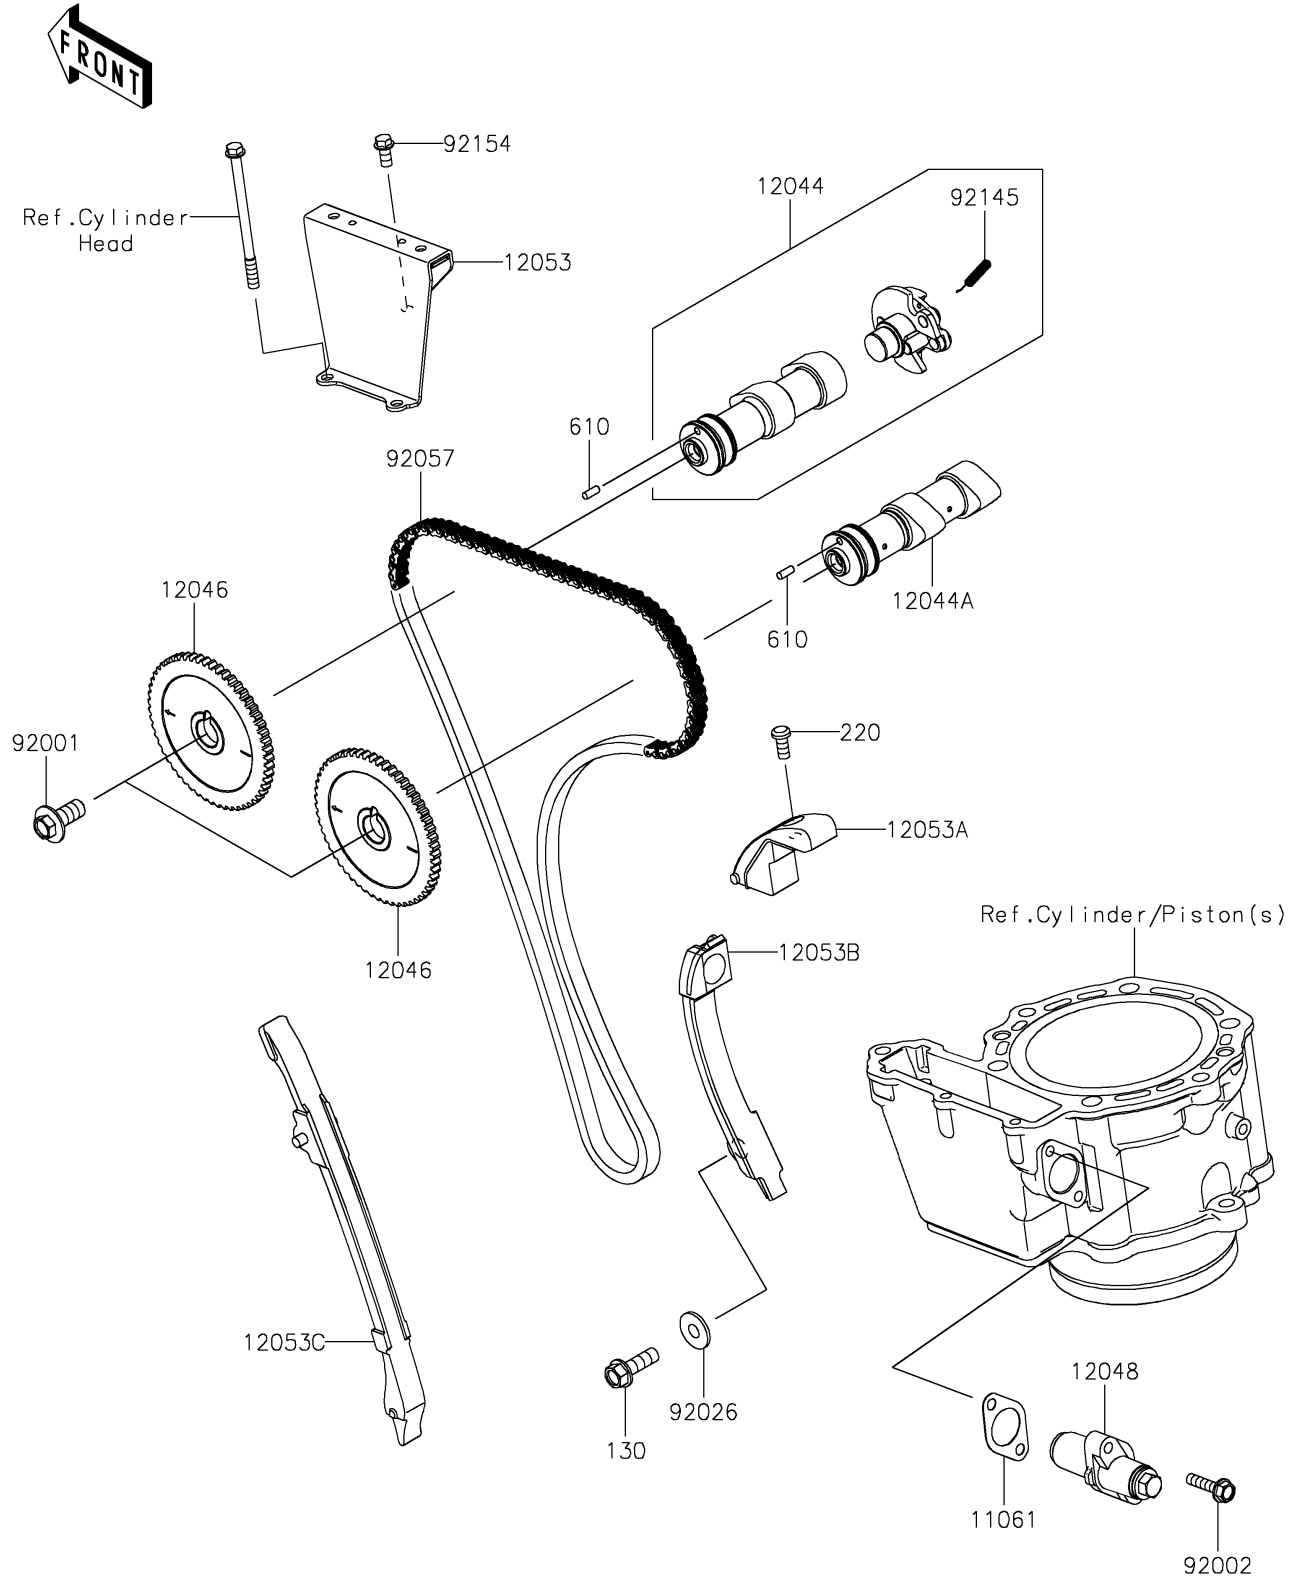

2024 KLR650 S

PARTS DIAGRAM

Camshaft(s)/Tensioner

E1230

2024 KLR650 S

PARTS LIST

Camshaft(s)/Tensioner

ITEM NAME

PART NUMBER

QUANTITY
