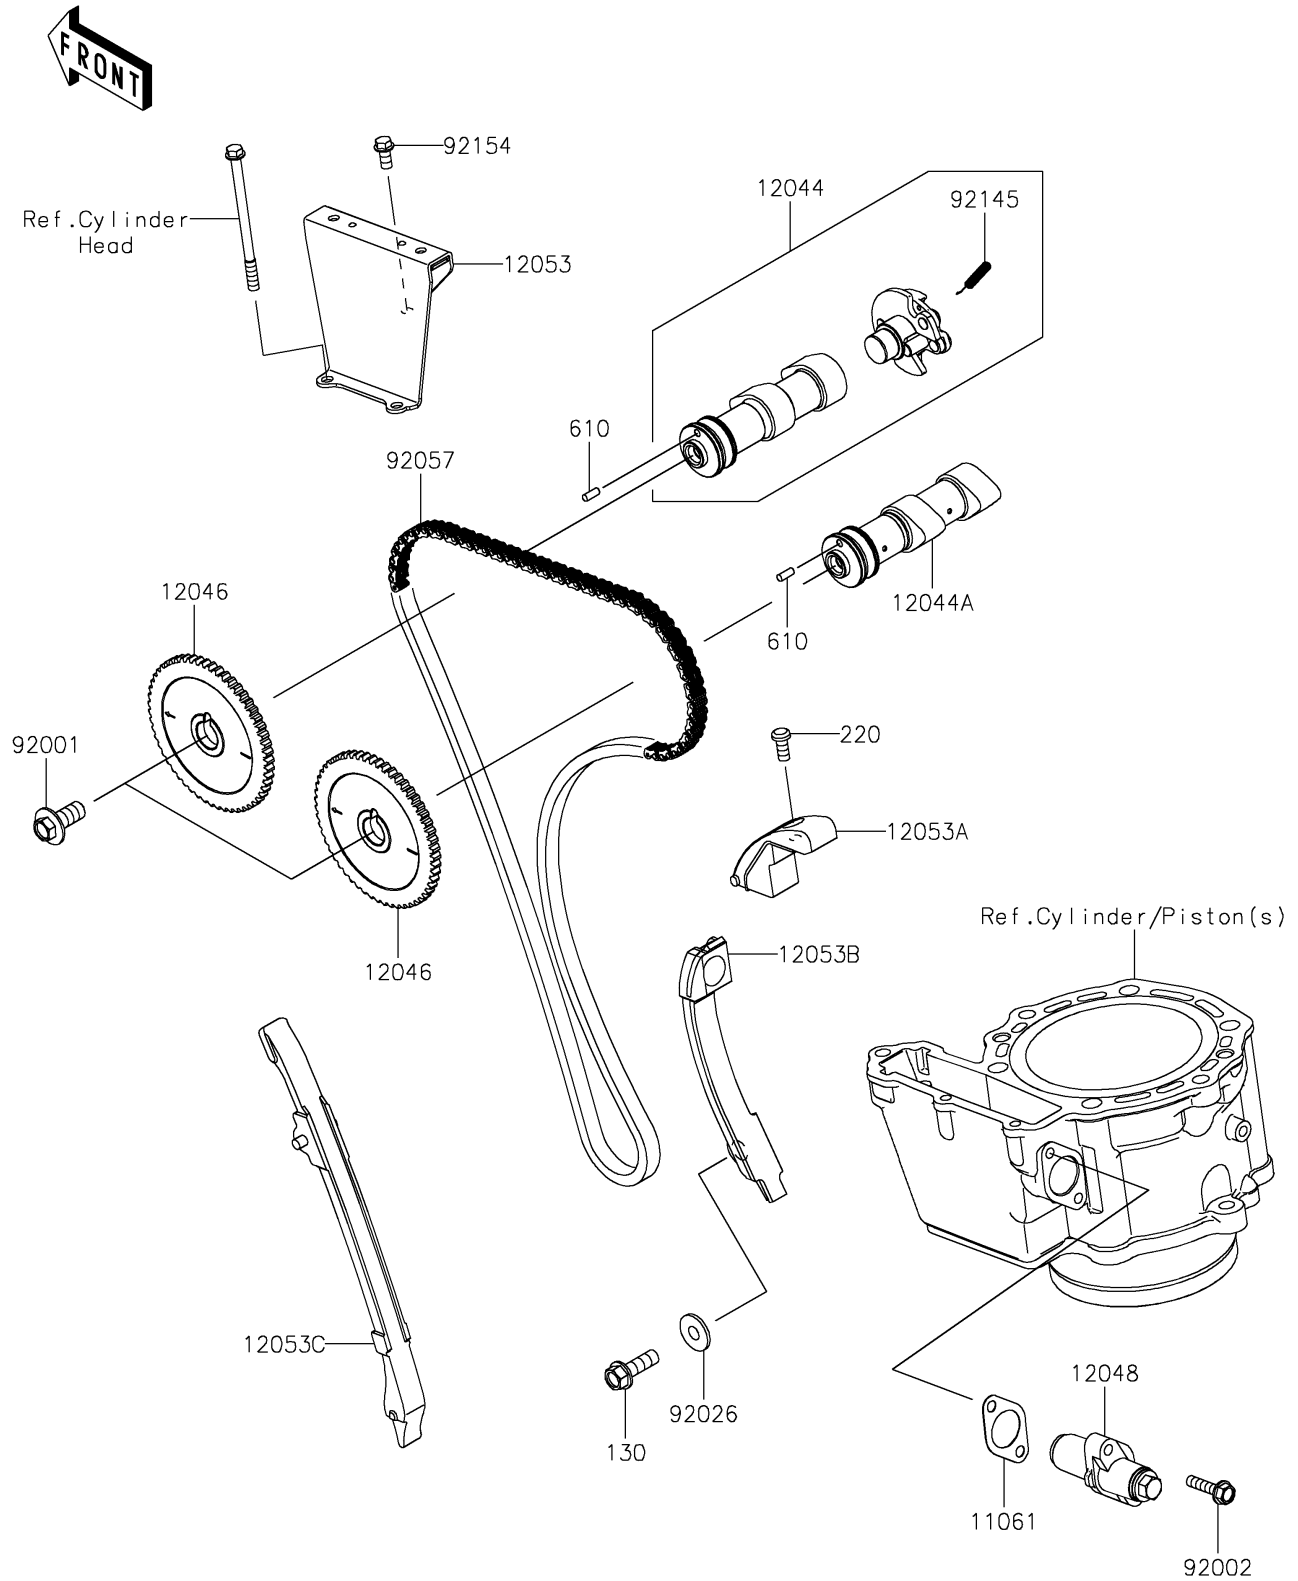

2023 KLR[®] 650 S

PARTS DIAGRAM

Camshaft(s)/Tensioner

E1230

2023 KLR[®] 650 S

PARTS LIST

Camshaft(s)/Tensioner

ITEM NAME

PART NUMBER

QUANTITY
