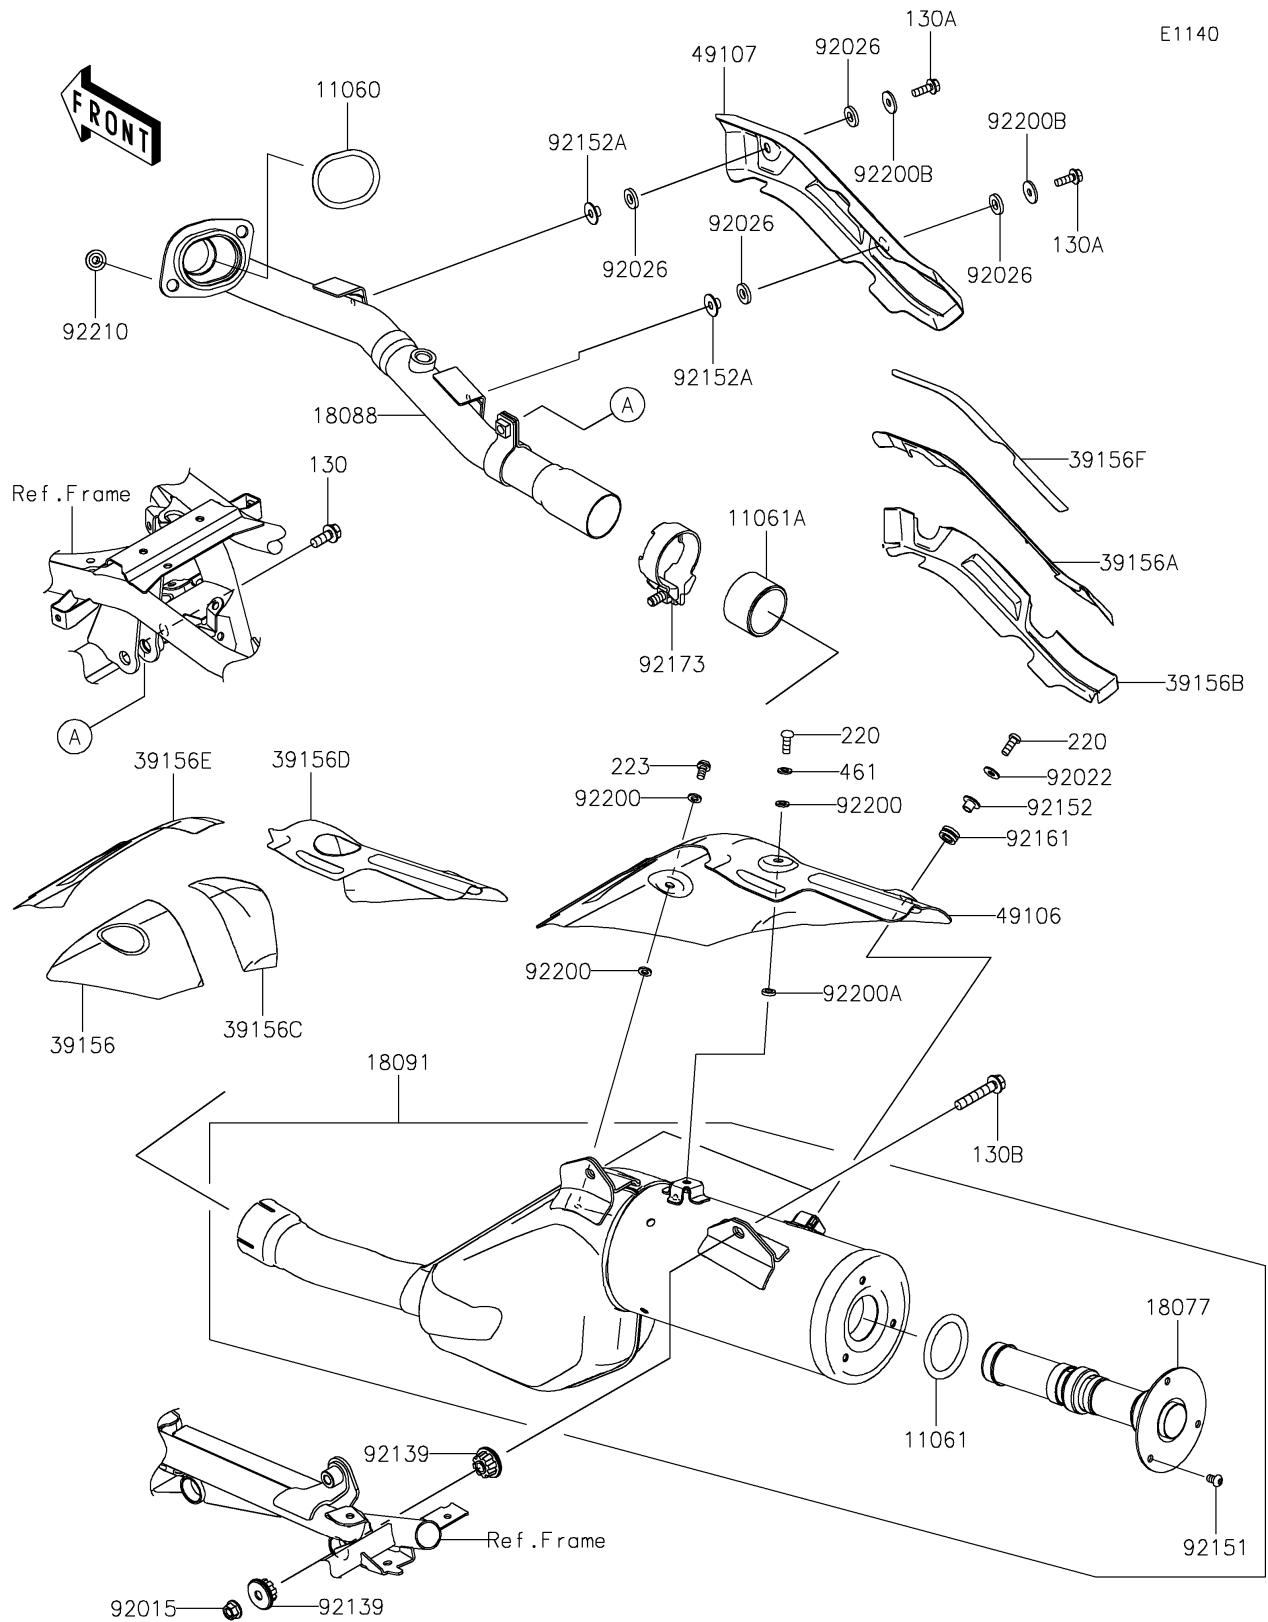

2024 KLR® 650 S

PARTS DIAGRAM

Muffler(s)

2024 KLR[®] 650 S

PARTS LIST

Muffler(s)

ITEM NAME

PART NUMBER

QUANTITY
