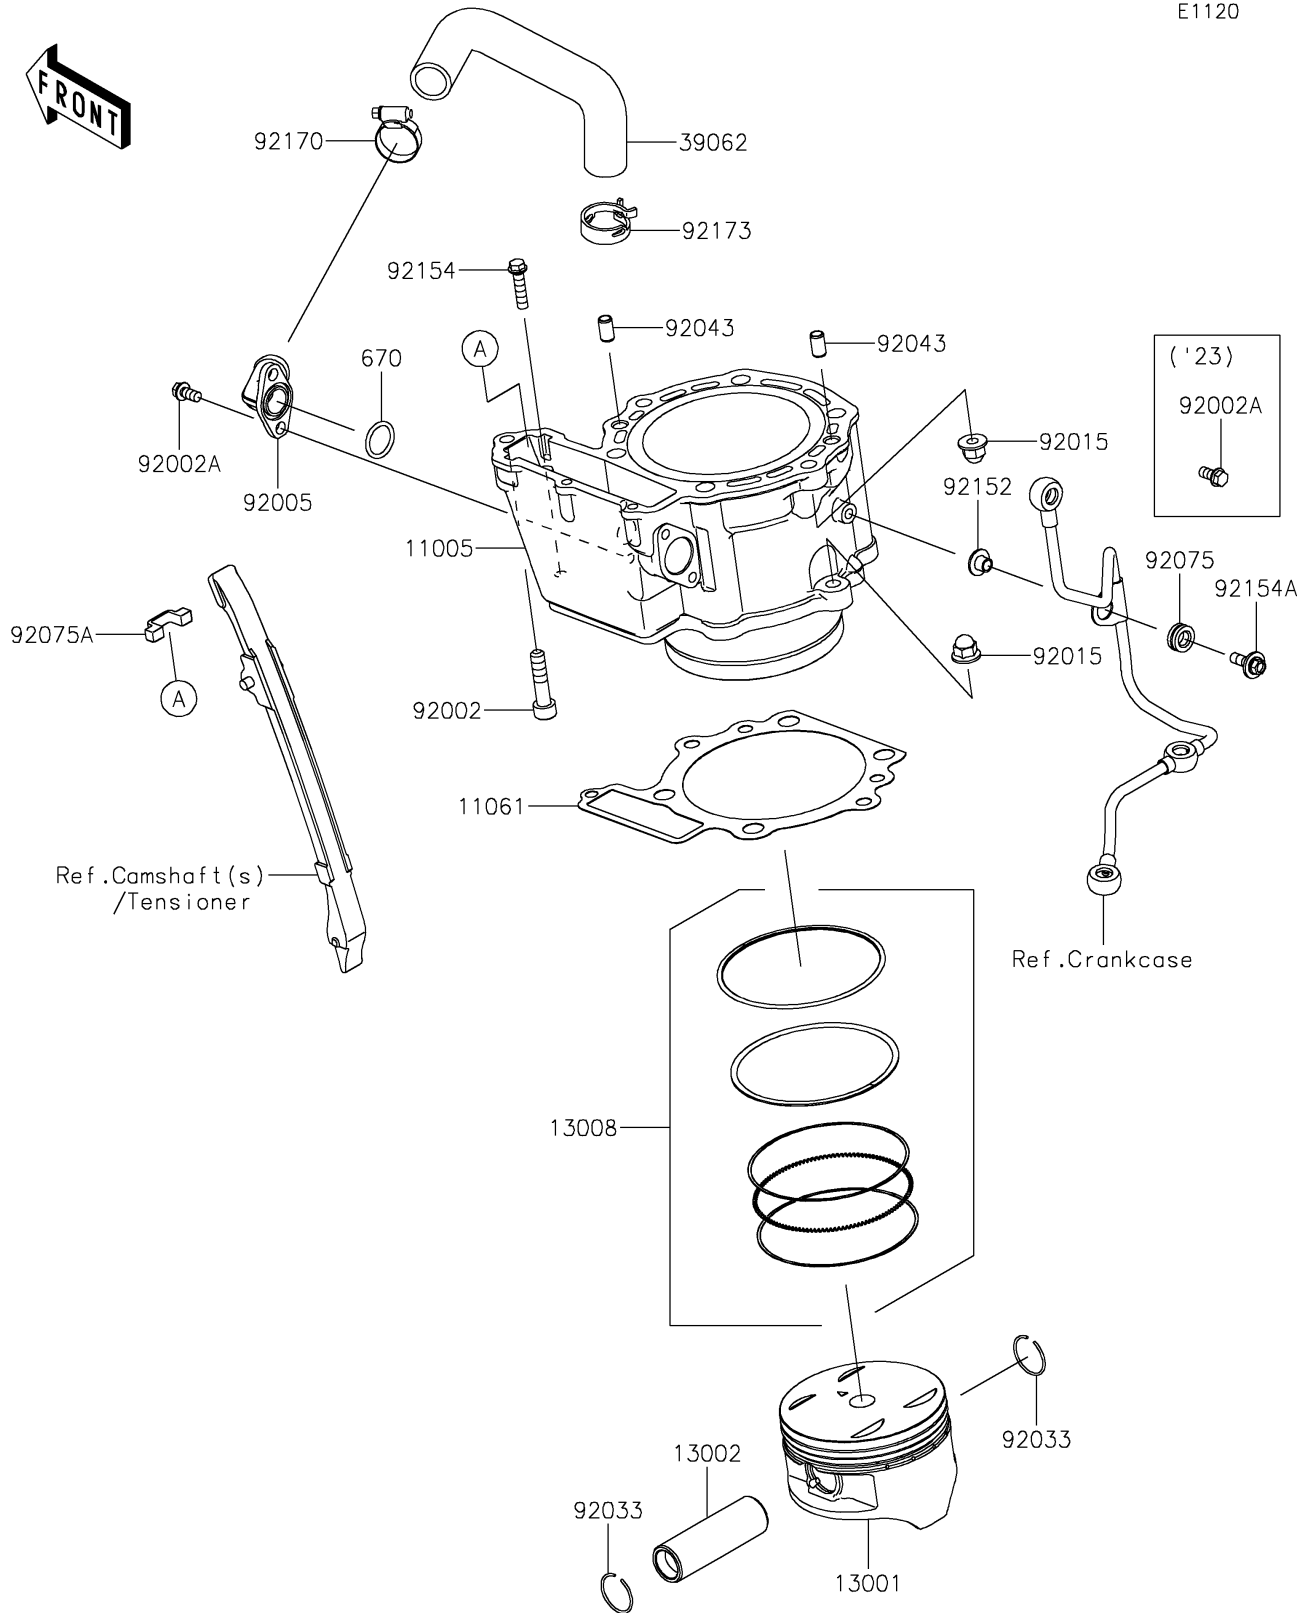

## PARTS DIAGRAM

### Cylinder/Piston(s)

E1120

# 2025 KLR650 S

## PARTS LIST

Cylinder/Piston(s)

**Kawasaki**

Let the Good Times Roll®

**ITEM NAME**

**PART NUMBER**

**QUANTITY**

---