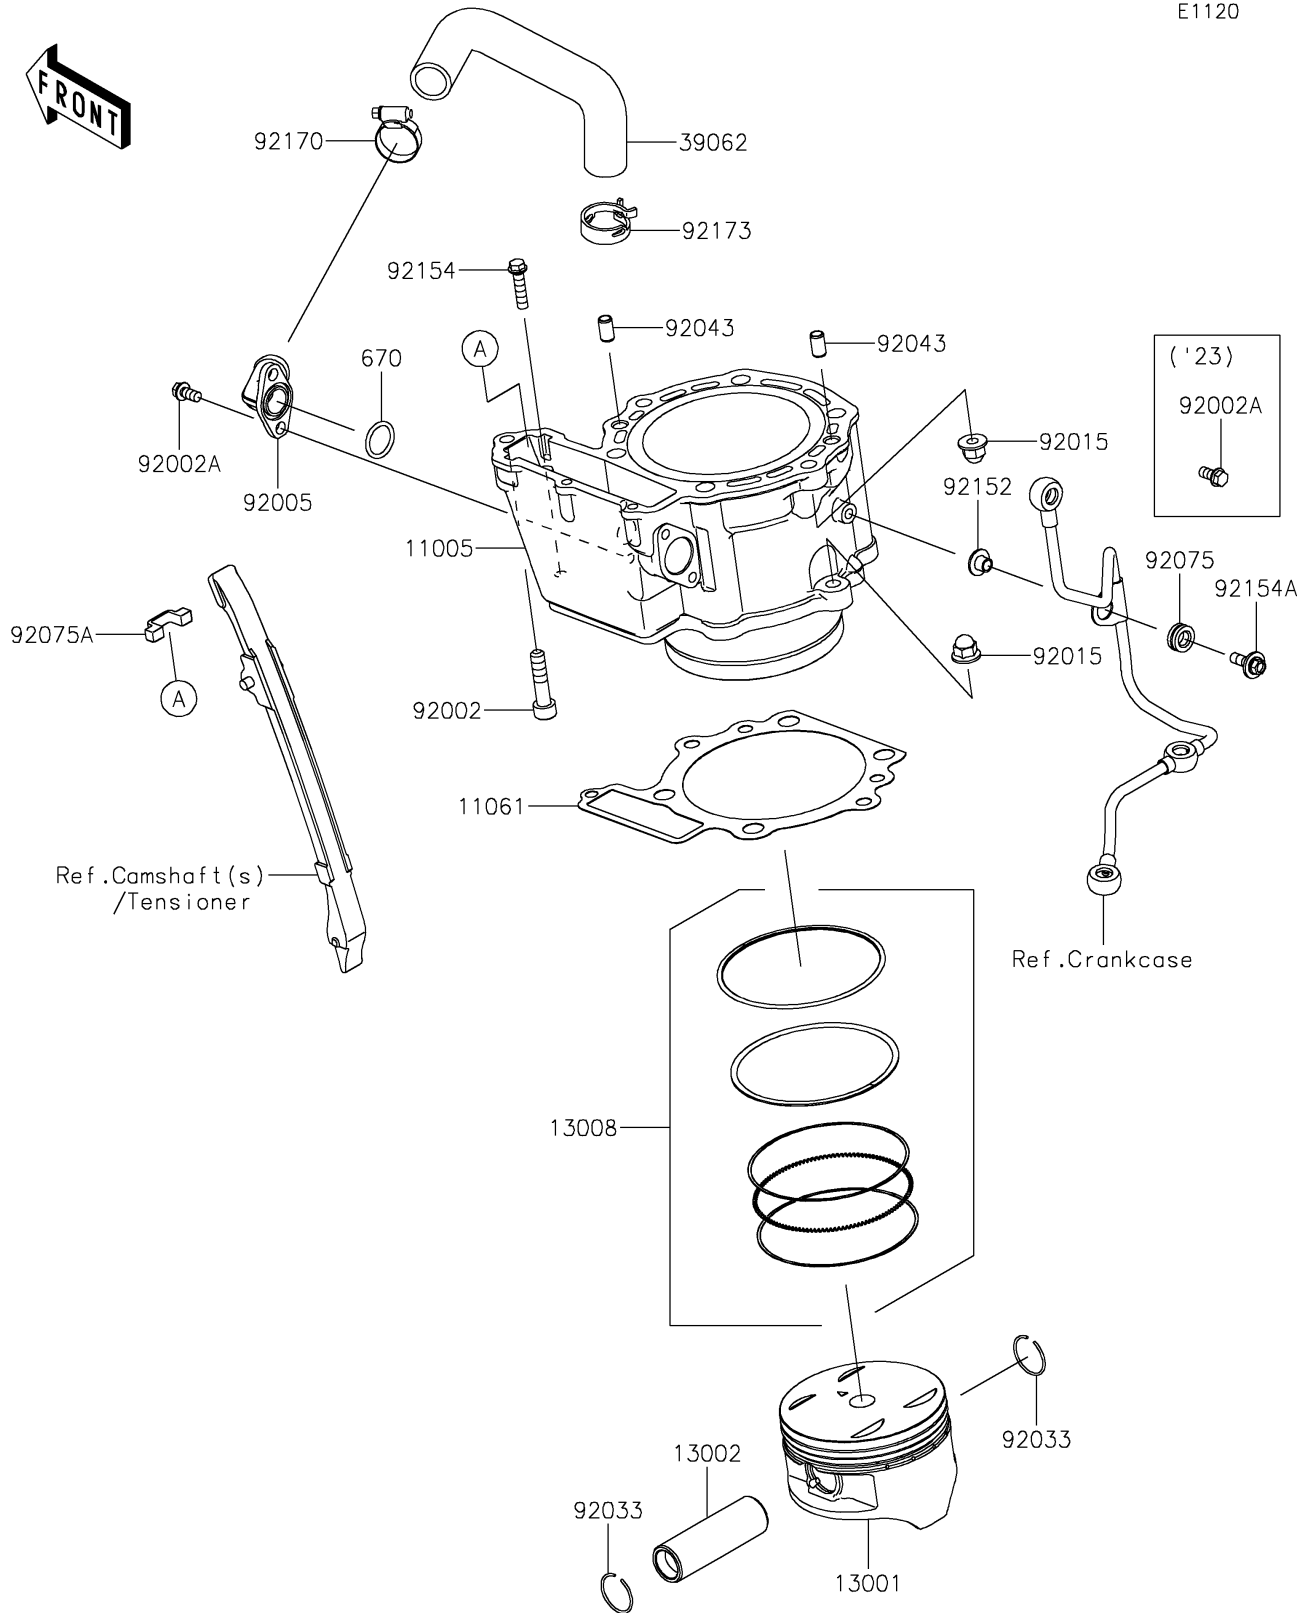

2024 KLR650 S

PARTS DIAGRAM

Cylinder/Piston(s)

E1120

2024 KLR650 S

PARTS LIST

Cylinder/Piston(s)

ITEM NAME

PART NUMBER

QUANTITY
