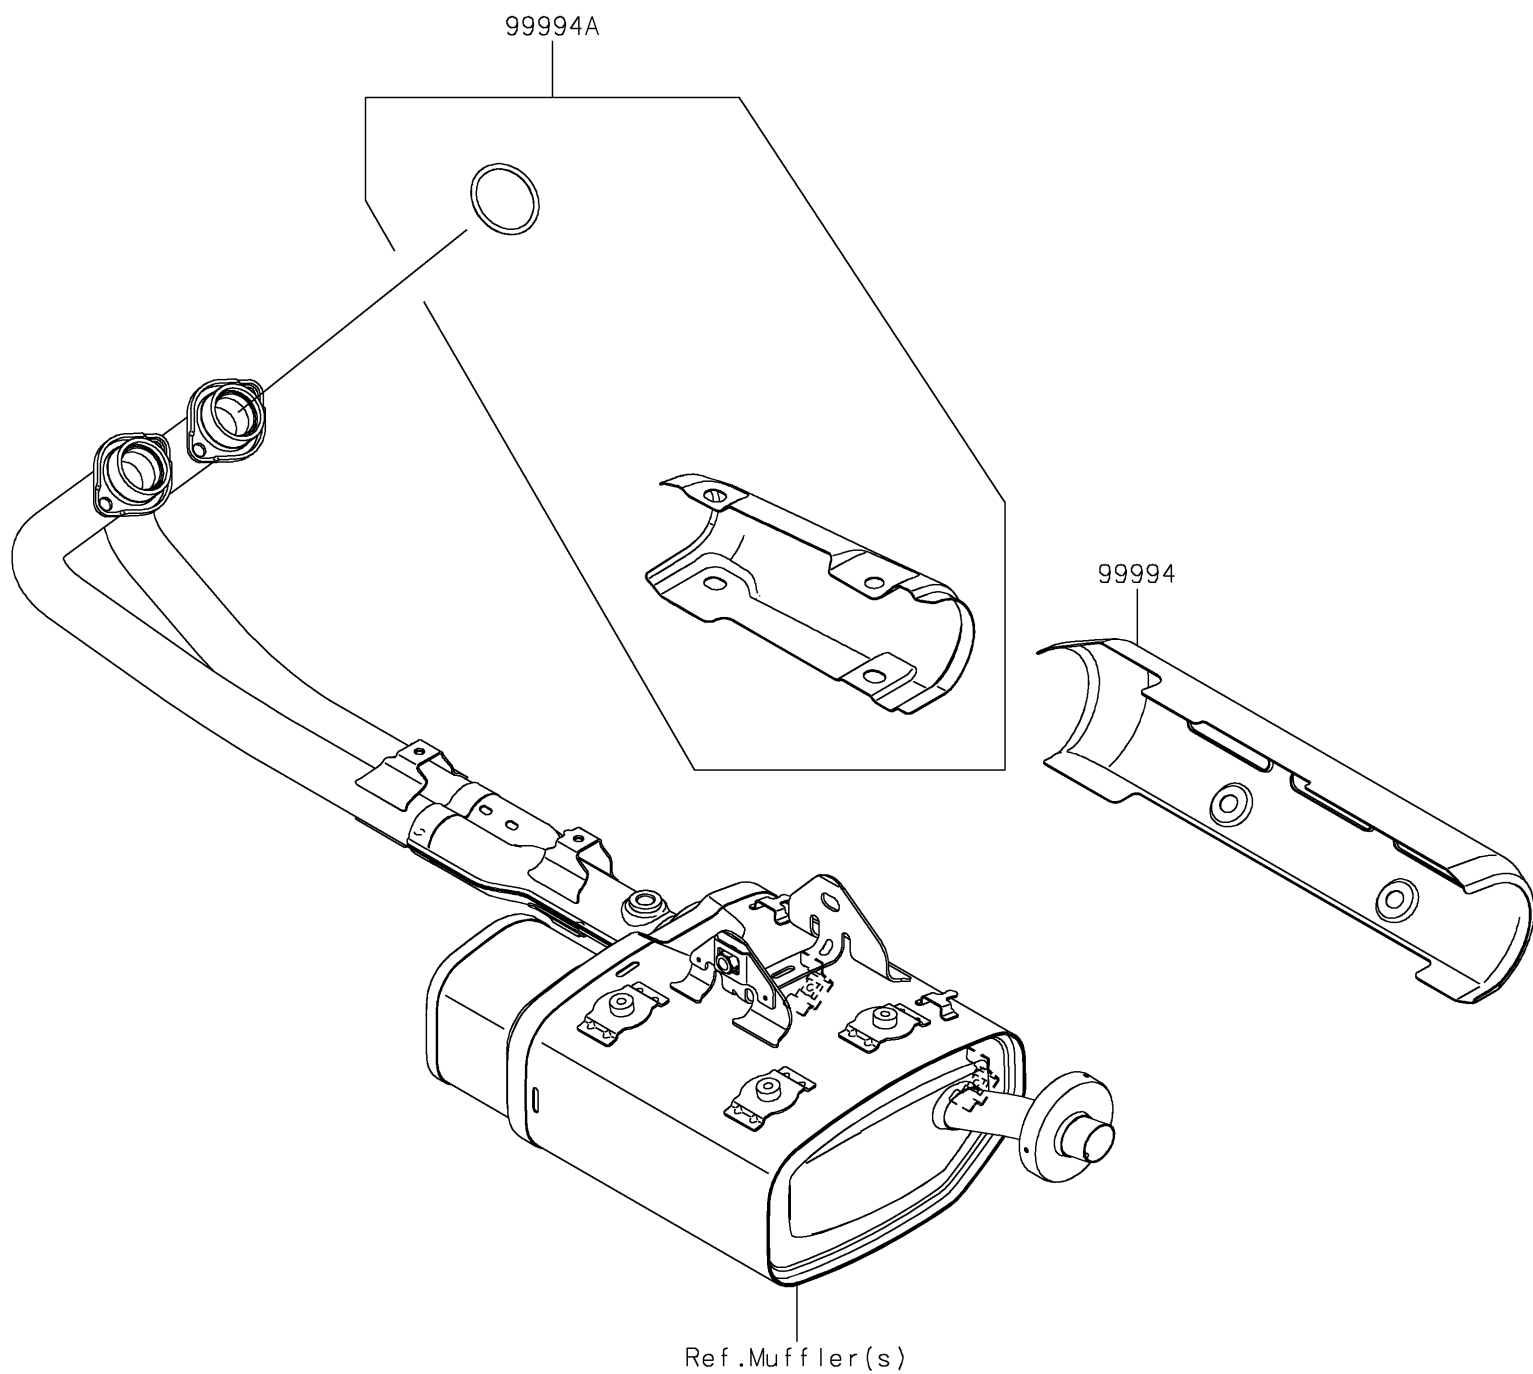

2024 VULCAN® S

PARTS DIAGRAM

Accessory(Muffler Cover)

F2910

2024 VULCAN® S

PARTS LIST

Accessory(Muffler Cover)

ITEM NAME	PART NUMBER	QUANTITY
-----------	-------------	----------
