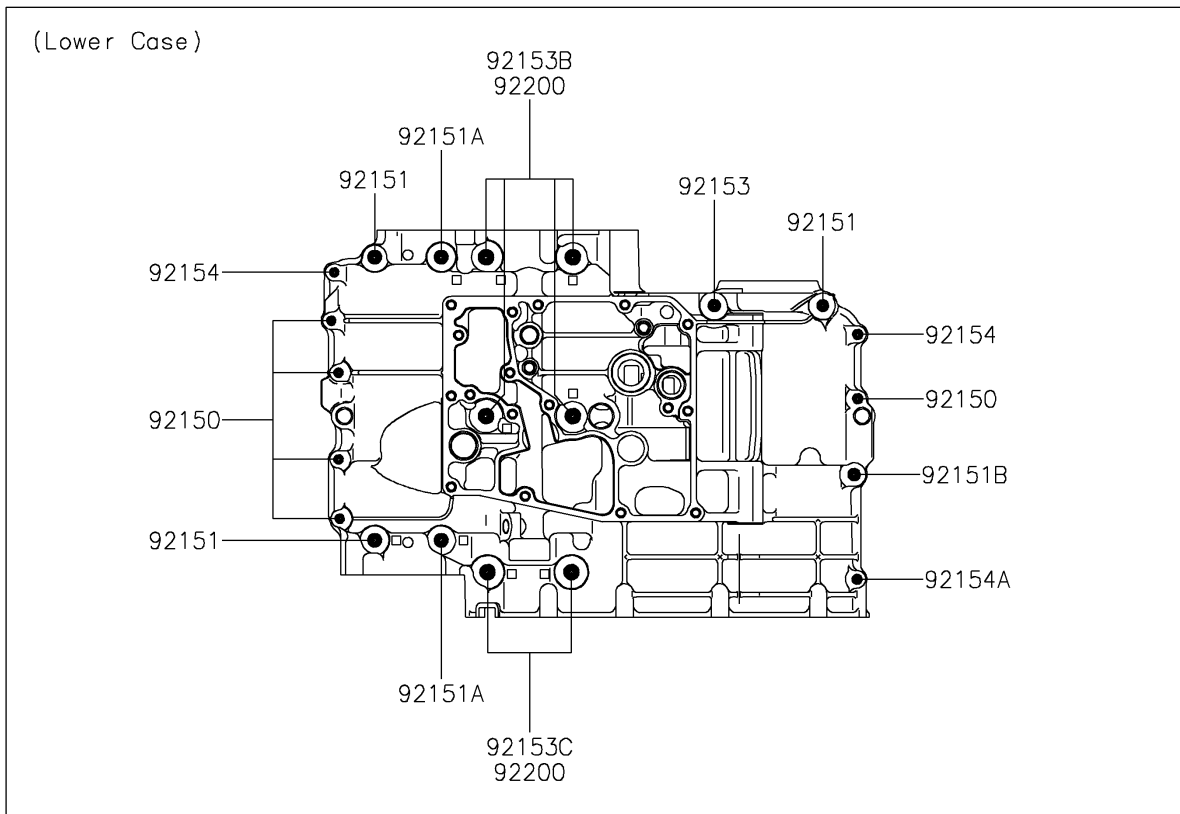

2024 VULCAN® S

PARTS DIAGRAM

Crankcase Bolt Pattern

E1412

2024 VULCAN® S

PARTS LIST

Crankcase Bolt Pattern

ITEM NAME

PART NUMBER

QUANTITY
