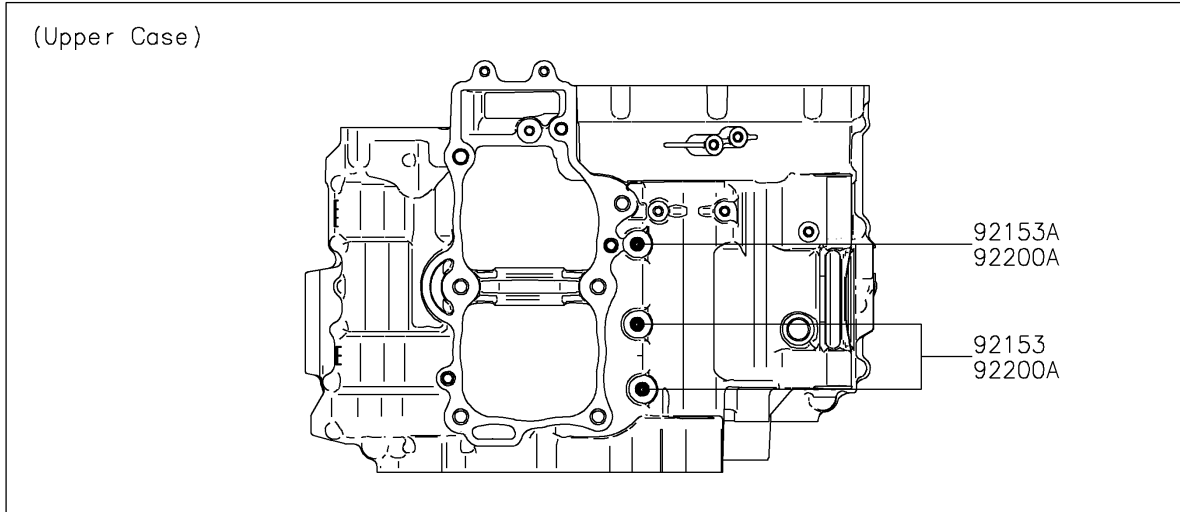

2024 VULCAN® S

PARTS DIAGRAM

Crankcase Bolt Pattern

E1412

2024 VULCAN® S

PARTS LIST

Crankcase Bolt Pattern

ITEM NAME

PART NUMBER

QUANTITY
