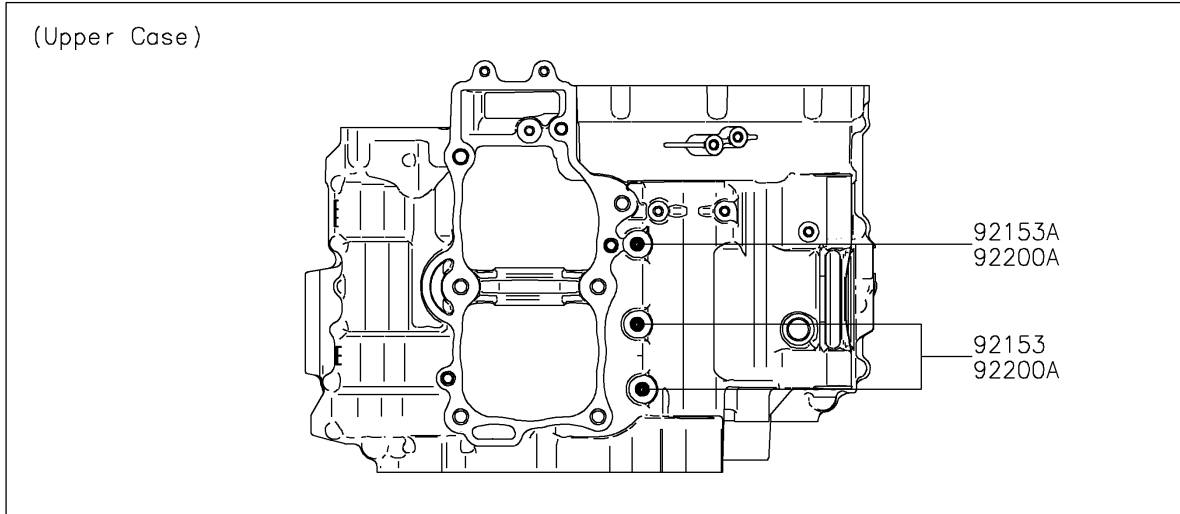

## PARTS DIAGRAM

### Crankcase Bolt Pattern

E1412