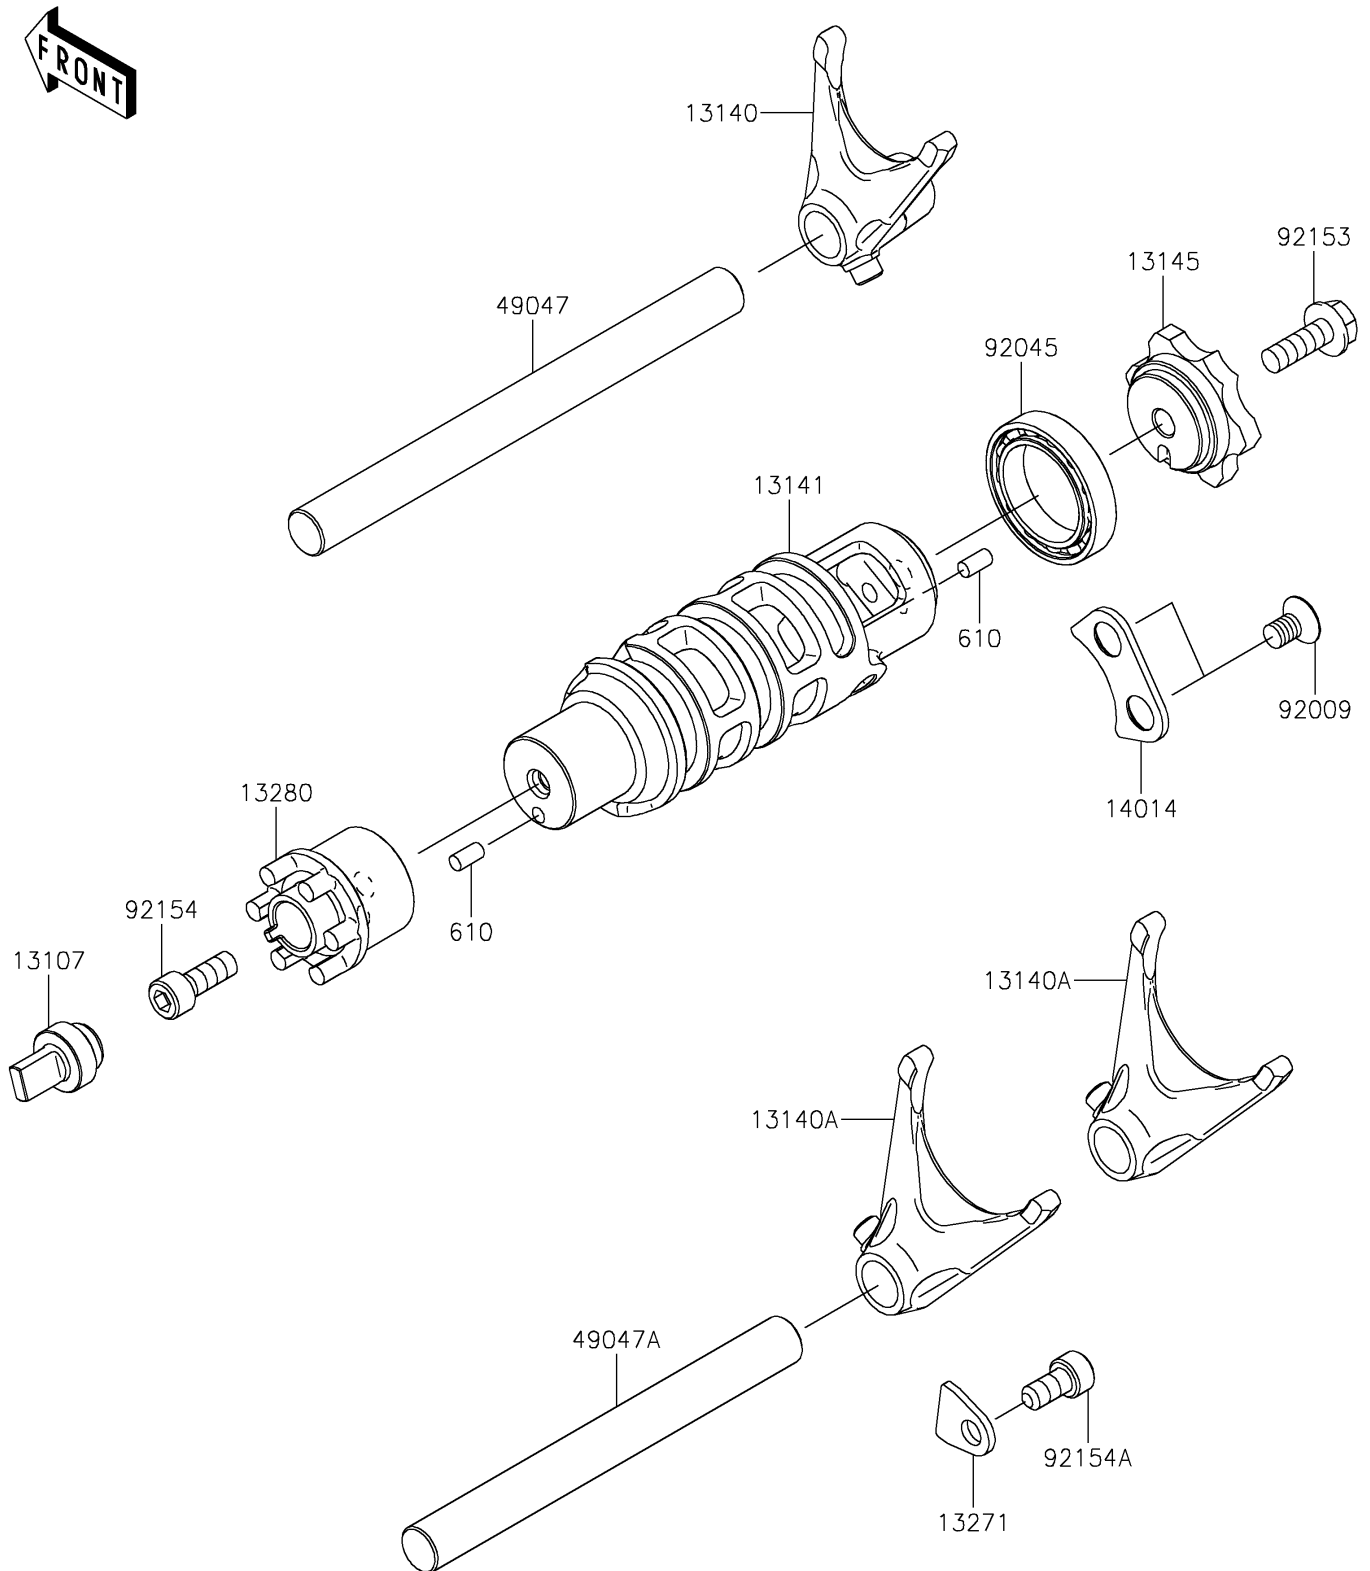

2024 VULCAN® S

PARTS DIAGRAM

Gear Change Drum/Shift Fork(s)

E1362

2024 VULCAN® S

PARTS LIST

Gear Change Drum/Shift Fork(s)

ITEM NAME

PART NUMBER

QUANTITY
