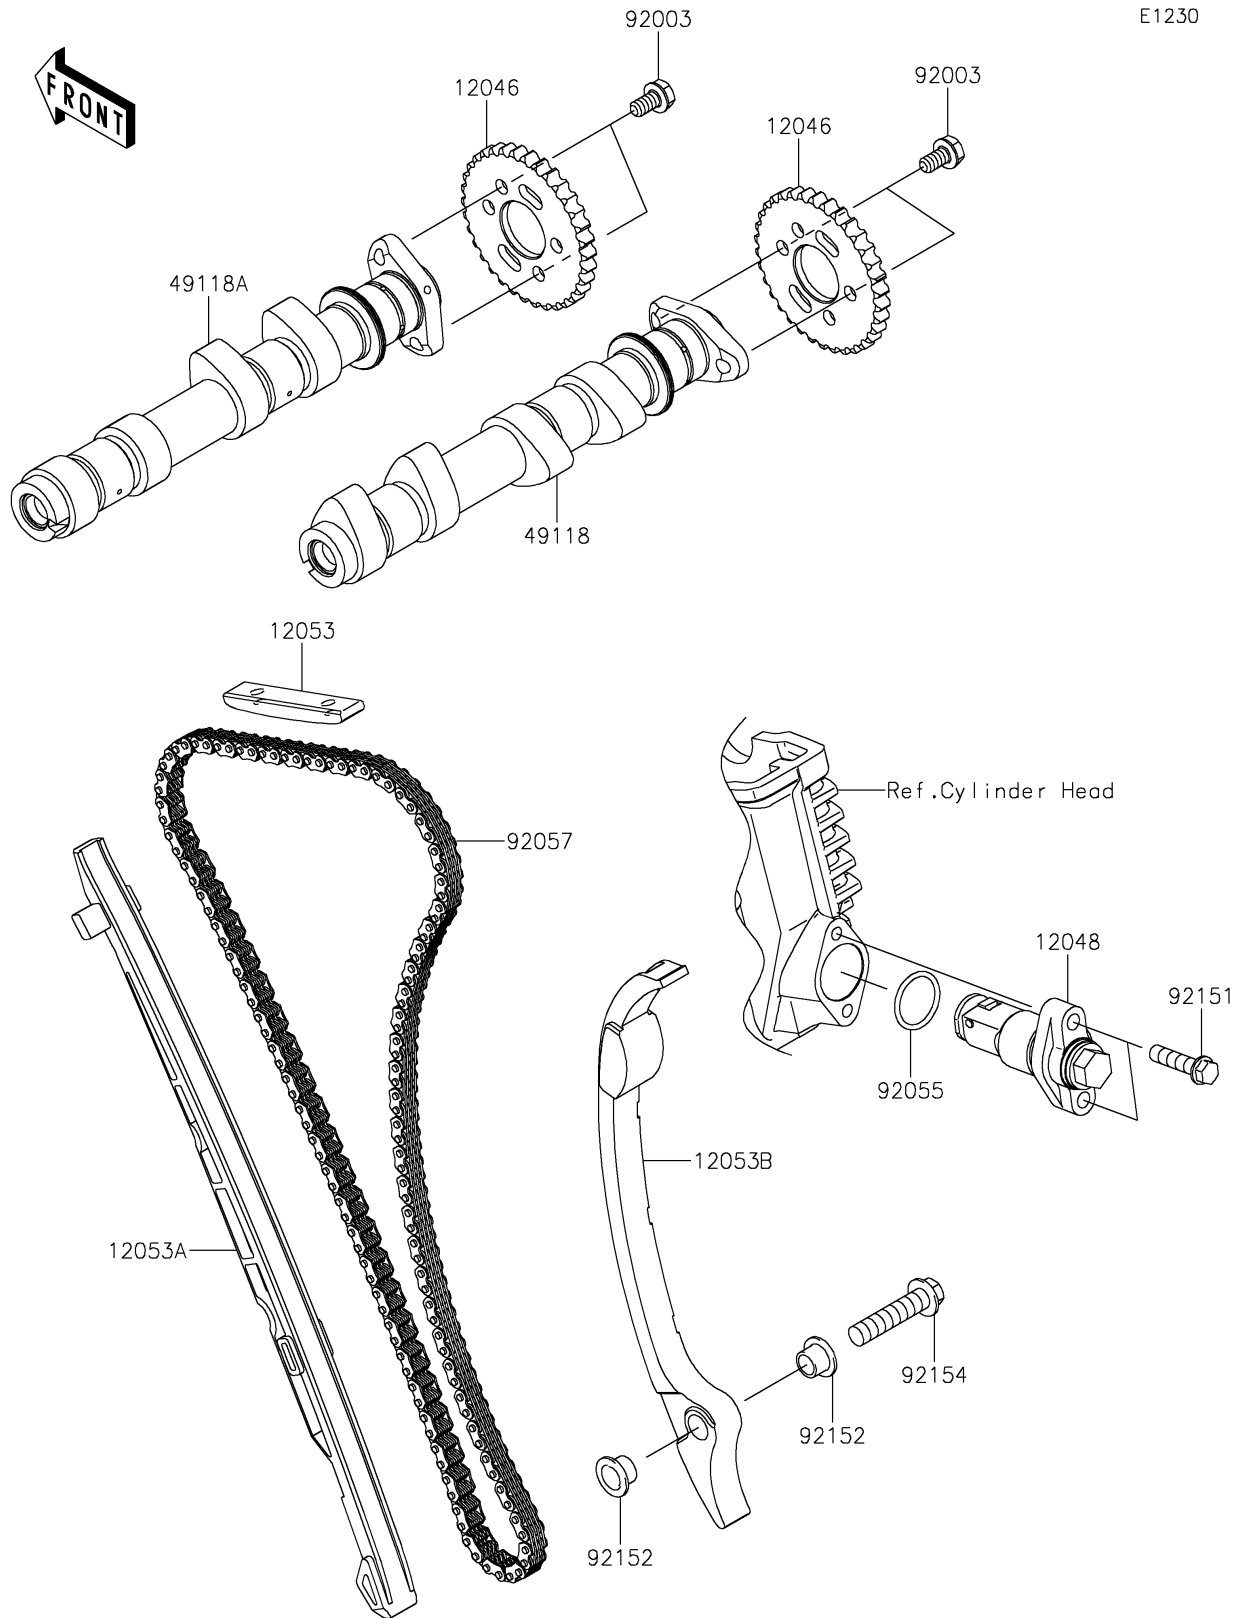

2024 VULCAN® S

PARTS DIAGRAM

Camshaft(s)/Tensioner

E1230

2024 VULCAN® S

PARTS LIST

Camshaft(s)/Tensioner

ITEM NAME	PART NUMBER	QUANTITY
SPROCKET,CAM,34T (Ref # 12046)	12046-0041	2
TENSIONER-ASSY (Ref # 12048)	12048-0102	1
GUIDE-CHAIN,UPP (Ref # 12053)	12053-0051	1
GUIDE-CHAIN,FR (Ref # 12053A)	12053-0059	1
GUIDE-CHAIN,RR (Ref # 12053B)	12053-0075	1
CAMSHAFT-COMP,IN (Ref # 49118)	49118-0951	1
CAMSHAFT-COMP,EX (Ref # 49118A)	49118-0952	1
BOLT,FLANGED,6X11 (Ref # 92003)	92003-208	4
RING-O,18.8X1.9 (Ref # 92055)	92055-086	1
CHAIN,CAM,92RH 2015-134M (Ref # 92057)	92057-0618	1
BOLT,FLANGED-SMALL,6X25 (Ref # 92151)	92151-1930	2
COLLAR,8.2X10.6X6.9 (Ref # 92152)	92152-0974	2
BOLT,FLANGED,8X35 (Ref # 92154)	92154-0725	1