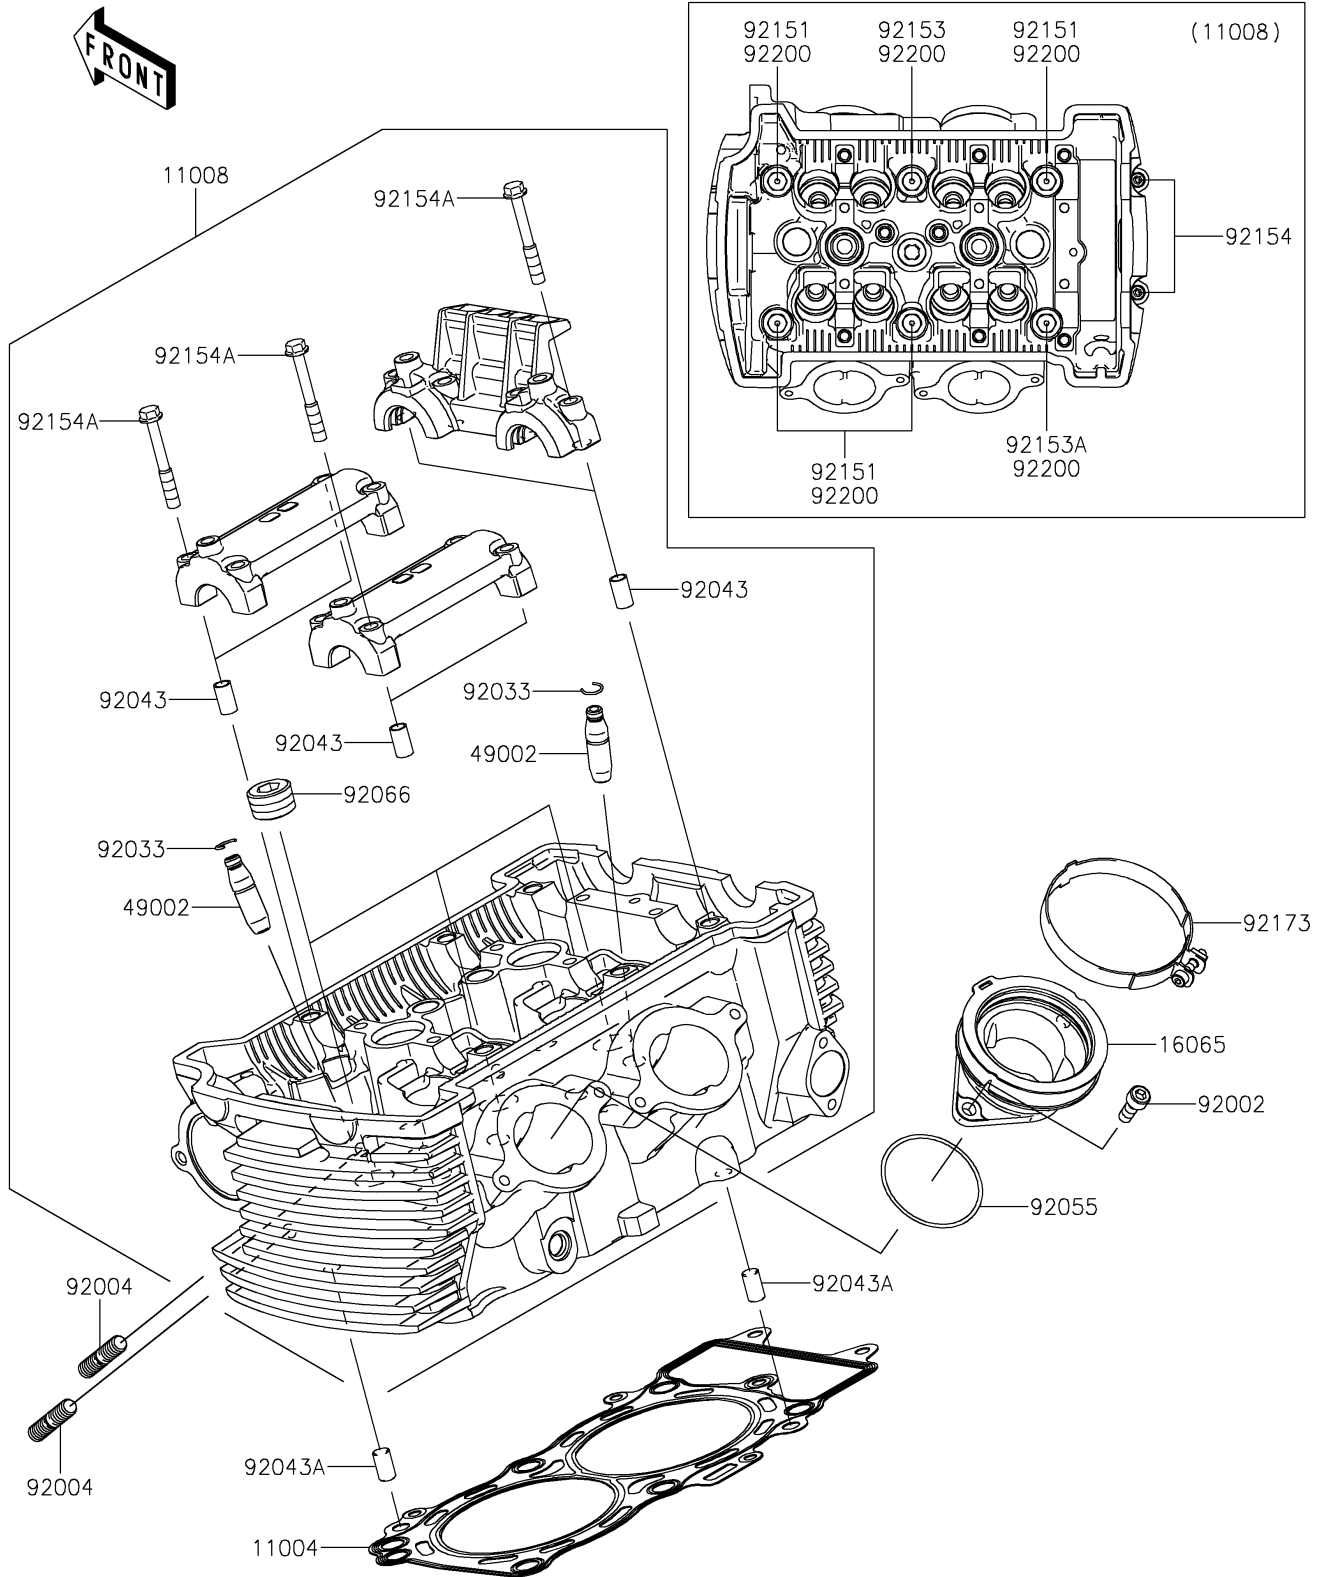

2024 VULCAN® S

PARTS DIAGRAM

Cylinder Head

E1111

2024 VULCAN® S

PARTS LIST

Cylinder Head

ITEM NAME	PART NUMBER	QUANTITY
-----------	-------------	----------
