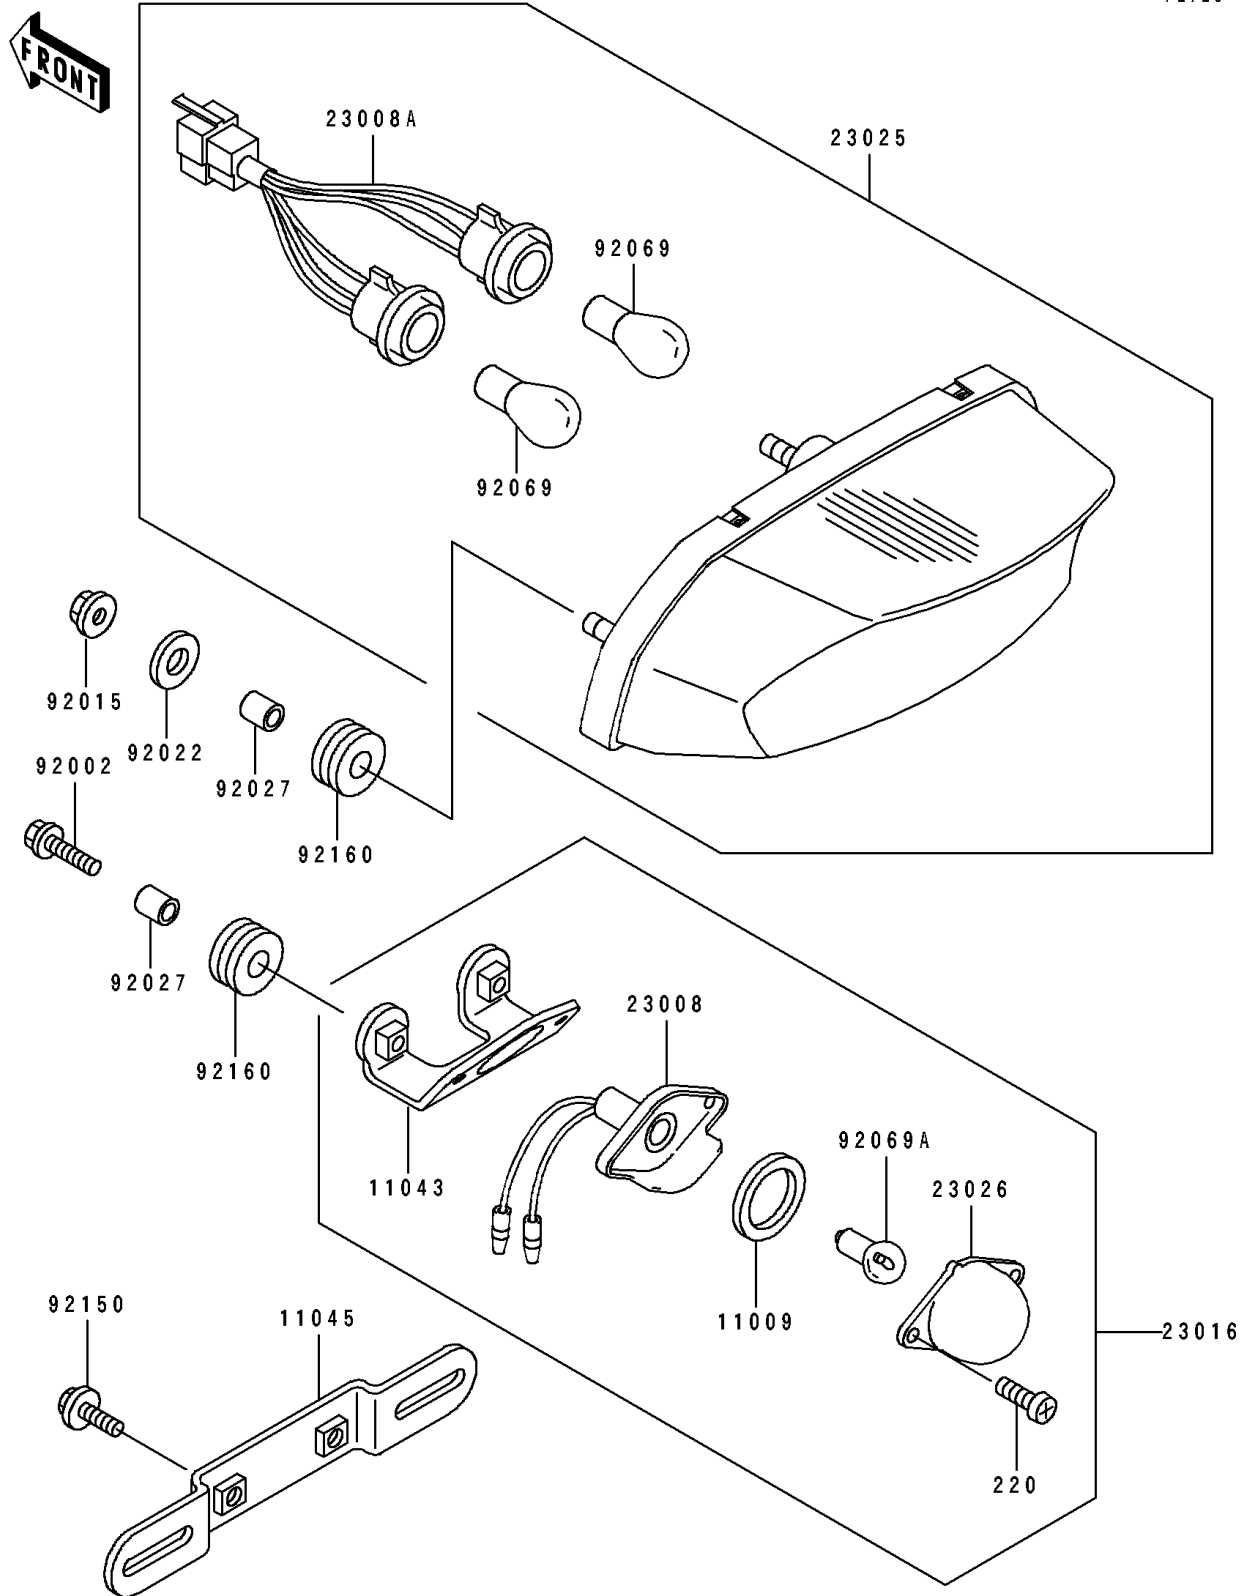

1996 GPZ 1100 ABS

PARTS DIAGRAM

Taillight(s)

F2720

1996 GPZ 1100 ABS

PARTS LIST

Taillight(s)

ITEM NAME

PART NUMBER

QUANTITY
