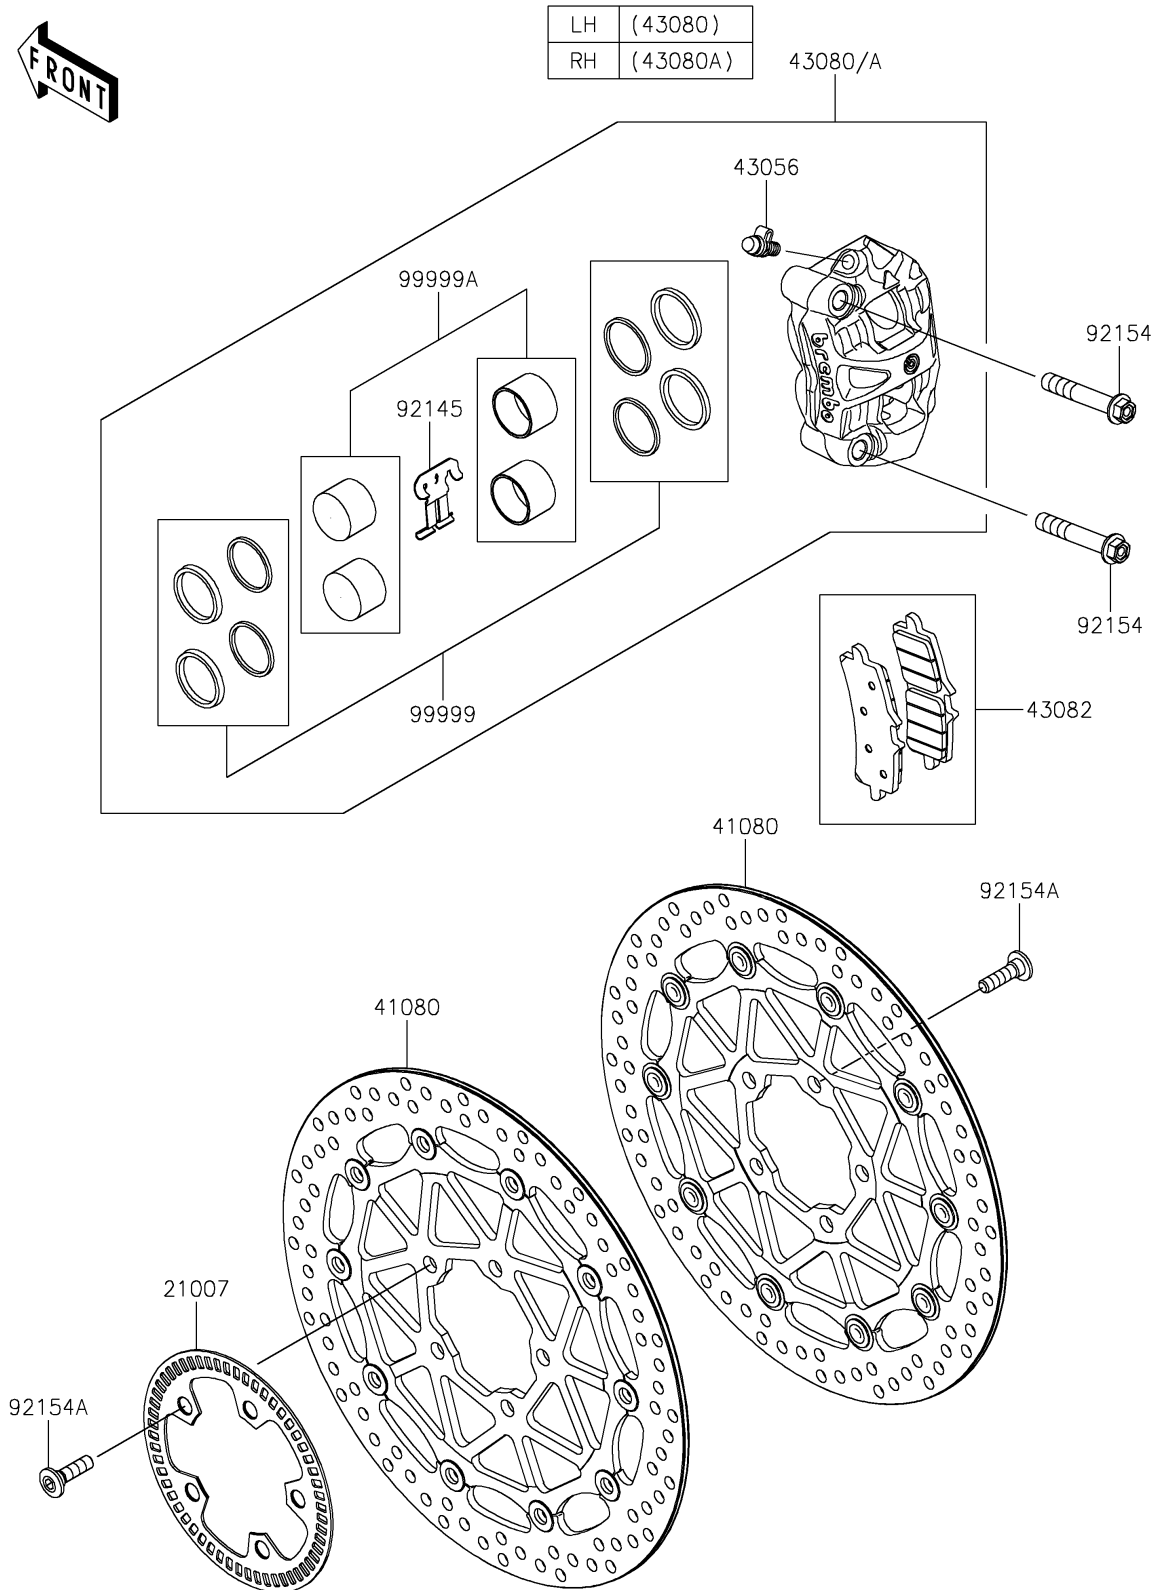

2025 NINJA[®] ZX[™]-10R

PARTS DIAGRAM

Front Brake

F2292

LH	(43080)
RH	(43080A)

2025 NINJA[®] ZX[™]-10R

PARTS LIST

Front Brake

ITEM NAME

PART NUMBER

QUANTITY
