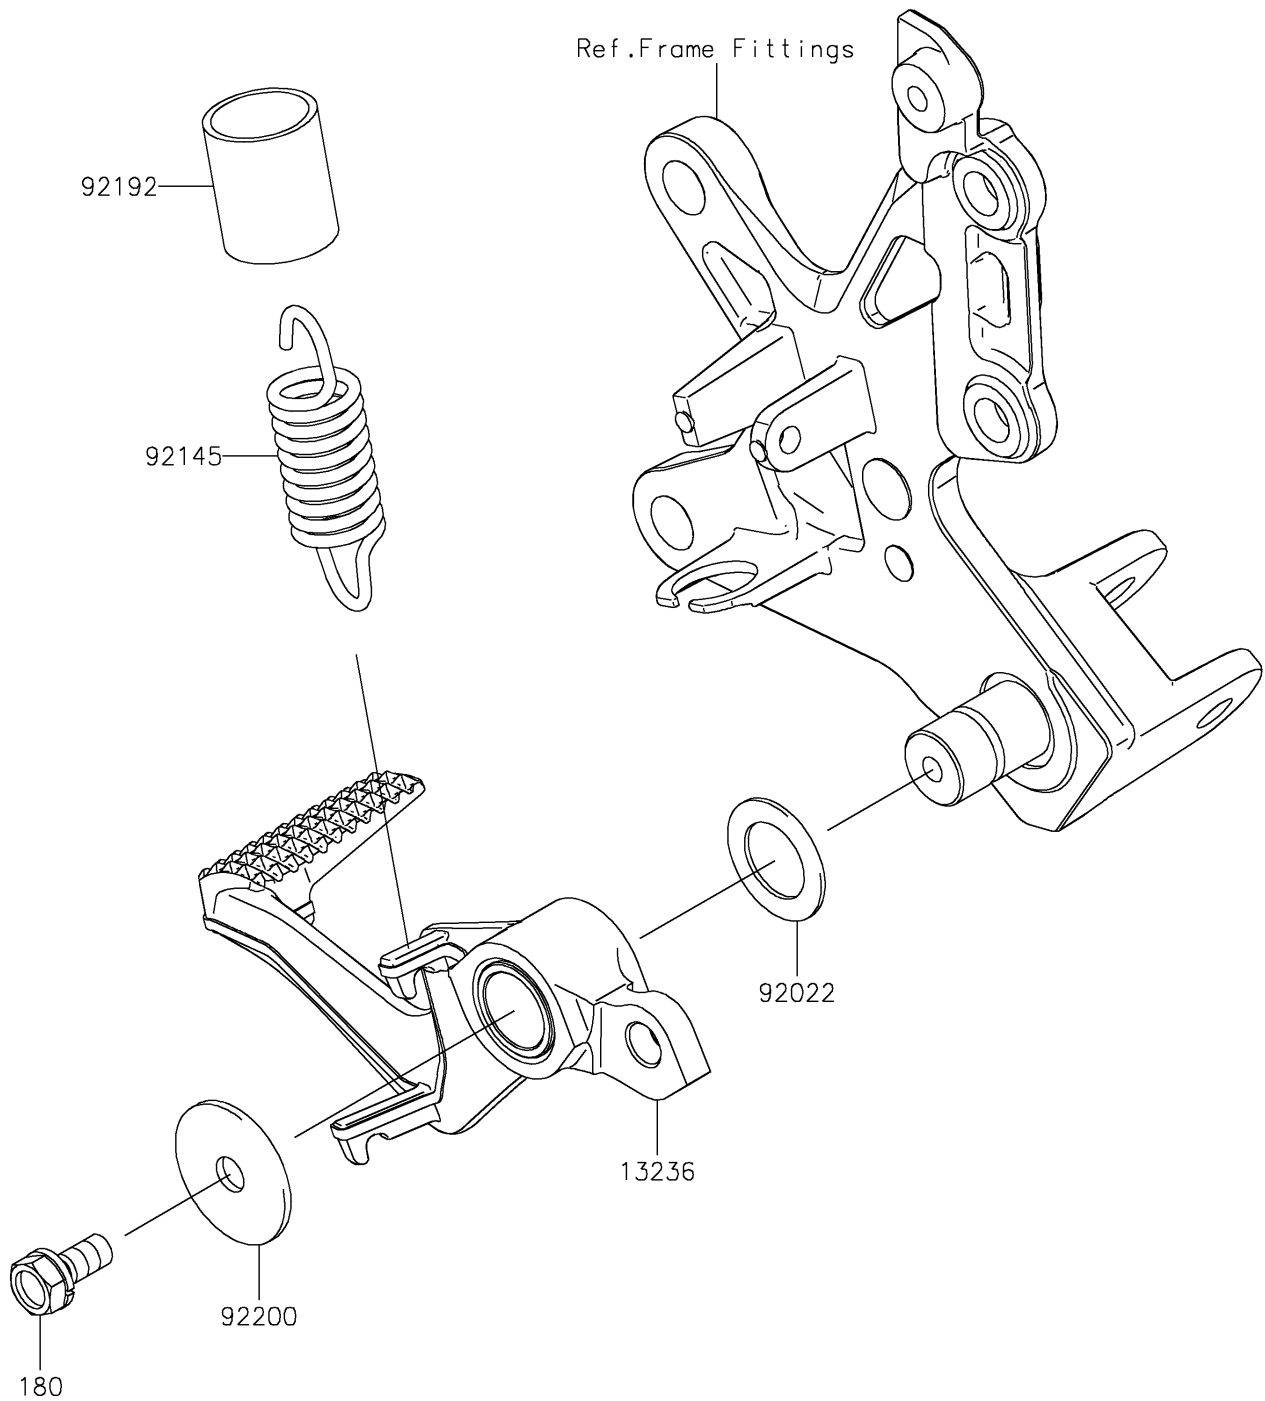

2024 NINJA® ZX™-10R

PARTS DIAGRAM

Brake Pedal/Torque Link

F2260

2024 NINJA[®] ZX[™]-10R

PARTS LIST

Brake Pedal/Torque Link

ITEM NAME	PART NUMBER	QUANTITY
-----------	-------------	----------
