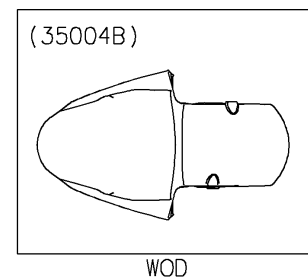

2024 NINJA® ZX™-10R

PARTS DIAGRAM

Front Fender(s)

F2171

2024 NINJA[®] ZX[™]-10R

PARTS LIST

Front Fender(s)

ITEM NAME	PART NUMBER	QUANTITY
-----------	-------------	----------
