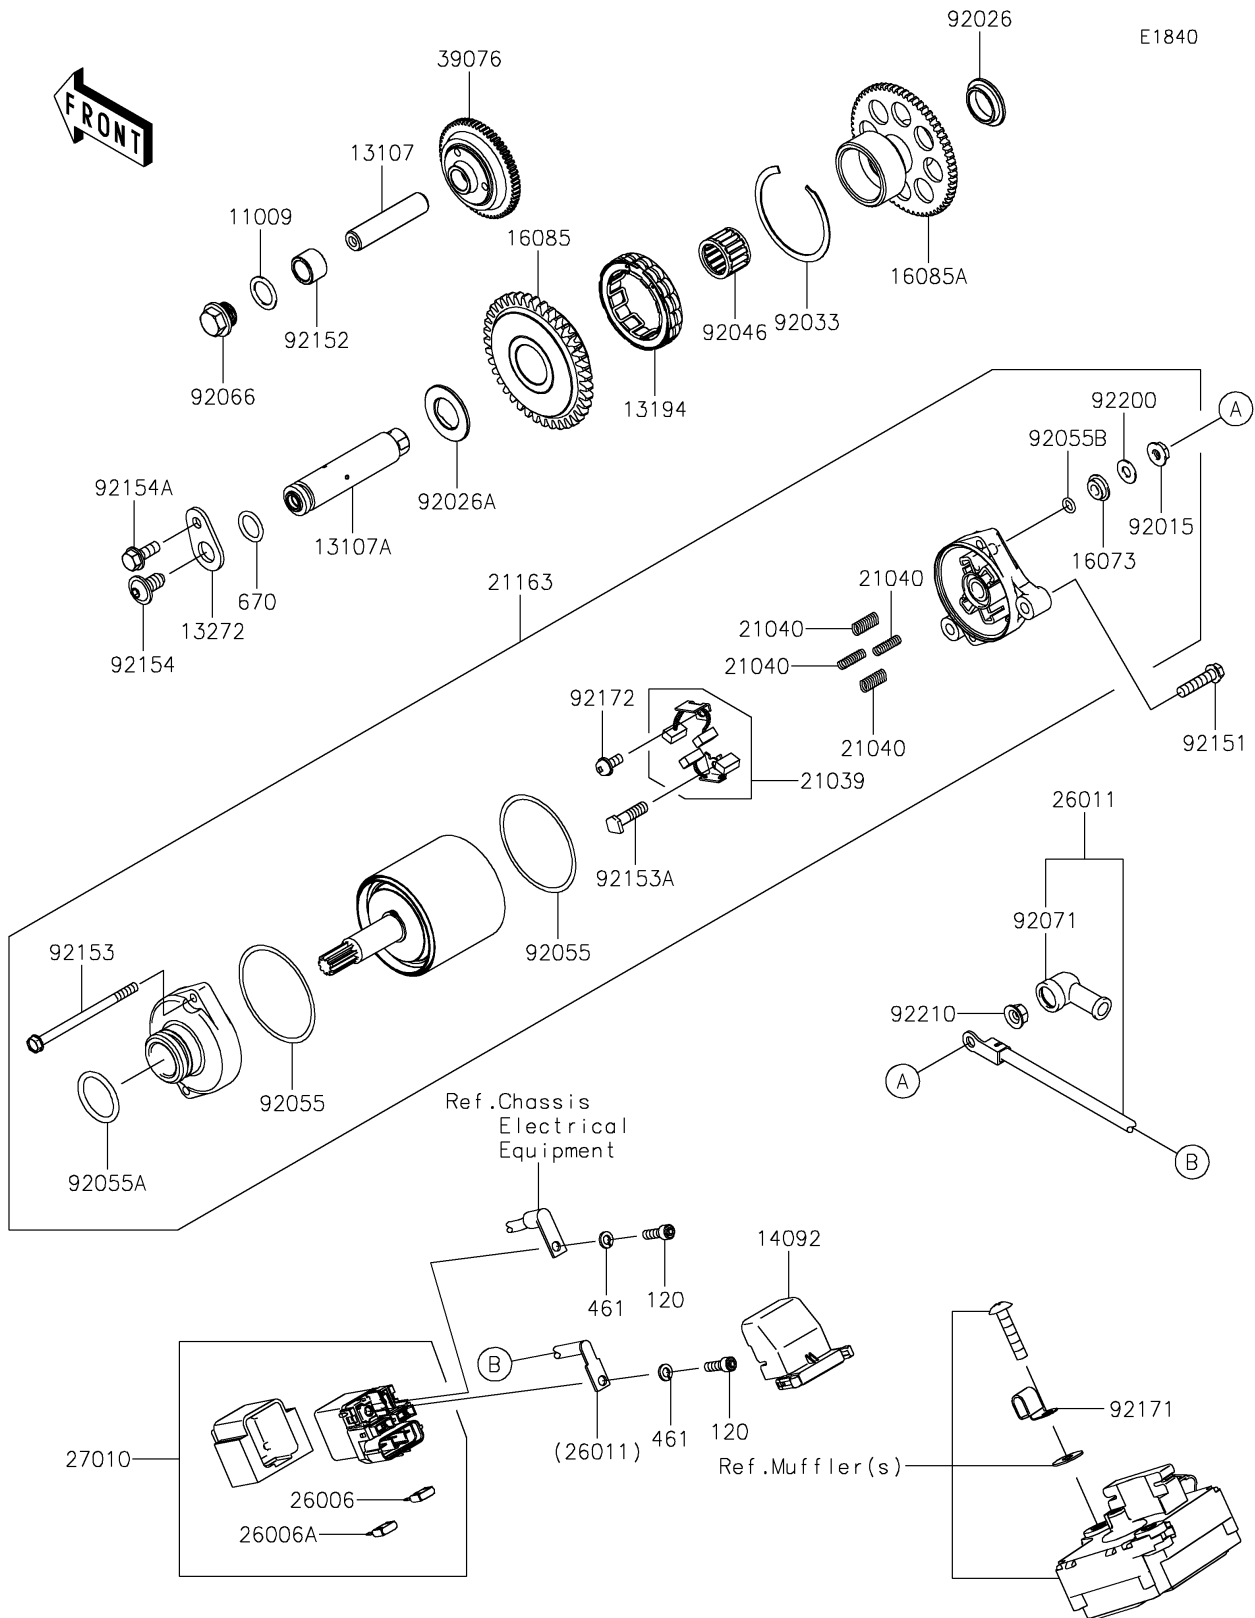

2024 NINJA® ZX™-10R

PARTS DIAGRAM

Starter Motor

2024 NINJA[®] ZX[™]-10R

PARTS LIST

Starter Motor

ITEM NAME

PART NUMBER

QUANTITY
