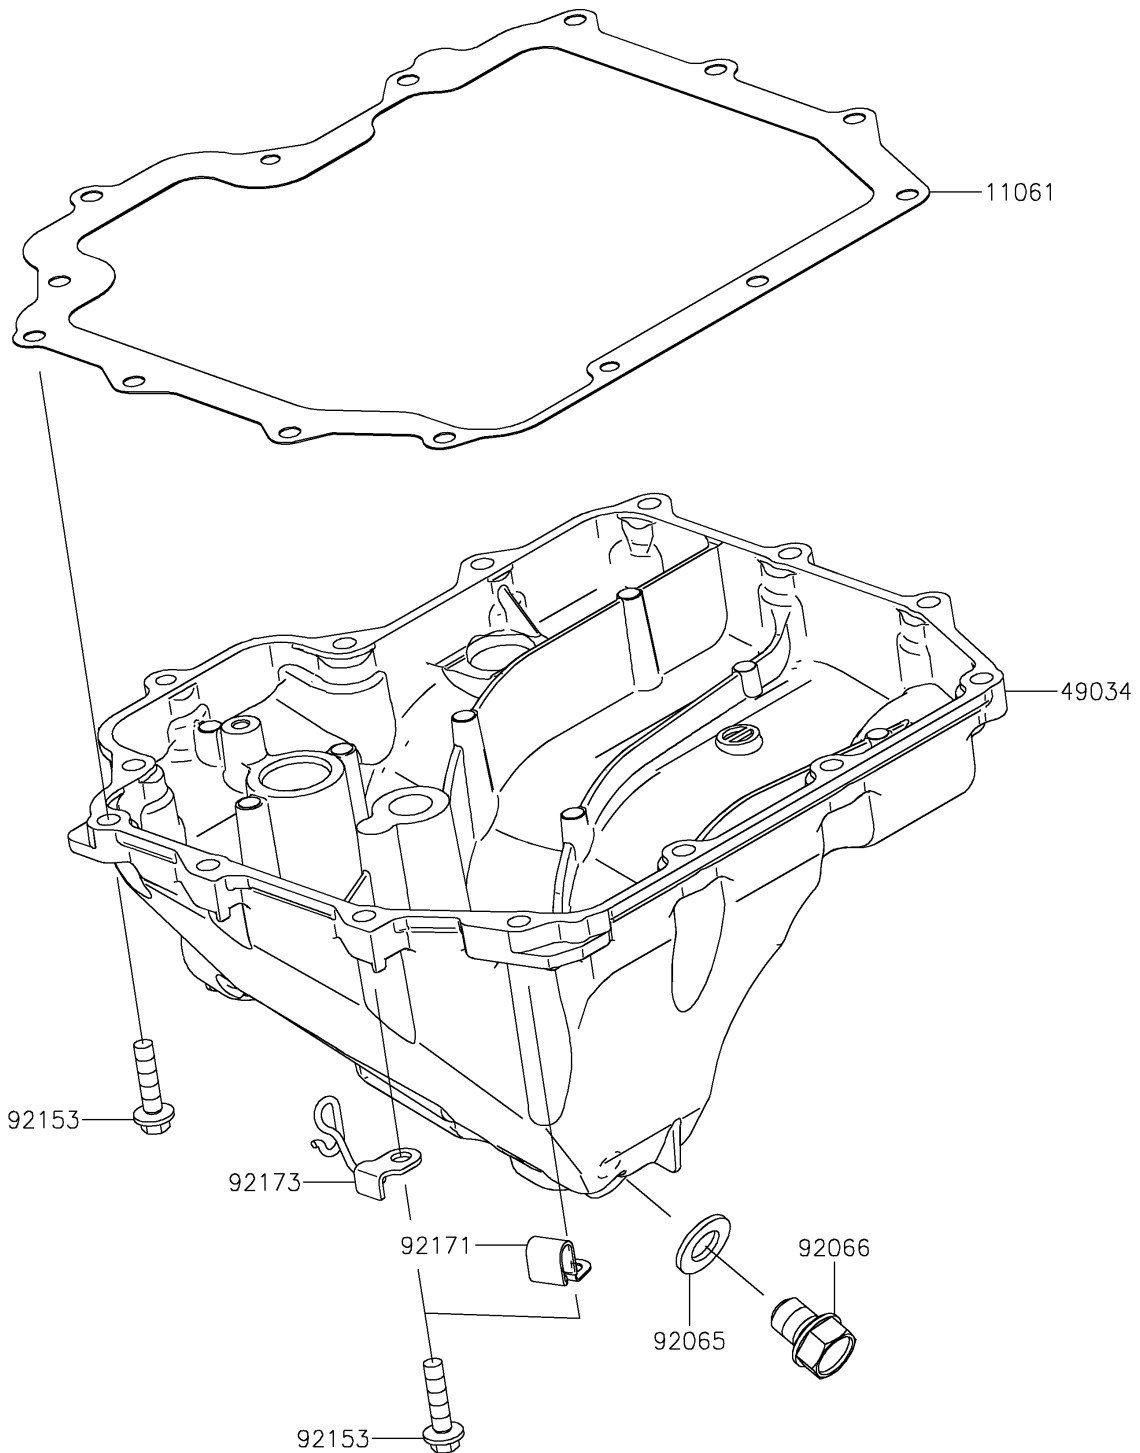

2024 NINJA® ZX™-10R

PARTS DIAGRAM

Oil Pan

E1434

2024 NINJA[®] ZX[™]-10R

PARTS LIST

Oil Pan

ITEM NAME	PART NUMBER	QUANTITY
-----------	-------------	----------
