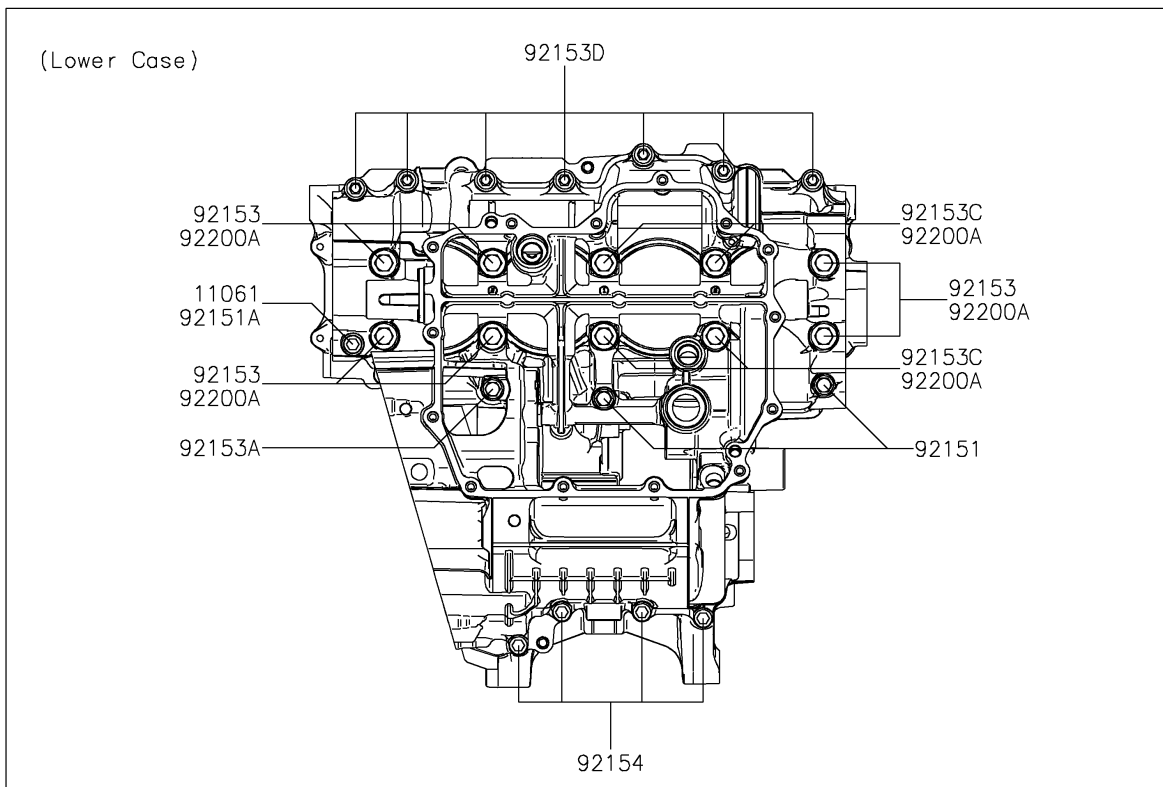

## PARTS DIAGRAM

### Crankcase Bolt Pattern

E1412

## PARTS LIST

### Crankcase Bolt Pattern

ITEM NAME	PART NUMBER	QUANTITY
-----------	-------------	----------

---