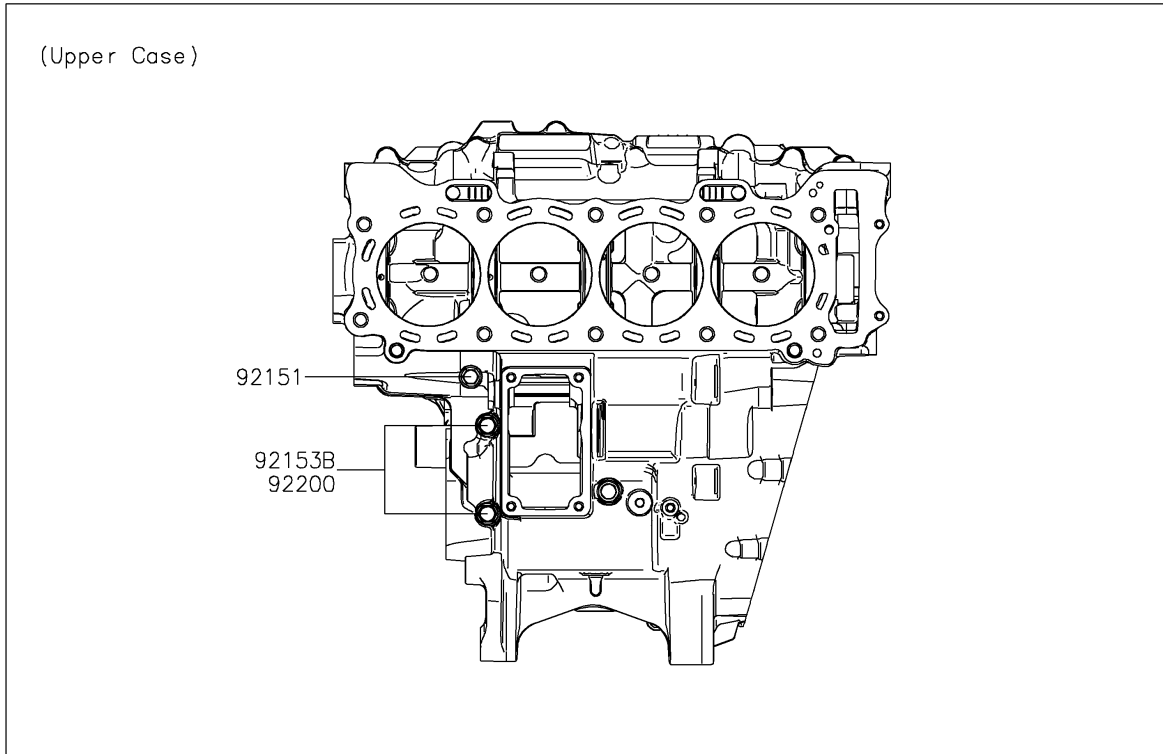

## PARTS DIAGRAM

### Crankcase Bolt Pattern

E1412

## PARTS LIST

### Crankcase Bolt Pattern

ITEM NAME	PART NUMBER	QUANTITY
-----------	-------------	----------

---