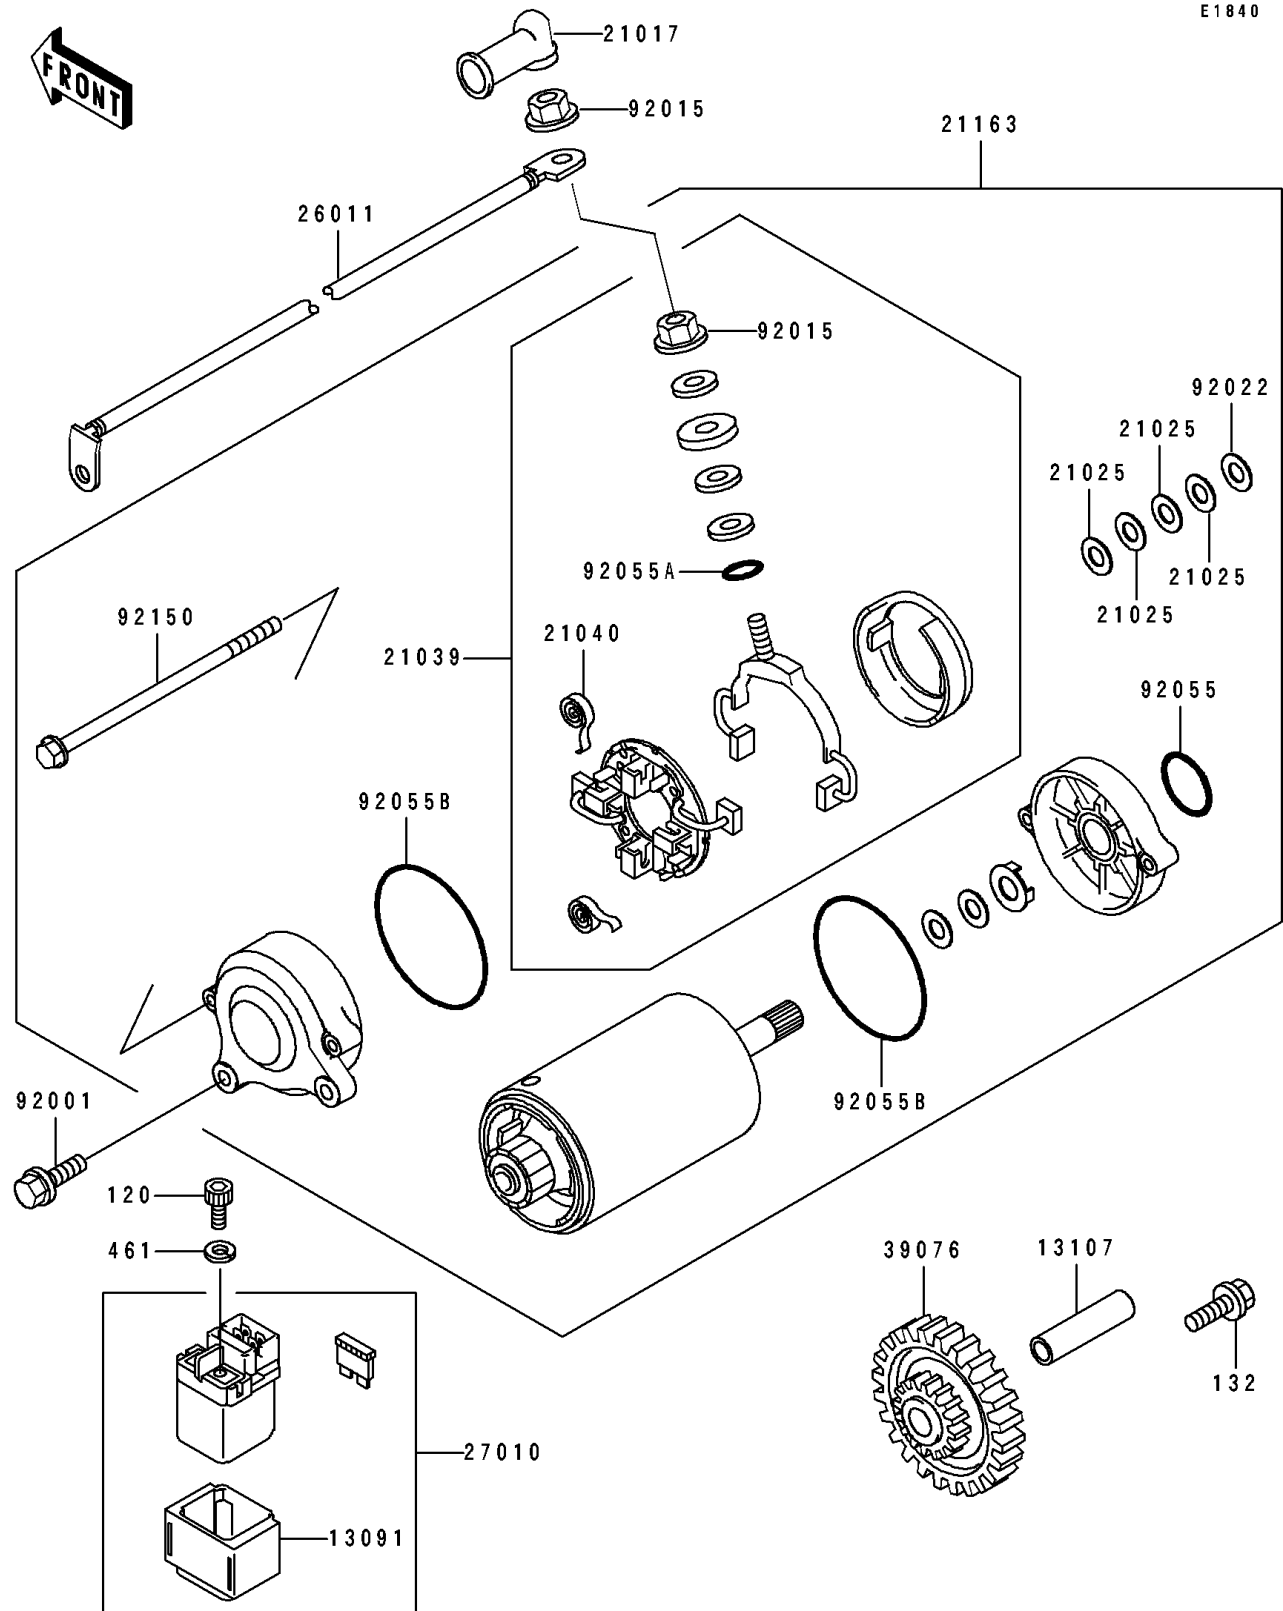

1996 GPZ 1100 ABS

PARTS DIAGRAM

Starter Motor

E1840

1996 GPZ 1100 ABS

PARTS LIST

Starter Motor

ITEM NAME

PART NUMBER

QUANTITY
