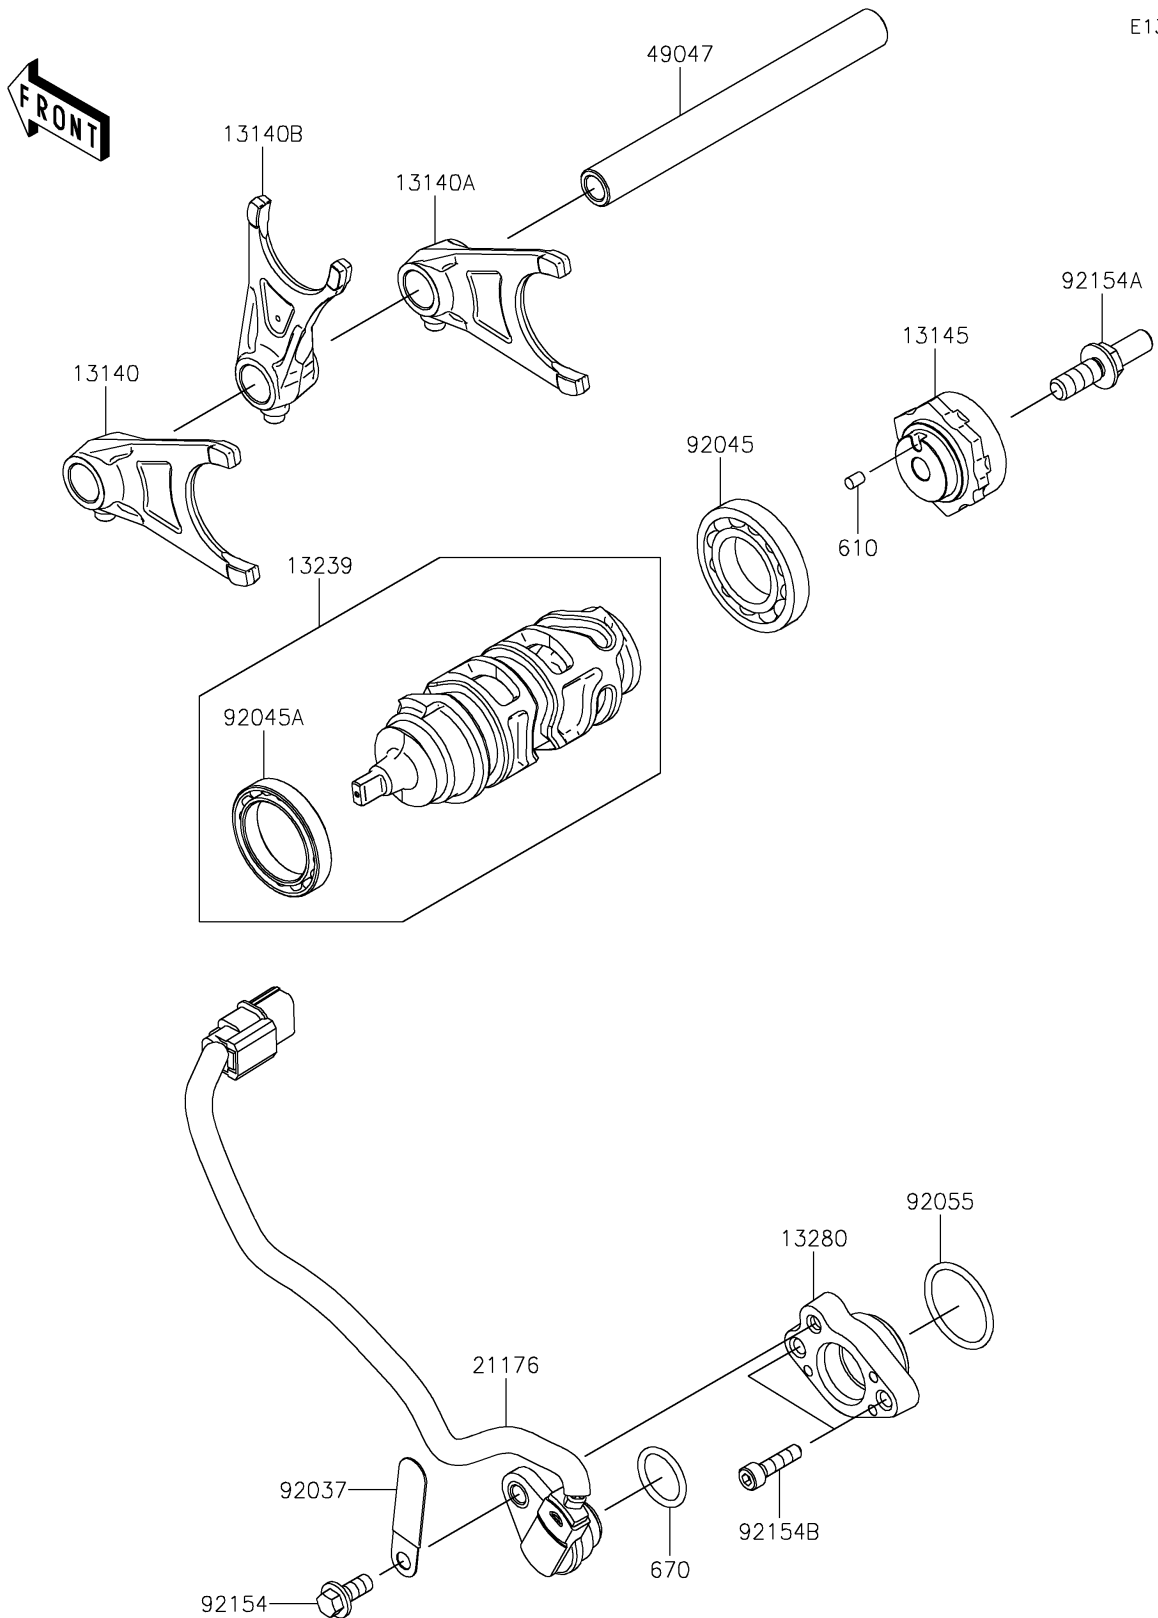

2025 NINJA[®] ZX[™]-10R

PARTS DIAGRAM

Gear Change Drum/Shift Fork(s)

2025 NINJA[®] ZX[™]-10R

PARTS LIST

Gear Change Drum/Shift Fork(s)

ITEM NAME	PART NUMBER	QUANTITY
-----------	-------------	----------
