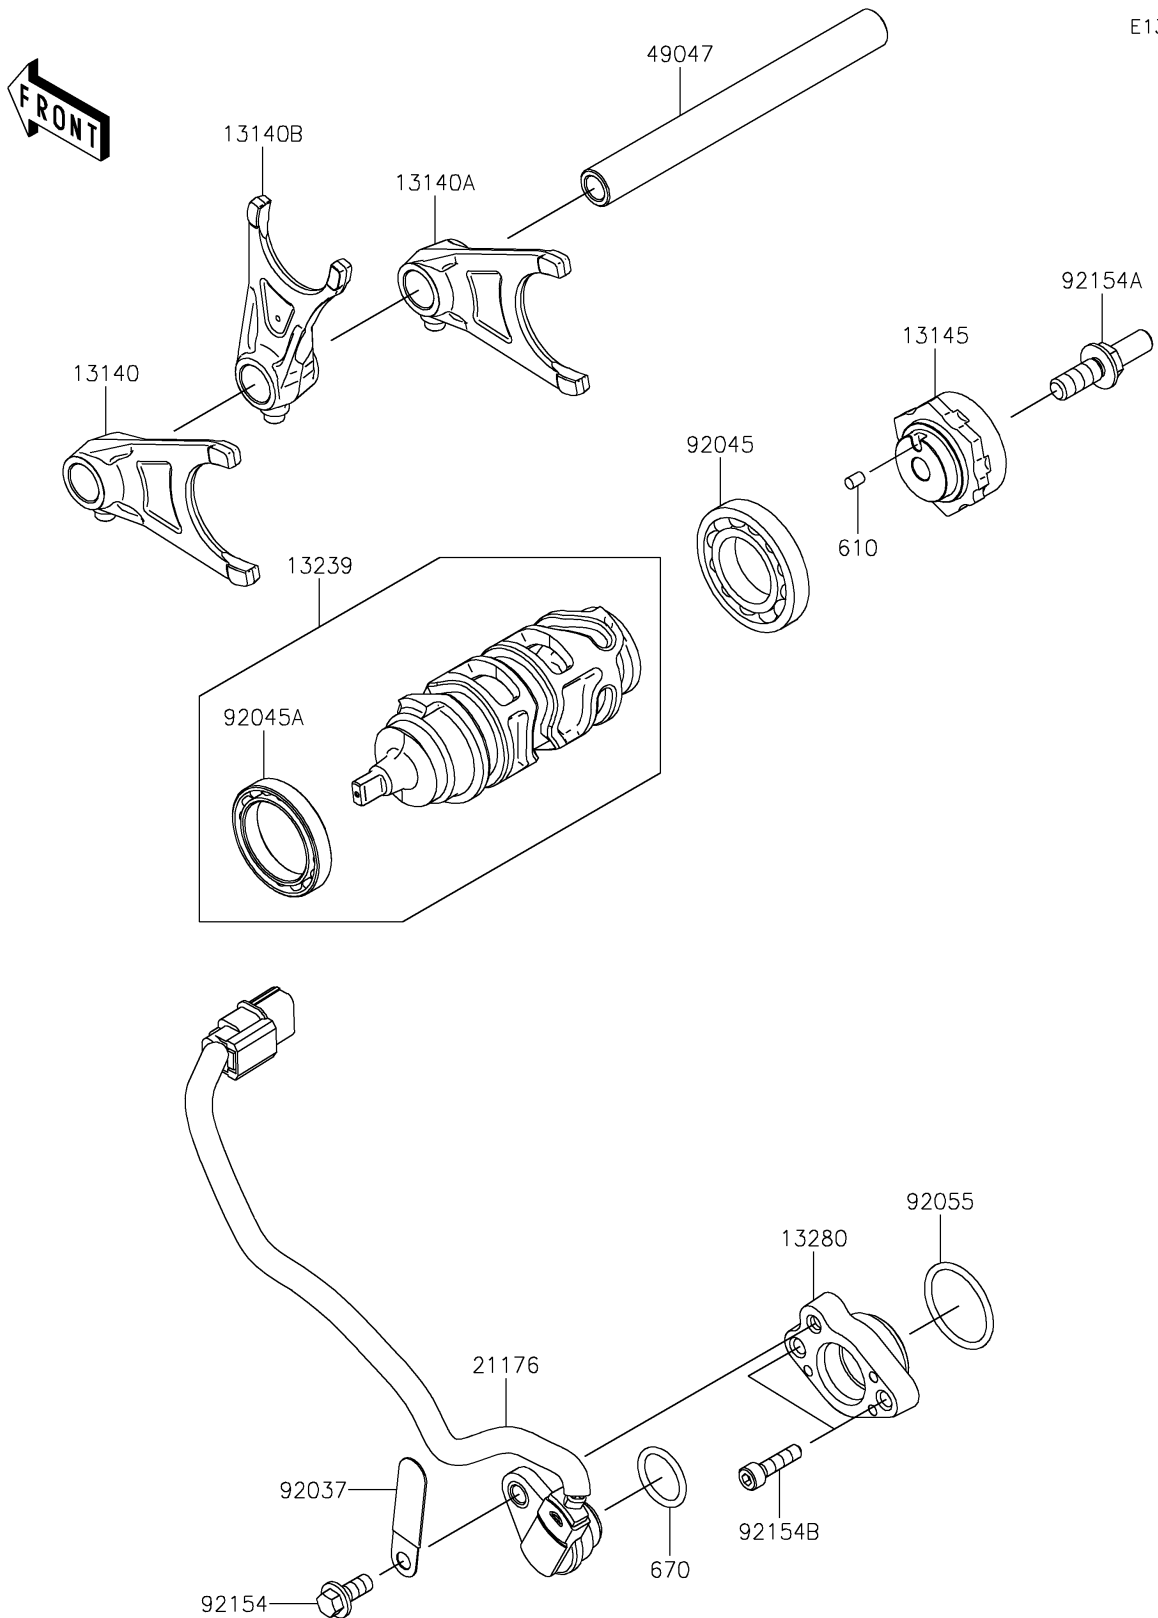

2024 NINJA® ZX™-10R

PARTS DIAGRAM

Gear Change Drum/Shift Fork(s)

E1362

2024 NINJA® ZX™-10R

PARTS LIST

Gear Change Drum/Shift Fork(s)

ITEM NAME	PART NUMBER	QUANTITY
-----------	-------------	----------
