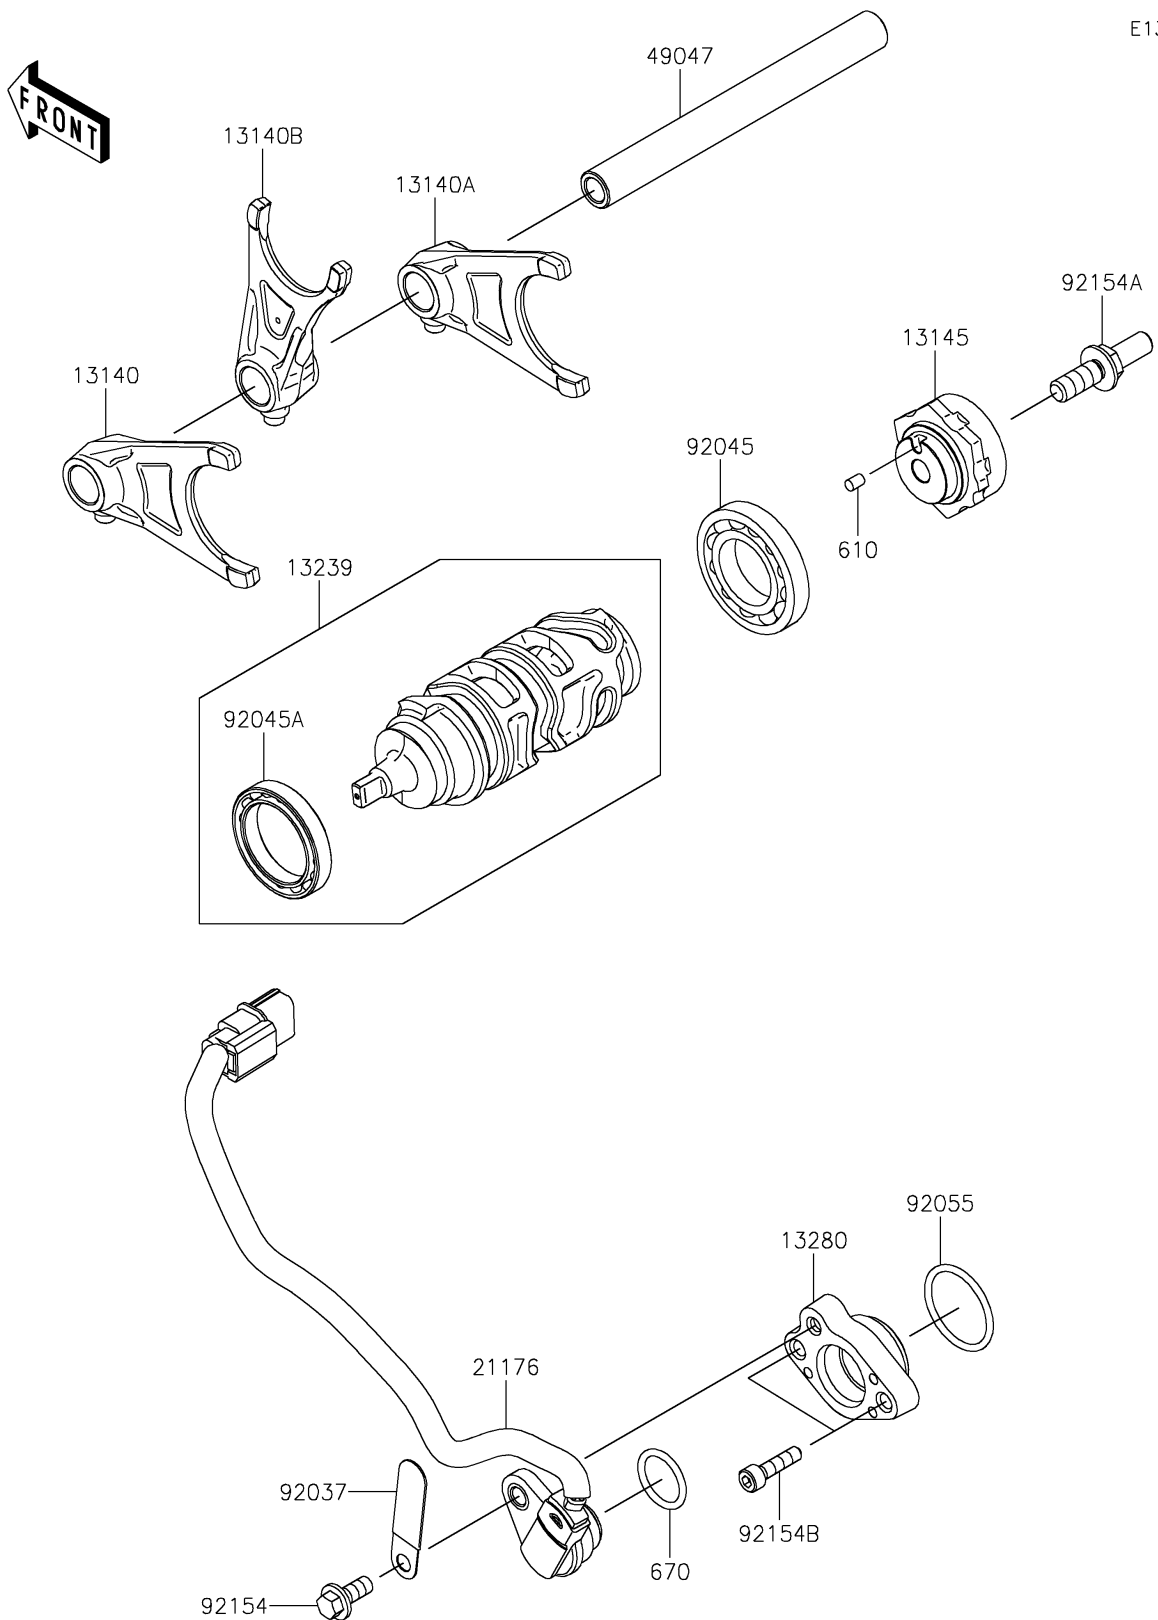

2022 NINJA® ZX™-10R

PARTS DIAGRAM

Gear Change Drum/Shift Fork(s)

2022 NINJA[®] ZX[™]-10R

PARTS LIST

Gear Change Drum/Shift Fork(s)

ITEM NAME	PART NUMBER	QUANTITY
-----------	-------------	----------
