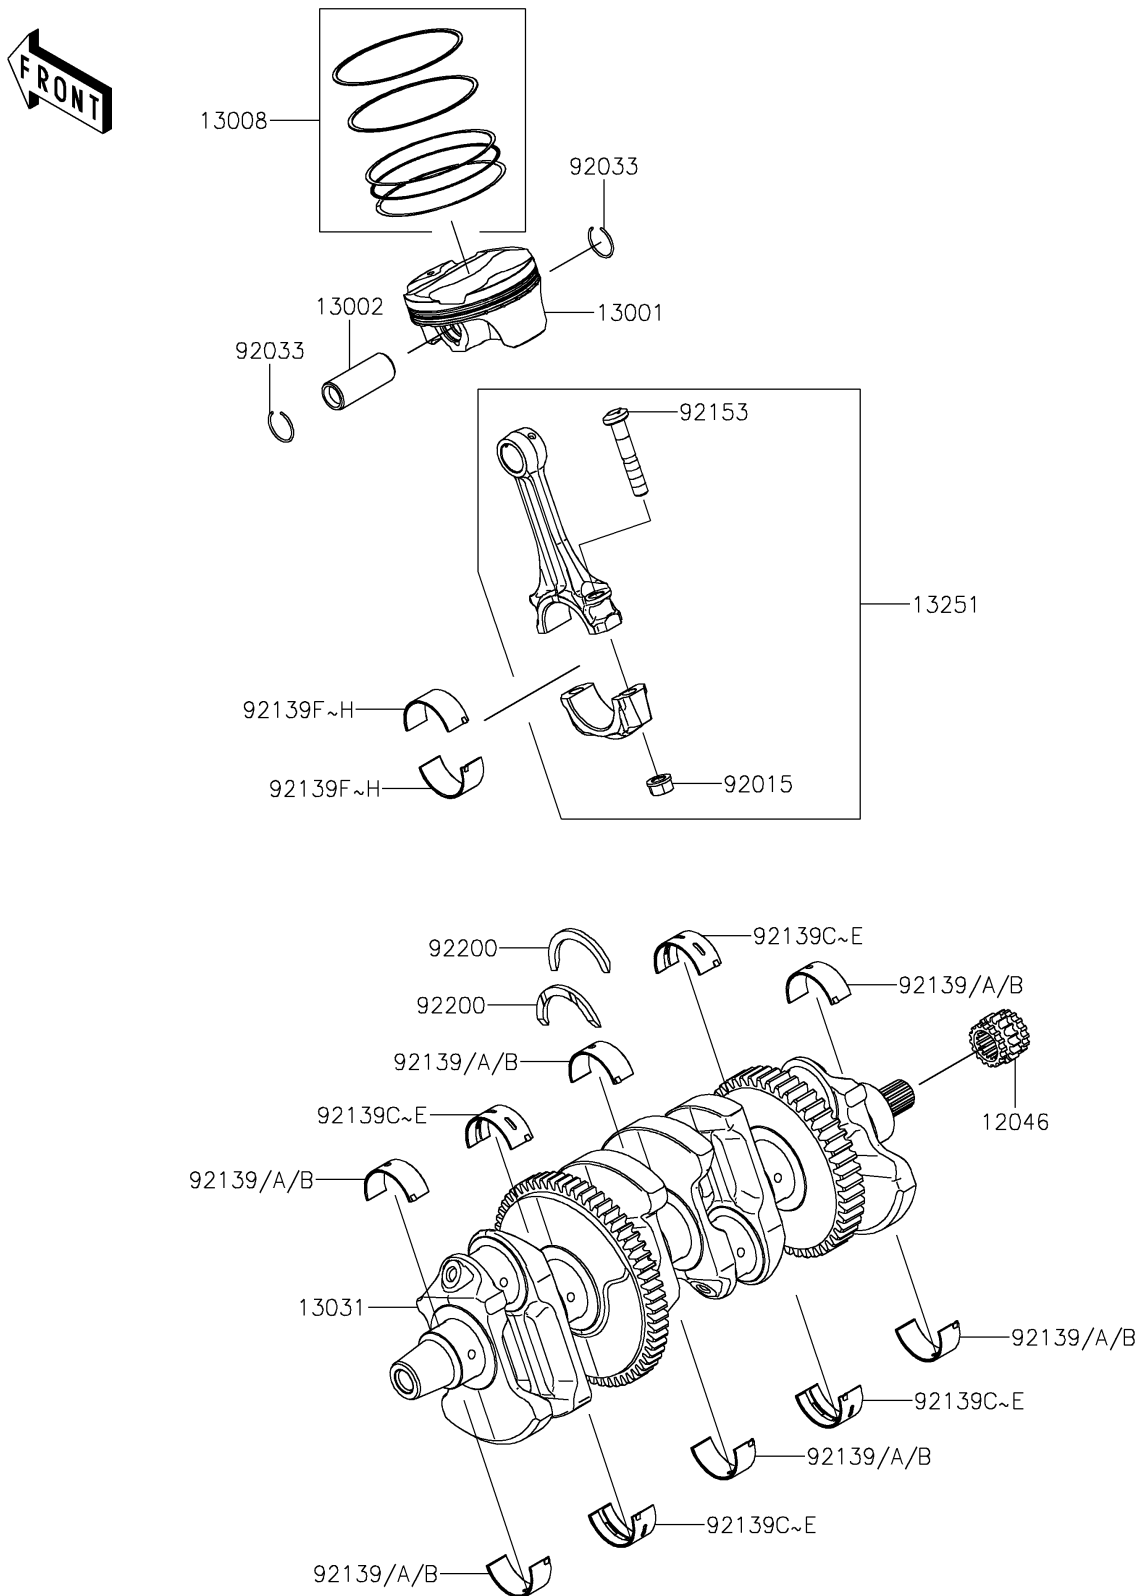

2024 NINJA® ZX™-10R

PARTS DIAGRAM

Crankshaft/Piston(s)

E1320

2024 NINJA® ZX™-10R

PARTS LIST

Crankshaft/Piston(s)

ITEM NAME

PART NUMBER

QUANTITY
