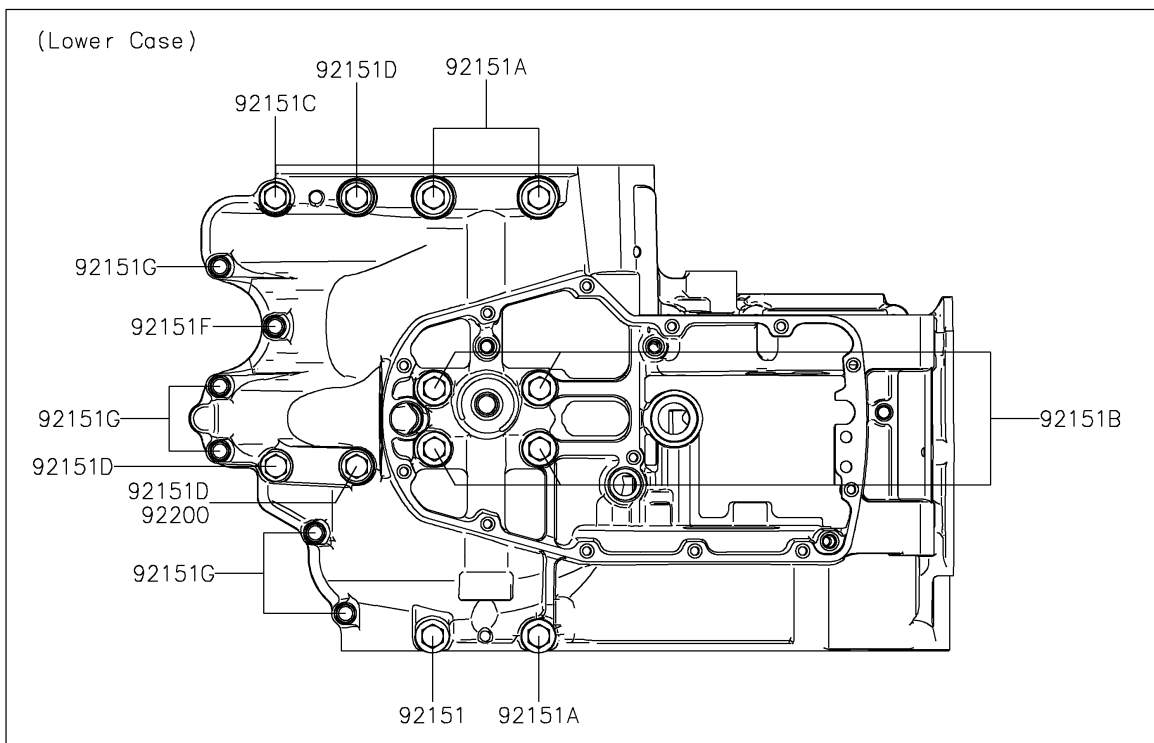

## PARTS DIAGRAM

### Crankcase Bolt Pattern

E1412

## PARTS LIST

### Crankcase Bolt Pattern

**Kawasaki**

Let the Good Times Roll®

**ITEM NAME**

**PART NUMBER**

**QUANTITY**

---