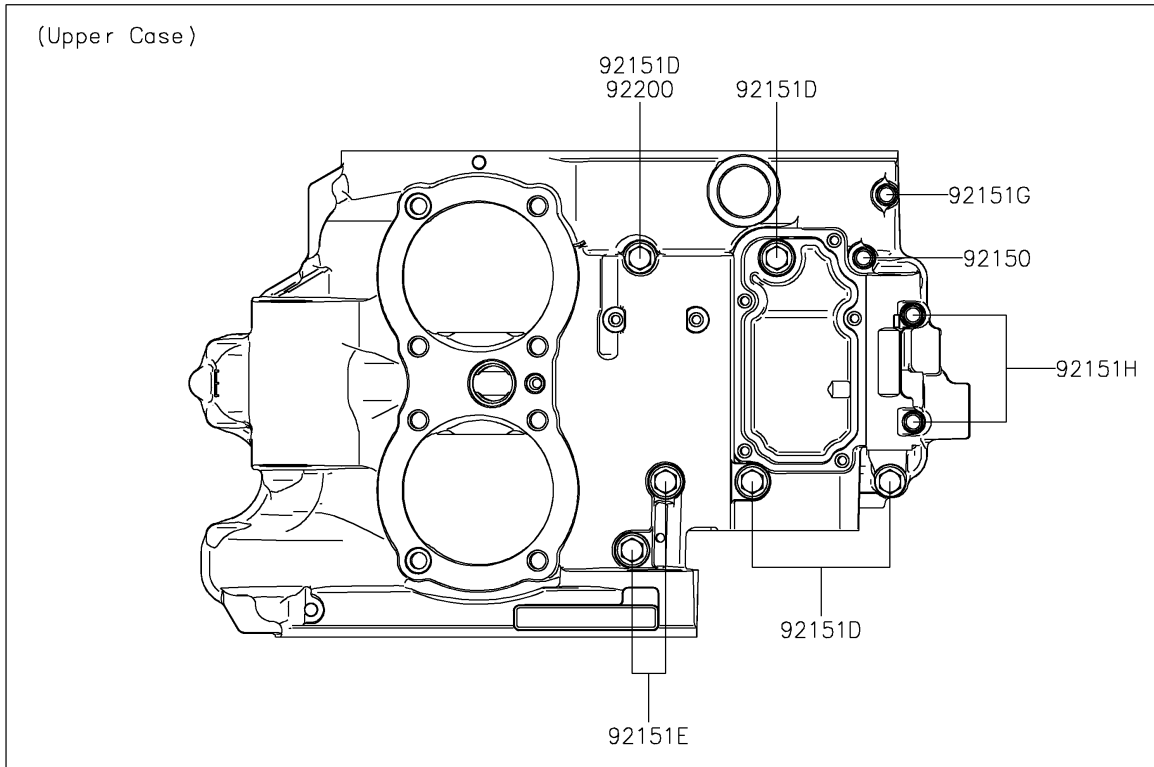

## PARTS DIAGRAM

### Crankcase Bolt Pattern

E1412

## PARTS LIST

### Crankcase Bolt Pattern

**Kawasaki**

Let the Good Times Roll®

**ITEM NAME**

**PART NUMBER**

**QUANTITY**

---