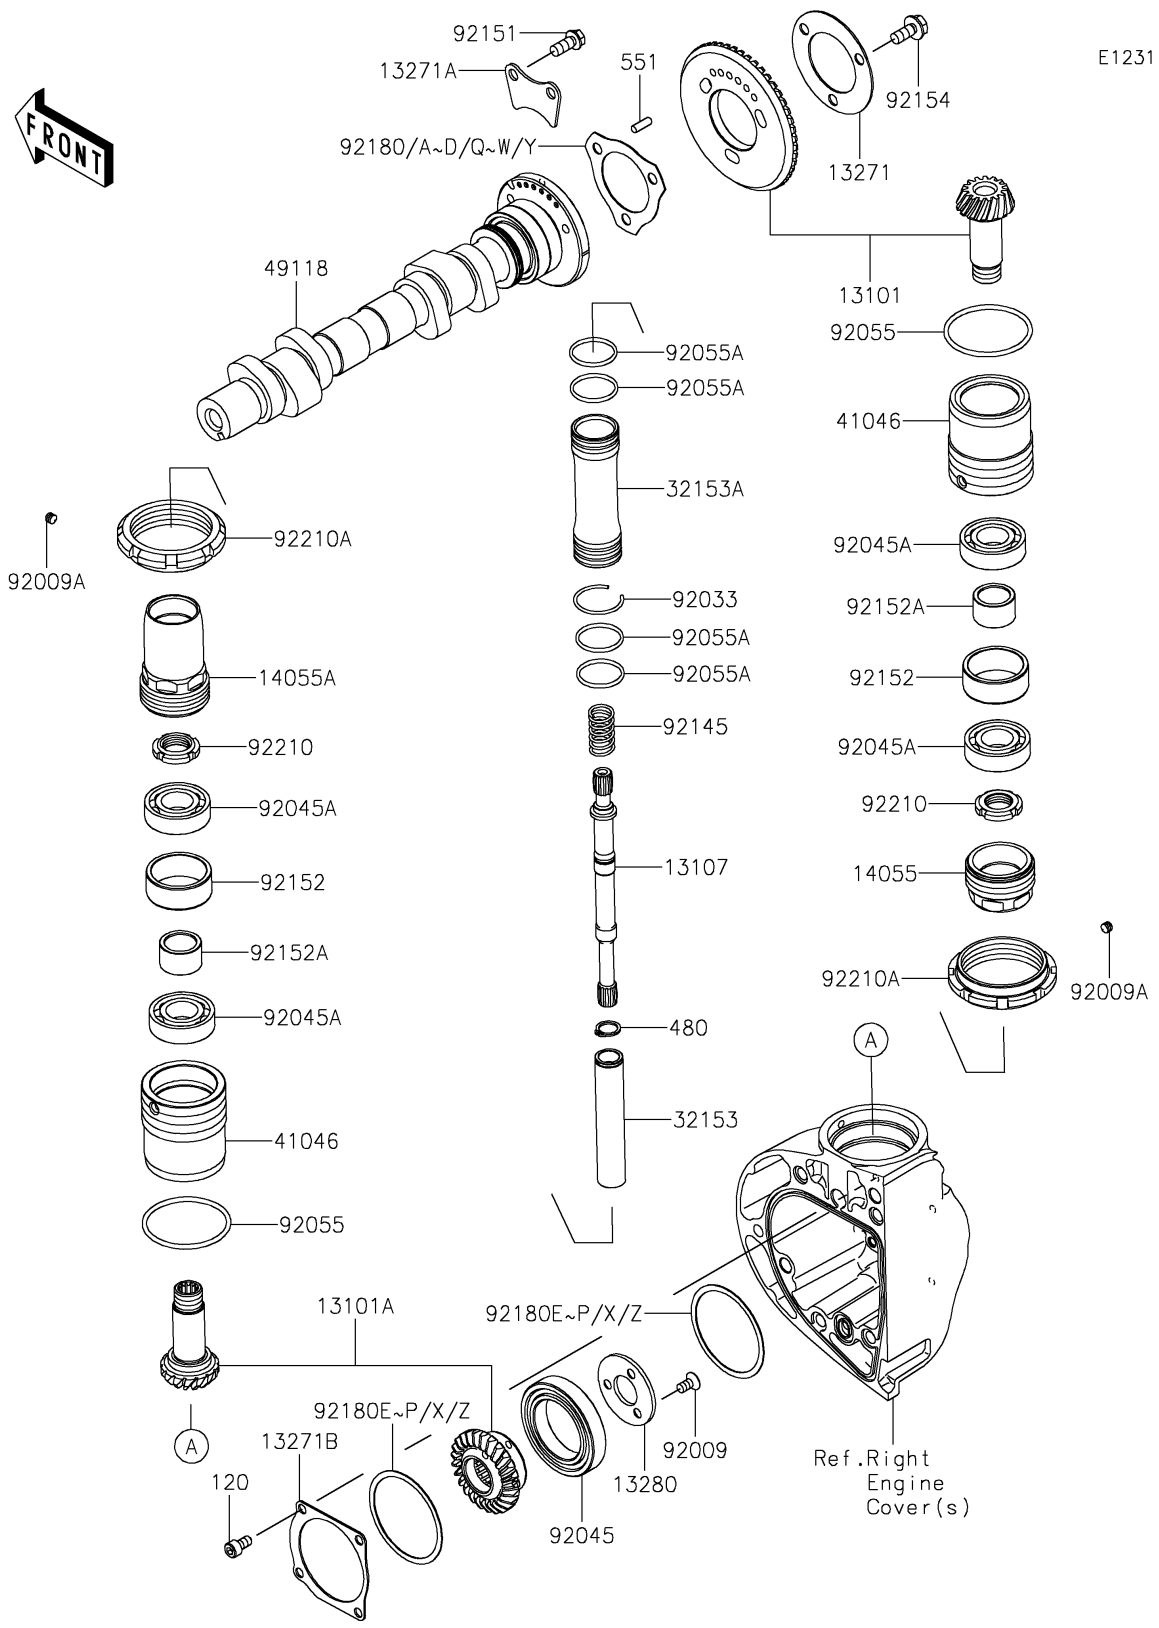

2023 W800

PARTS DIAGRAM

Camshaft(s)/Bevel Gear

E1231

2023 W800

PARTS LIST

Camshaft(s)/Bevel Gear

Kawasaki

Let the Good Times Roll®

ITEM NAME

PART NUMBER

QUANTITY
