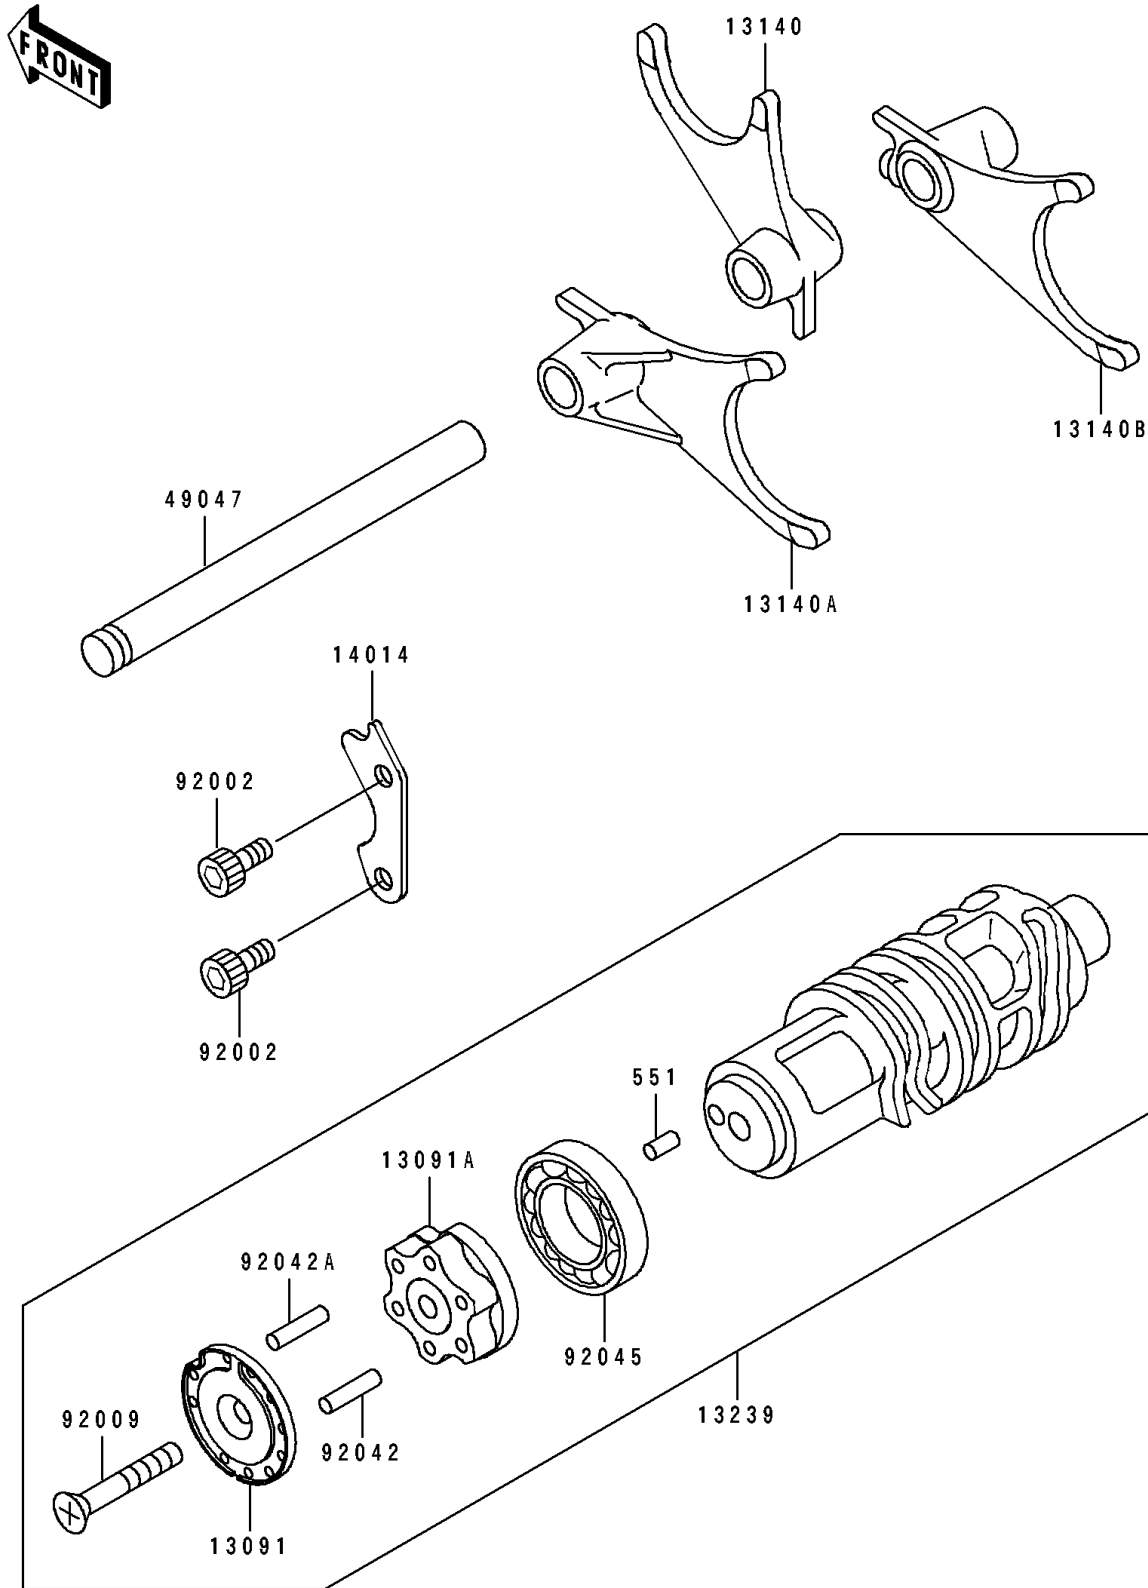

1996 GPZ 1100 ABS

PARTS DIAGRAM

Gear Change Drum/Shift Fork(s)

E1362

1996 GPZ 1100 ABS

PARTS LIST

Gear Change Drum/Shift Fork(s)

ITEM NAME

PART NUMBER

QUANTITY
