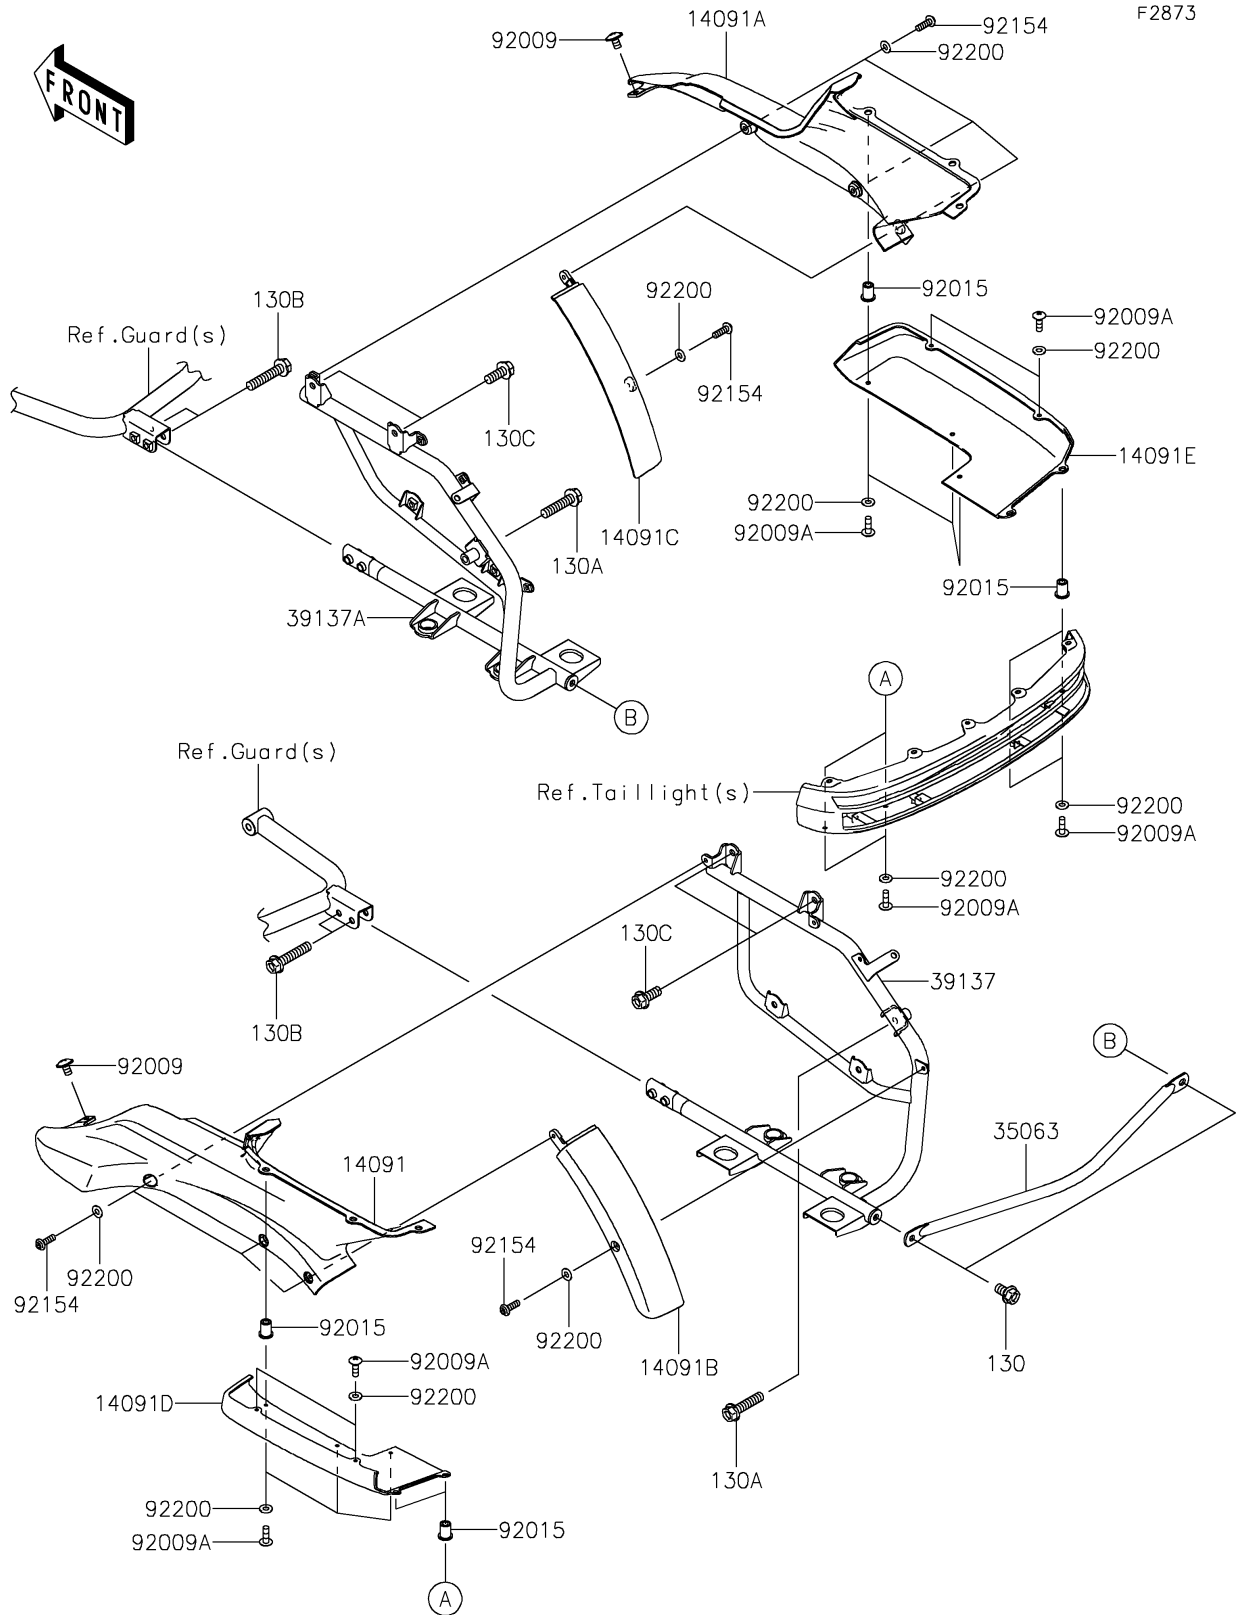

2022 Vulcan® 1700 Voyager ABS

PARTS DIAGRAM

Saddlebags(Side Bag Bracket)

2022 Vulcan® 1700 Voyager ABS

PARTS LIST

Saddlebags(Side Bag Bracket)

| ITEM NAME | PART NUMBER | QUANTITY |
|-----------|-------------|----------|
|-----------|-------------|----------|
