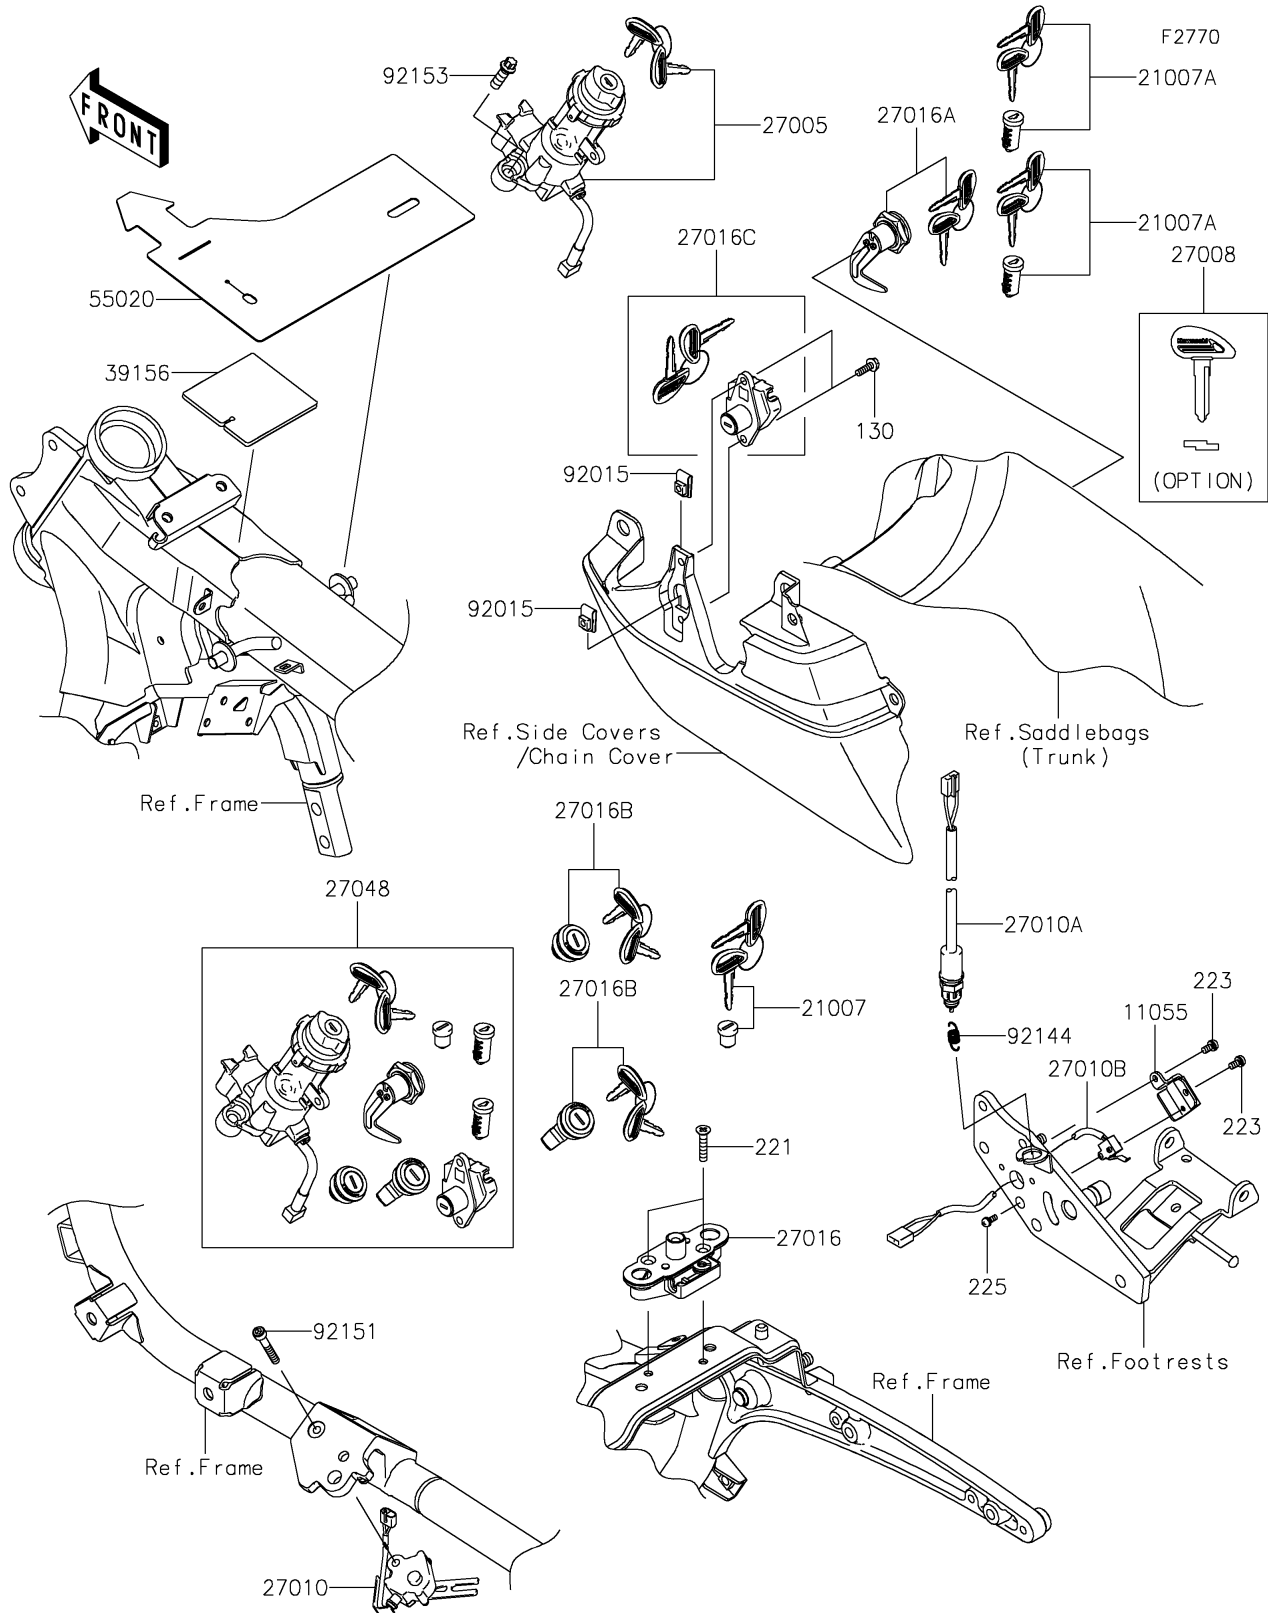

2022 Vulcan® 1700 Voyager ABS

PARTS DIAGRAM

Ignition Switch/Locks/Reflectors

2022 Vulcan® 1700 Voyager ABS

PARTS LIST

Ignition Switch/Locks/Reflectors

ITEM NAME	PART NUMBER	QUANTITY
-----------	-------------	----------
