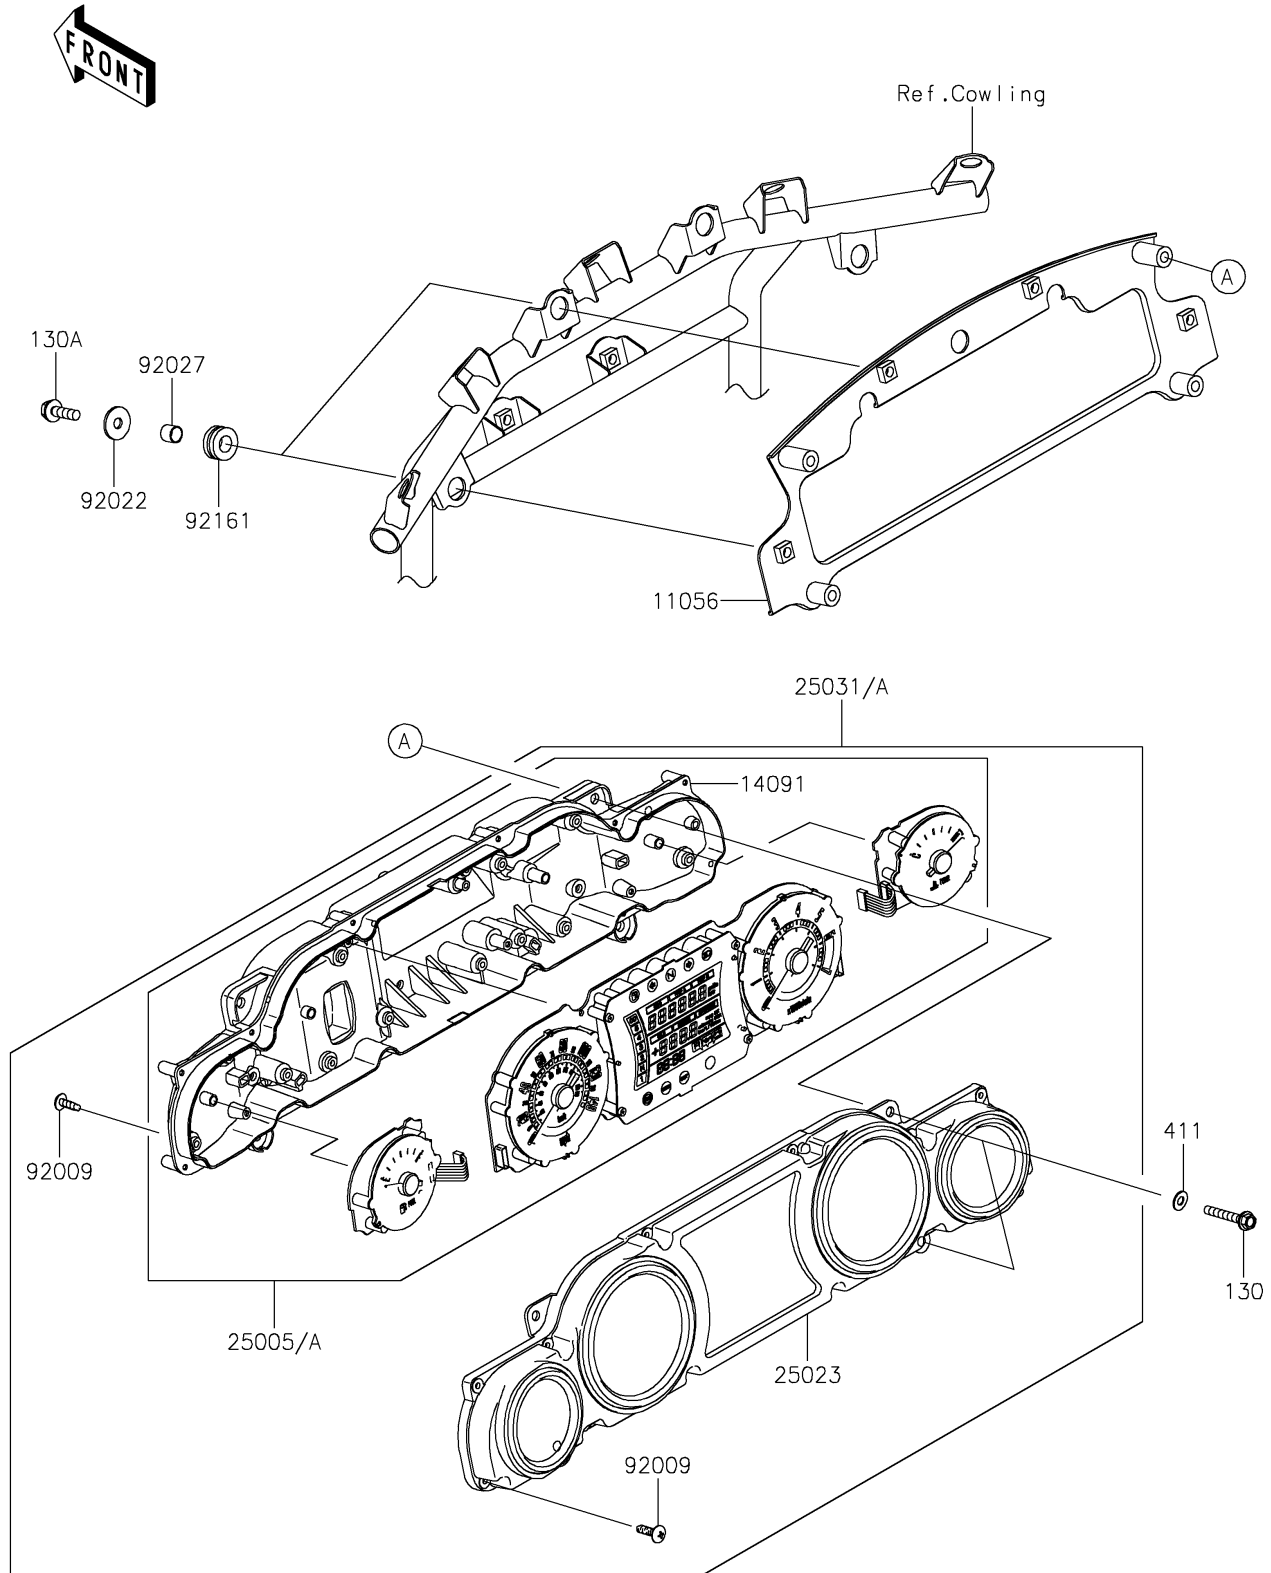

2025 Vulcan 1700 Voyager ABS

PARTS DIAGRAM

Meter(s)

F2530

2025 Vulcan 1700 Voyager ABS

PARTS LIST

Meter(s)

| ITEM NAME | PART NUMBER | QUANTITY |
|-----------|-------------|----------|
|-----------|-------------|----------|
