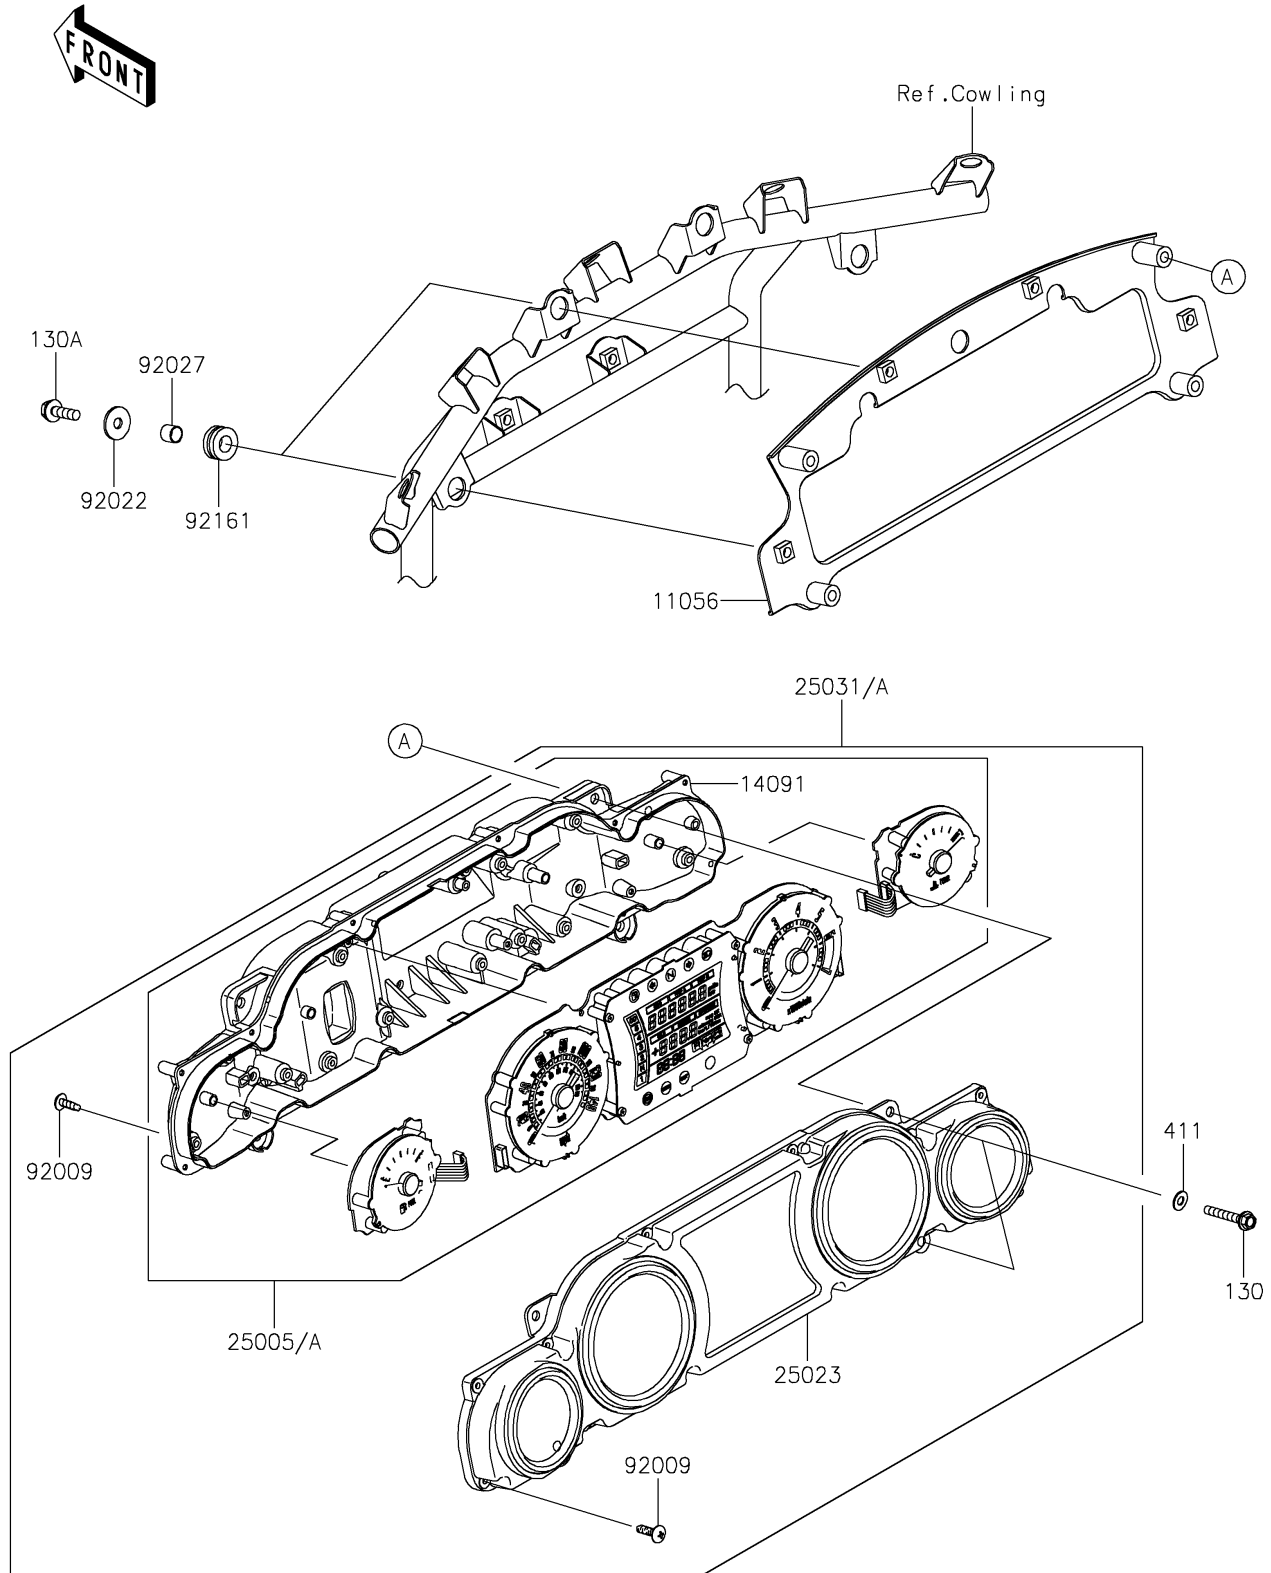

2024 Vulcan 1700 Voyager ABS

PARTS DIAGRAM

Meter(s)

F2530

2024 Vulcan 1700 Voyager ABS

PARTS LIST

Meter(s)

ITEM NAME	PART NUMBER	QUANTITY
-----------	-------------	----------
