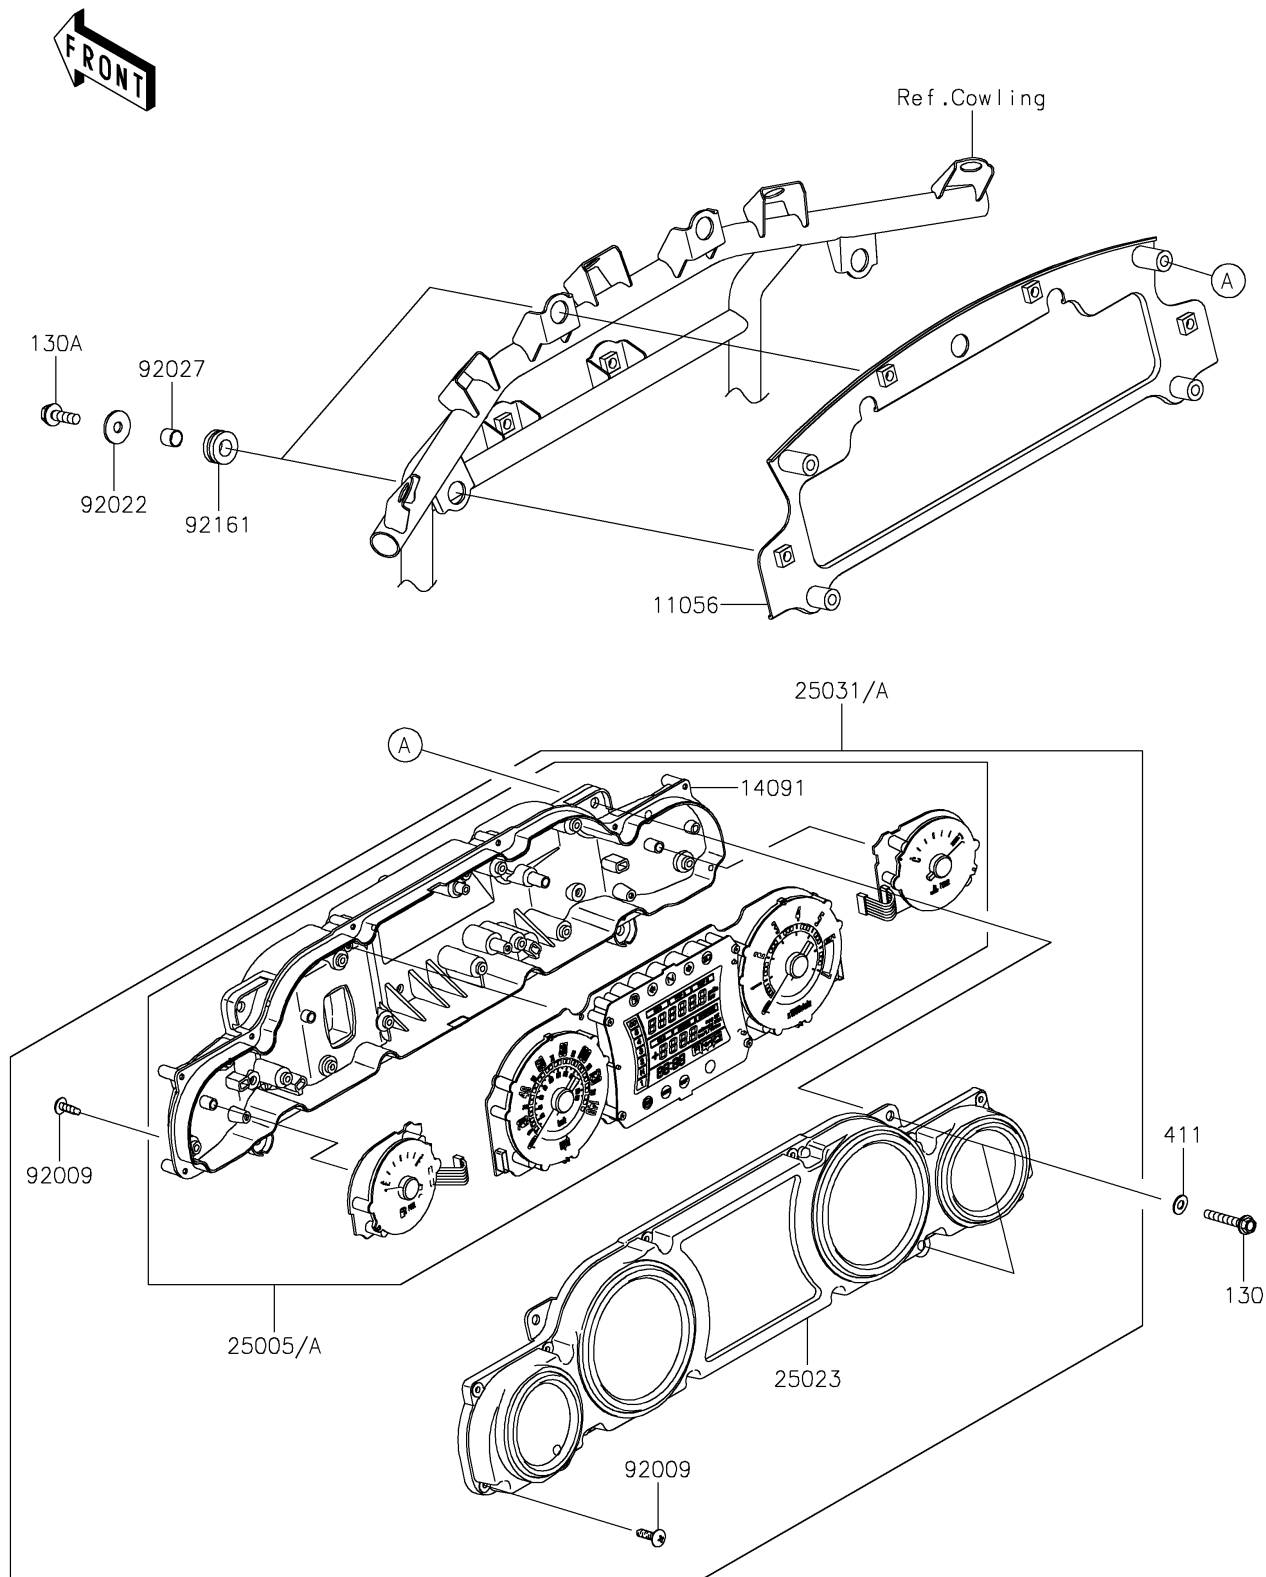

# 2022 Vulcan® 1700 Voyager ABS

## PARTS DIAGRAM

Meter(s)

F2530

## PARTS LIST

Meter(s)

ITEM NAME	PART NUMBER	QUANTITY
-----------	-------------	----------

---