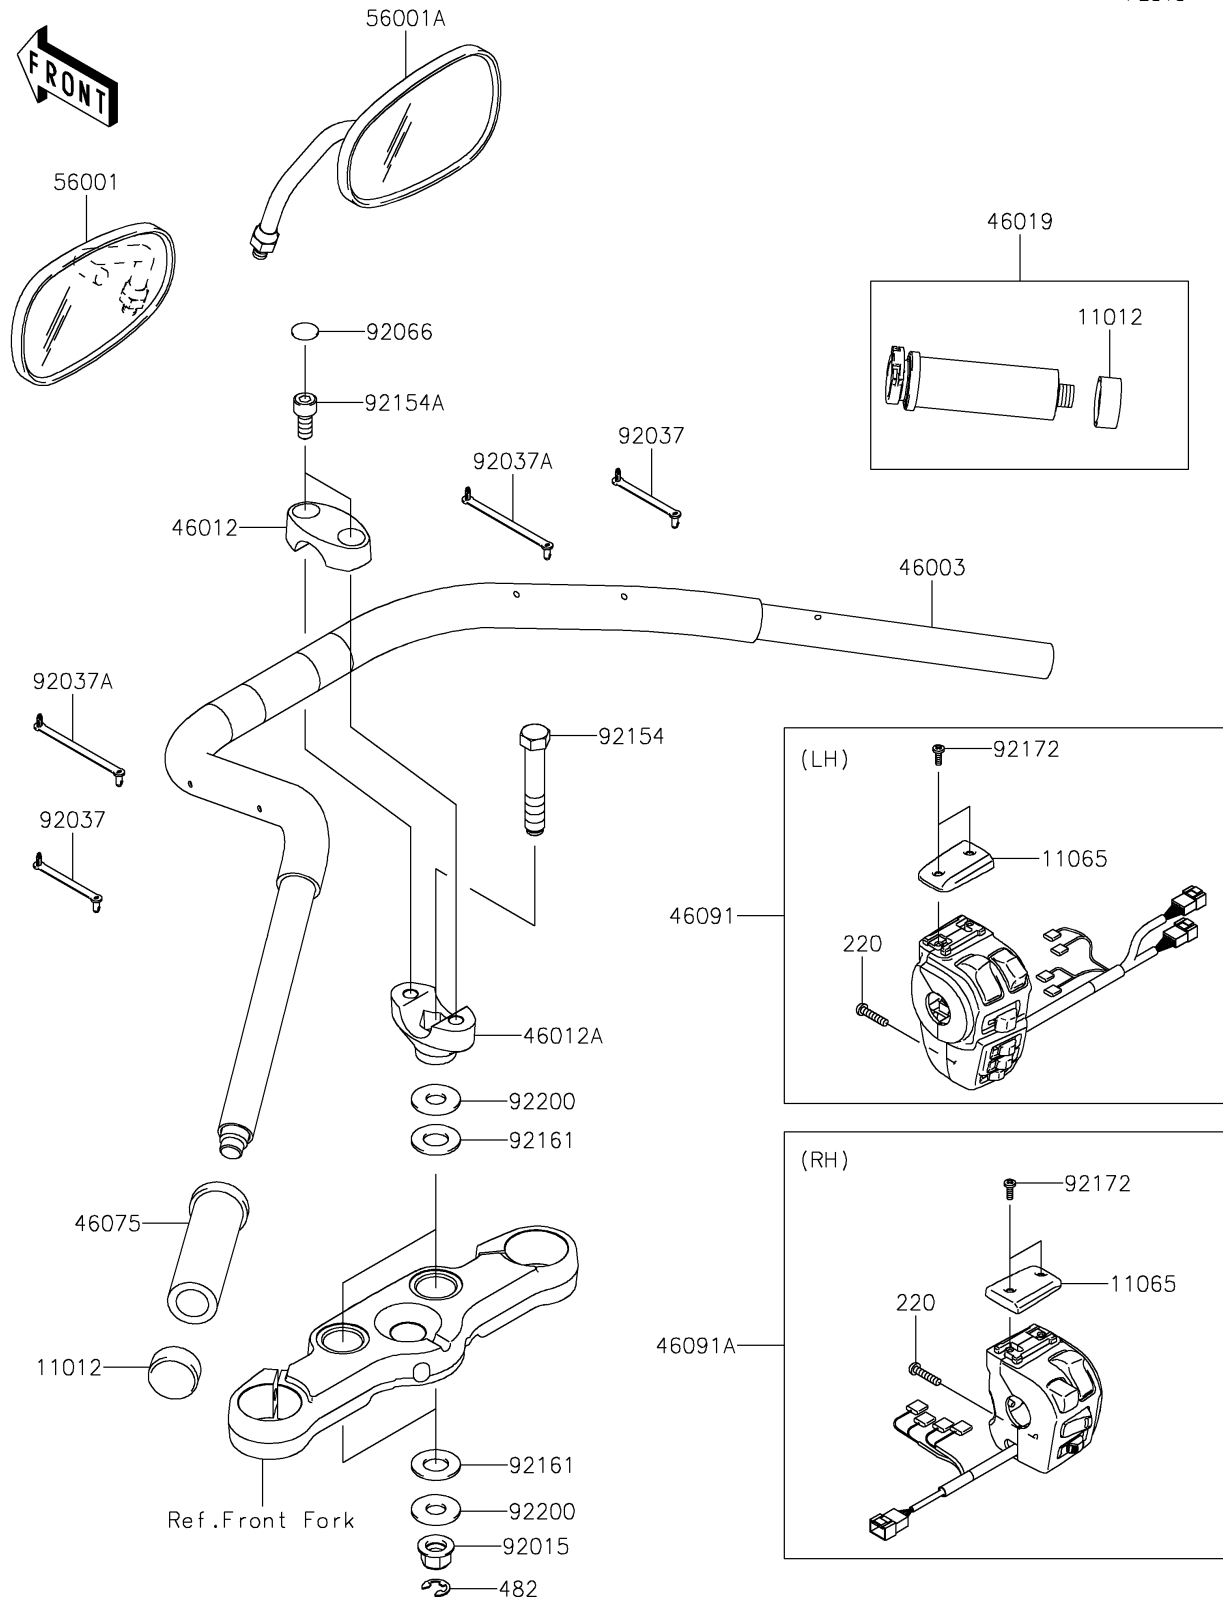

## PARTS DIAGRAM

# 2024 Vulcan 1700 Voyager ABS

## PARTS LIST

### Handlebar

**ITEM NAME**

**PART NUMBER**

**QUANTITY**

---