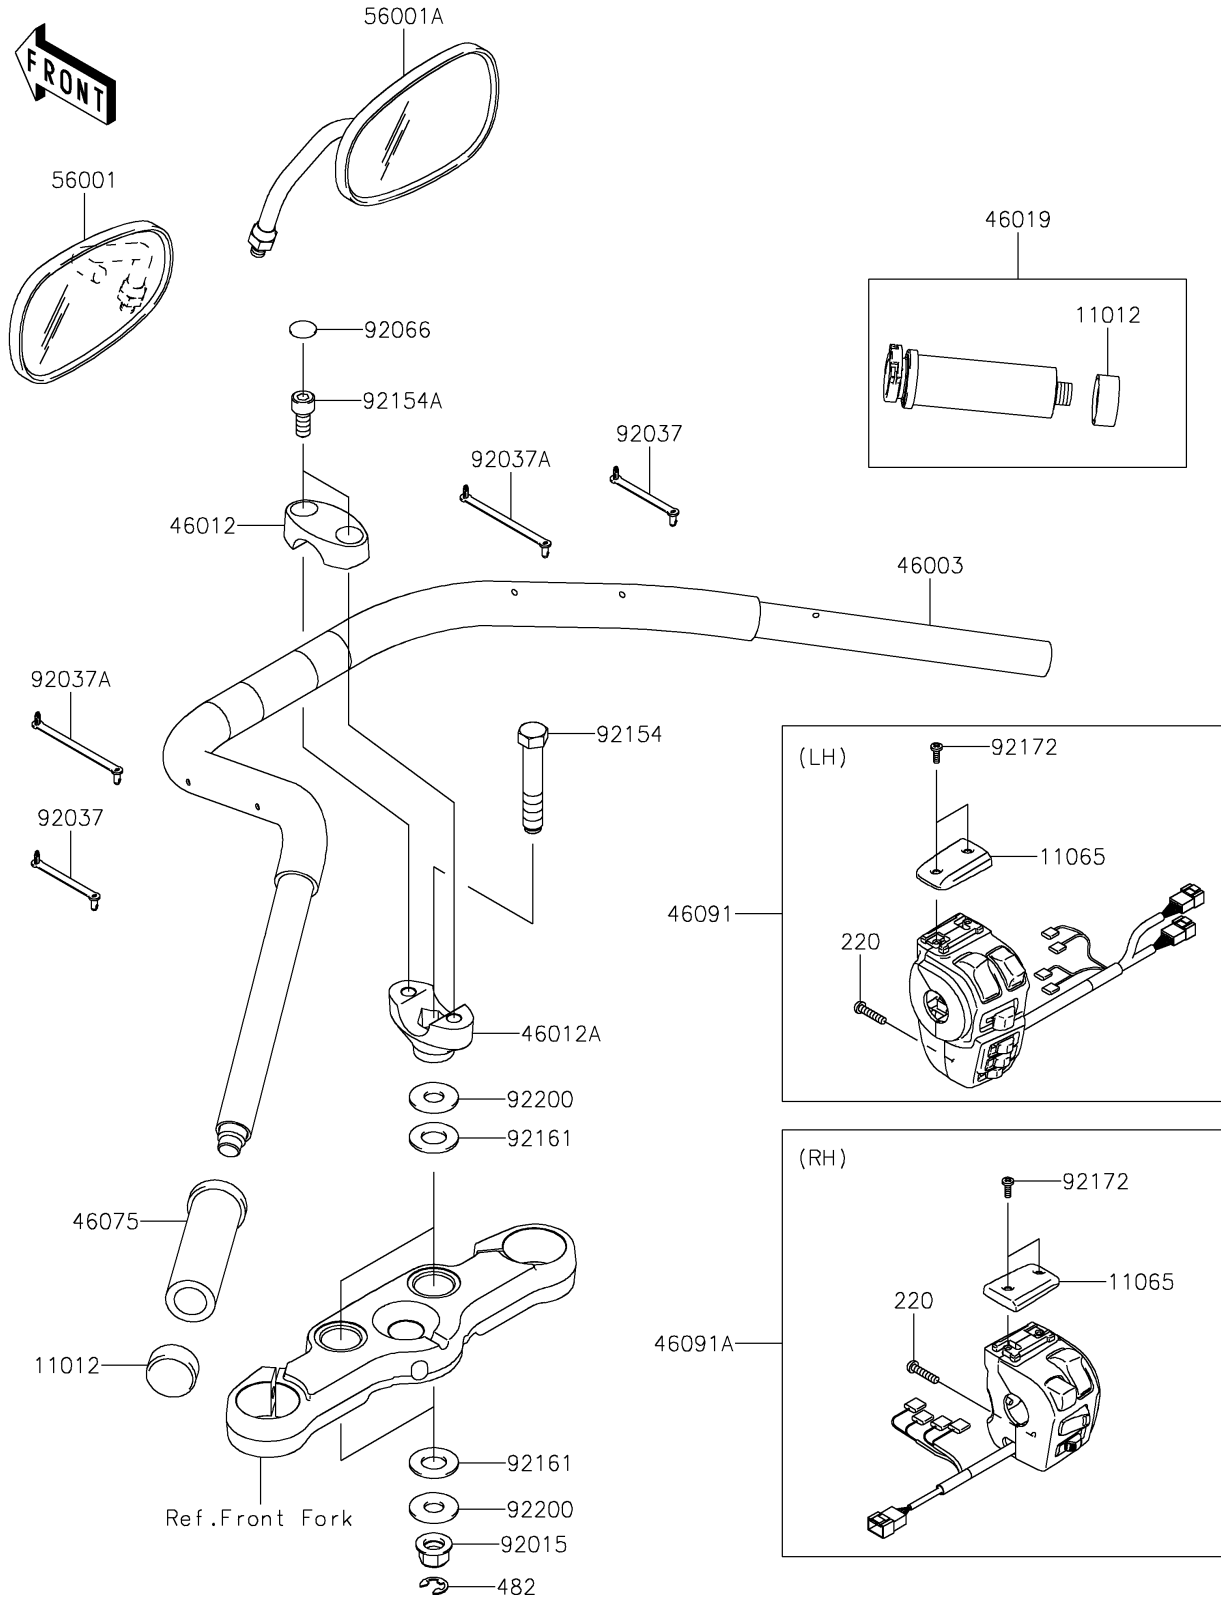

2022 Vulcan® 1700 Voyager ABS

PARTS DIAGRAM

Handlebar

F2310

2022 Vulcan® 1700 Voyager ABS

PARTS LIST

Handlebar

ITEM NAME	PART NUMBER	QUANTITY
-----------	-------------	----------
