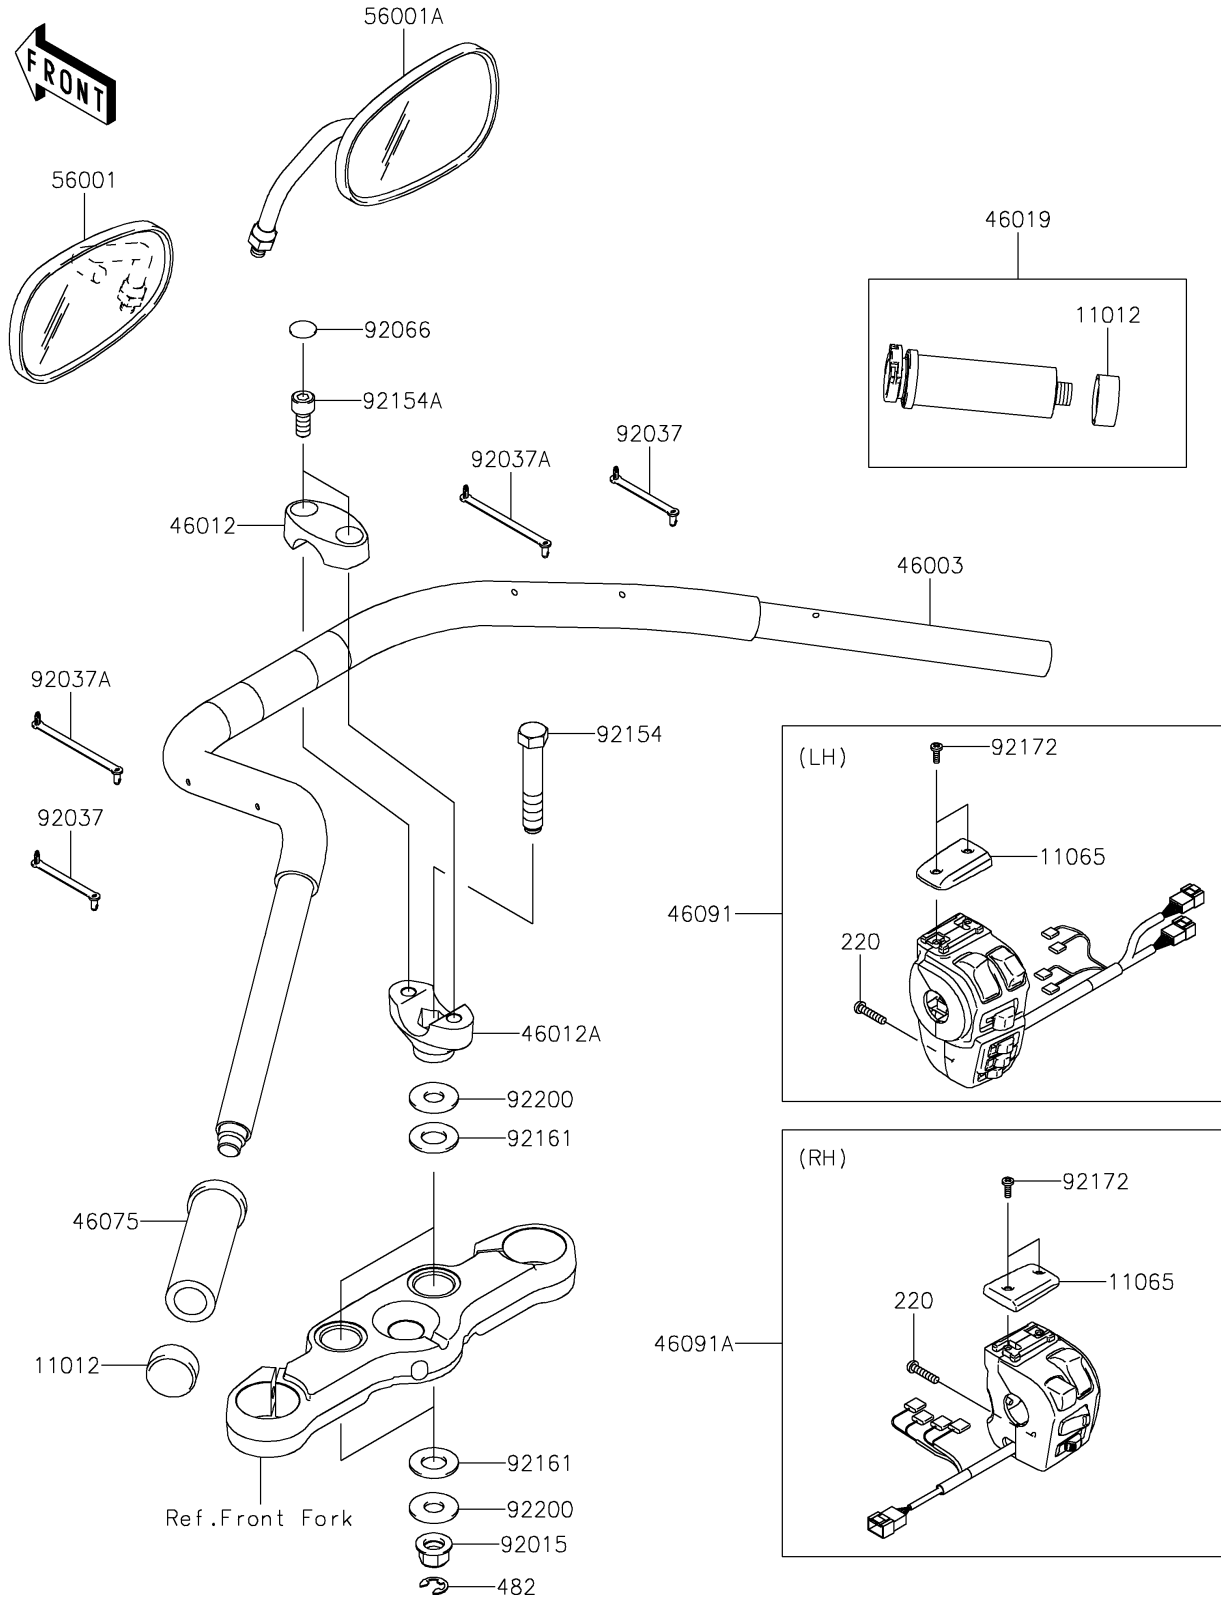

2024 VULCAN® 1700 VOYAGER® ABS

PARTS DIAGRAM

Handlebar

F2310

2024 VULCAN® 1700 VOYAGER® ABS

PARTS LIST

Handlebar

ITEM NAME	PART NUMBER	QUANTITY
-----------	-------------	----------
