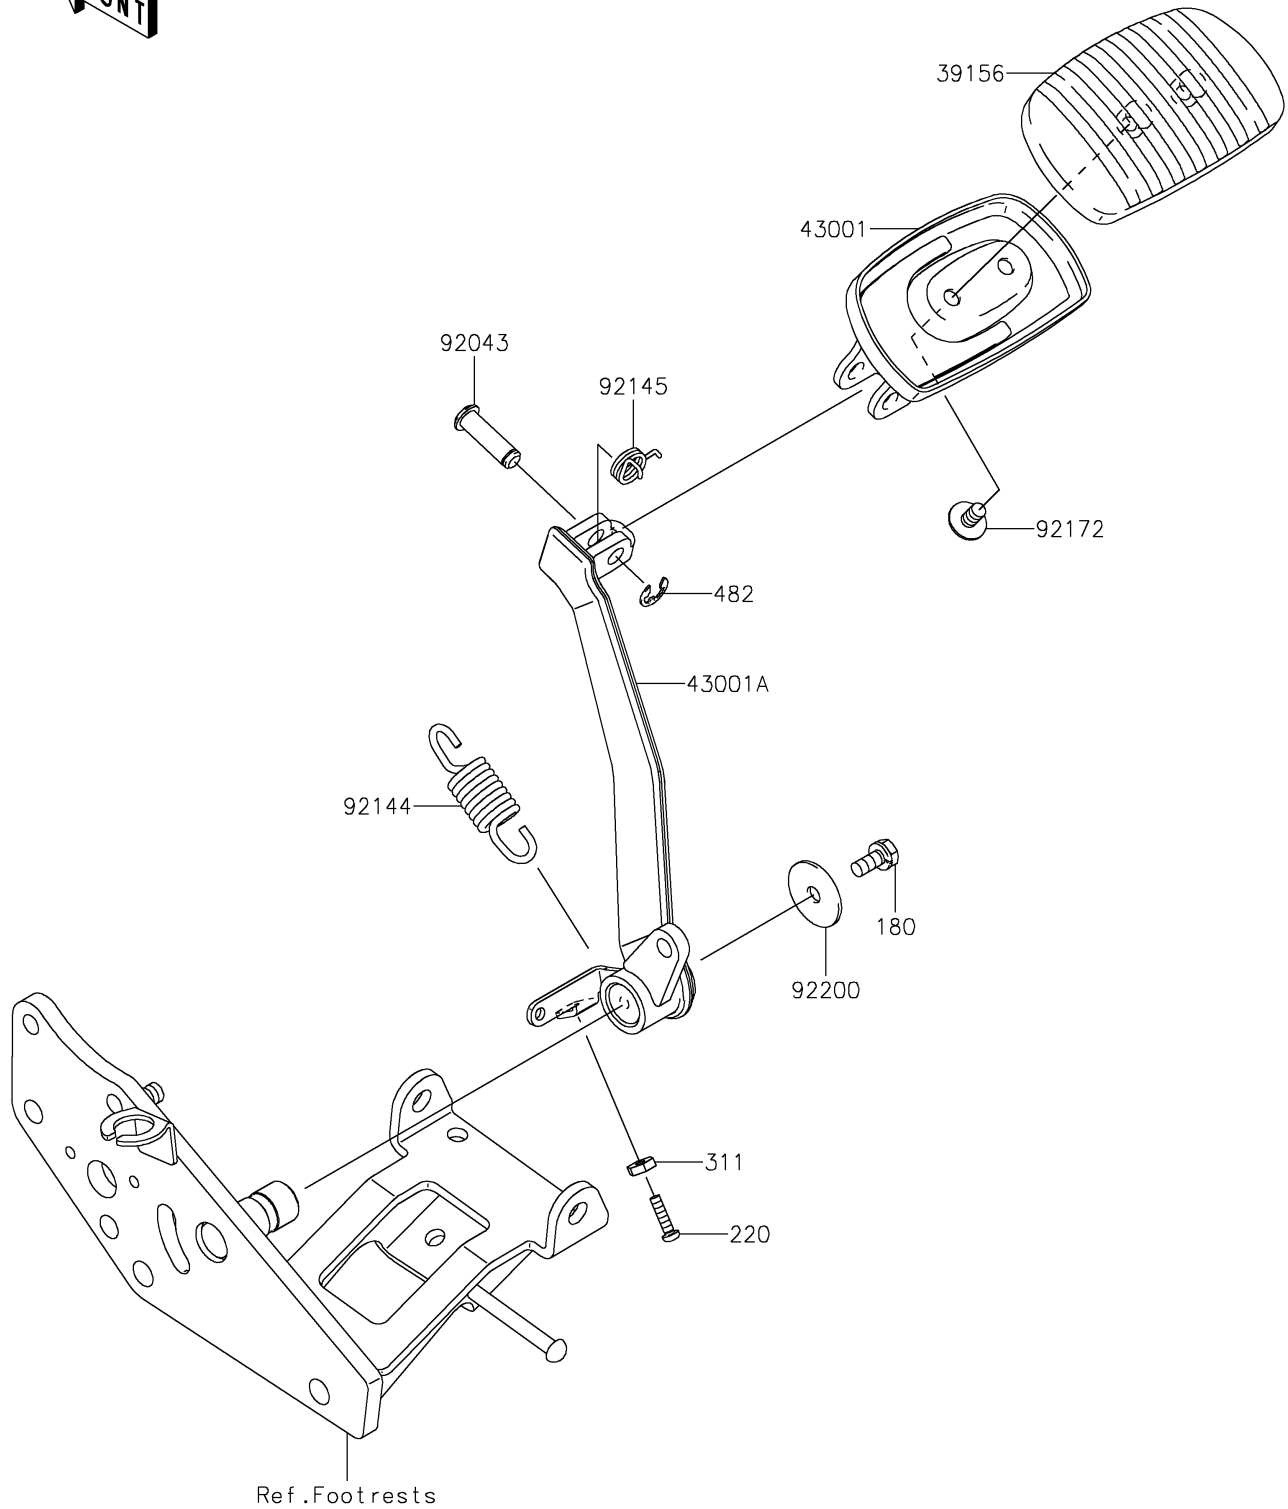

2024 Vulcan 1700 Voyager ABS

PARTS DIAGRAM

Brake Pedal/Torque Link

F2260

2024 Vulcan 1700 Voyager ABS

PARTS LIST

Brake Pedal/Torque Link

ITEM NAME	PART NUMBER	QUANTITY
-----------	-------------	----------
