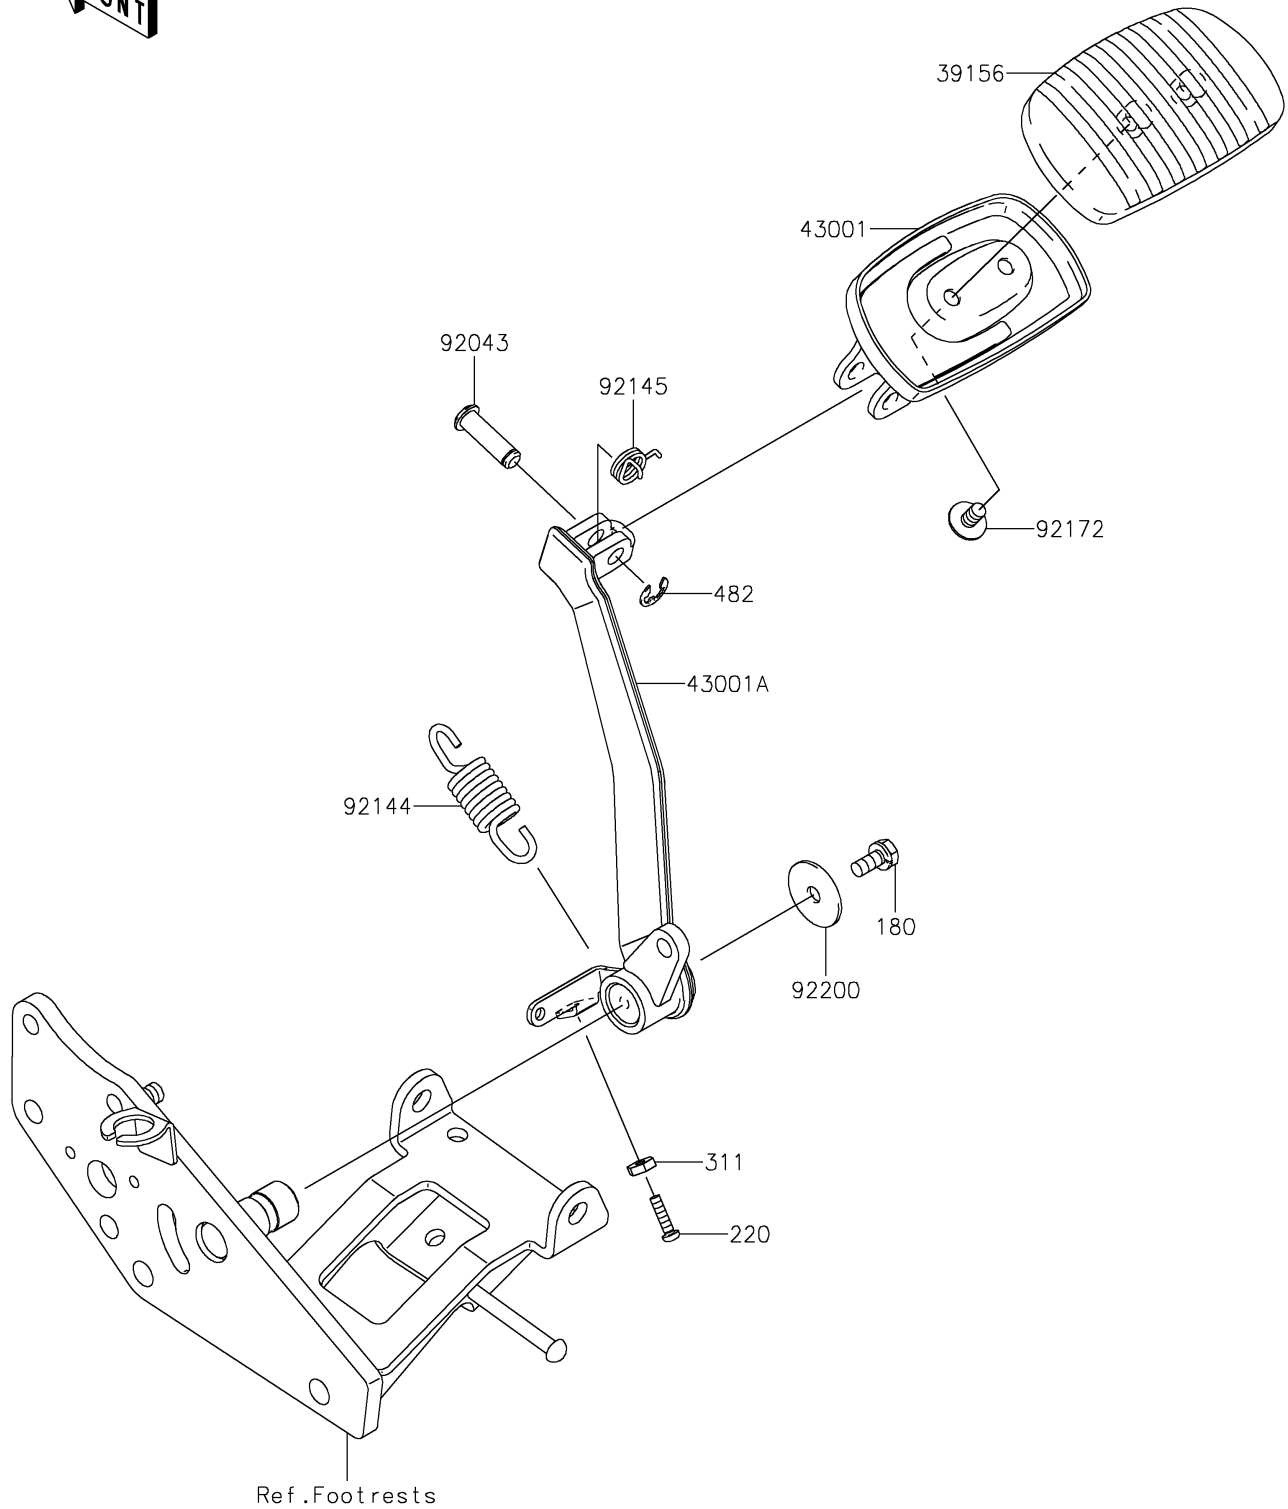

2023 VULCAN® 1700 VOYAGER® ABS

PARTS DIAGRAM

Brake Pedal/Torque Link

F2260

2023 VULCAN® 1700 VOYAGER® ABS

Kawasaki
Let the Good Times Roll®

PARTS LIST

Brake Pedal/Torque Link

ITEM NAME	PART NUMBER	QUANTITY
-----------	-------------	----------
