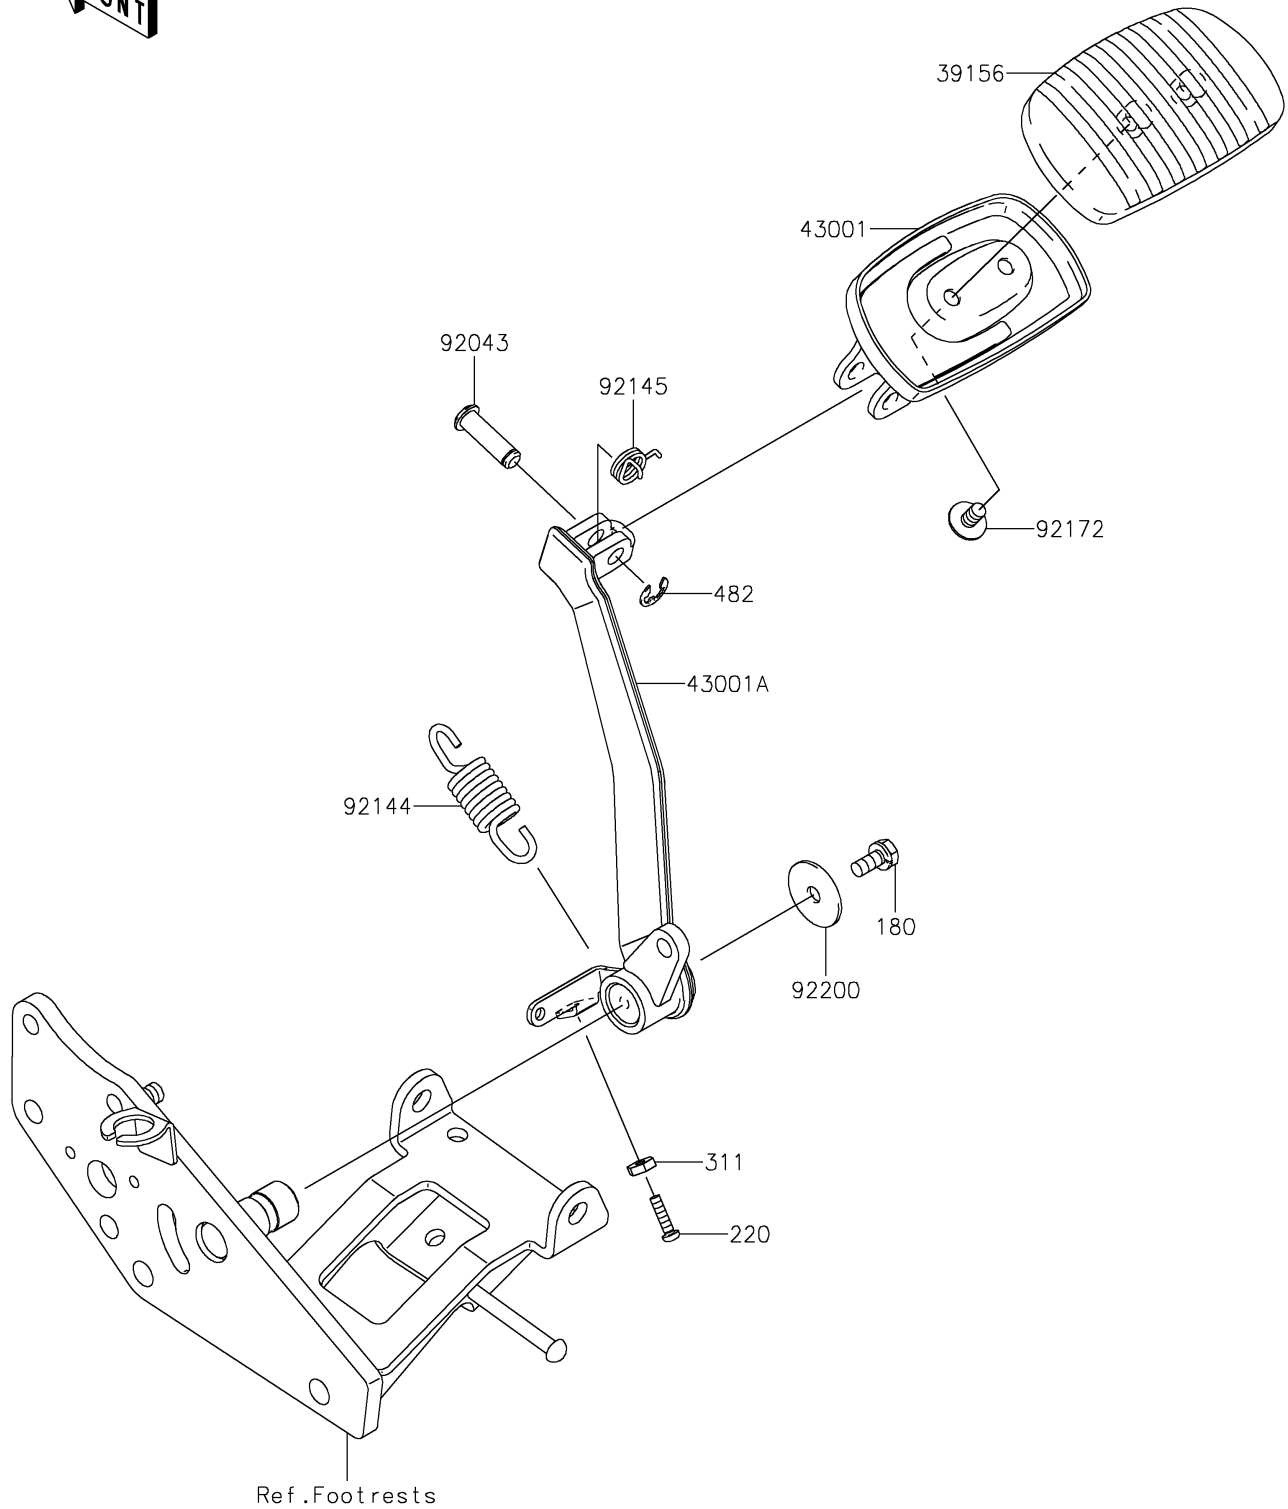

2022 Vulcan® 1700 Voyager ABS

PARTS DIAGRAM

Brake Pedal/Torque Link

F2260

2022 Vulcan® 1700 Voyager ABS

PARTS LIST

Brake Pedal/Torque Link

ITEM NAME	PART NUMBER	QUANTITY
-----------	-------------	----------
