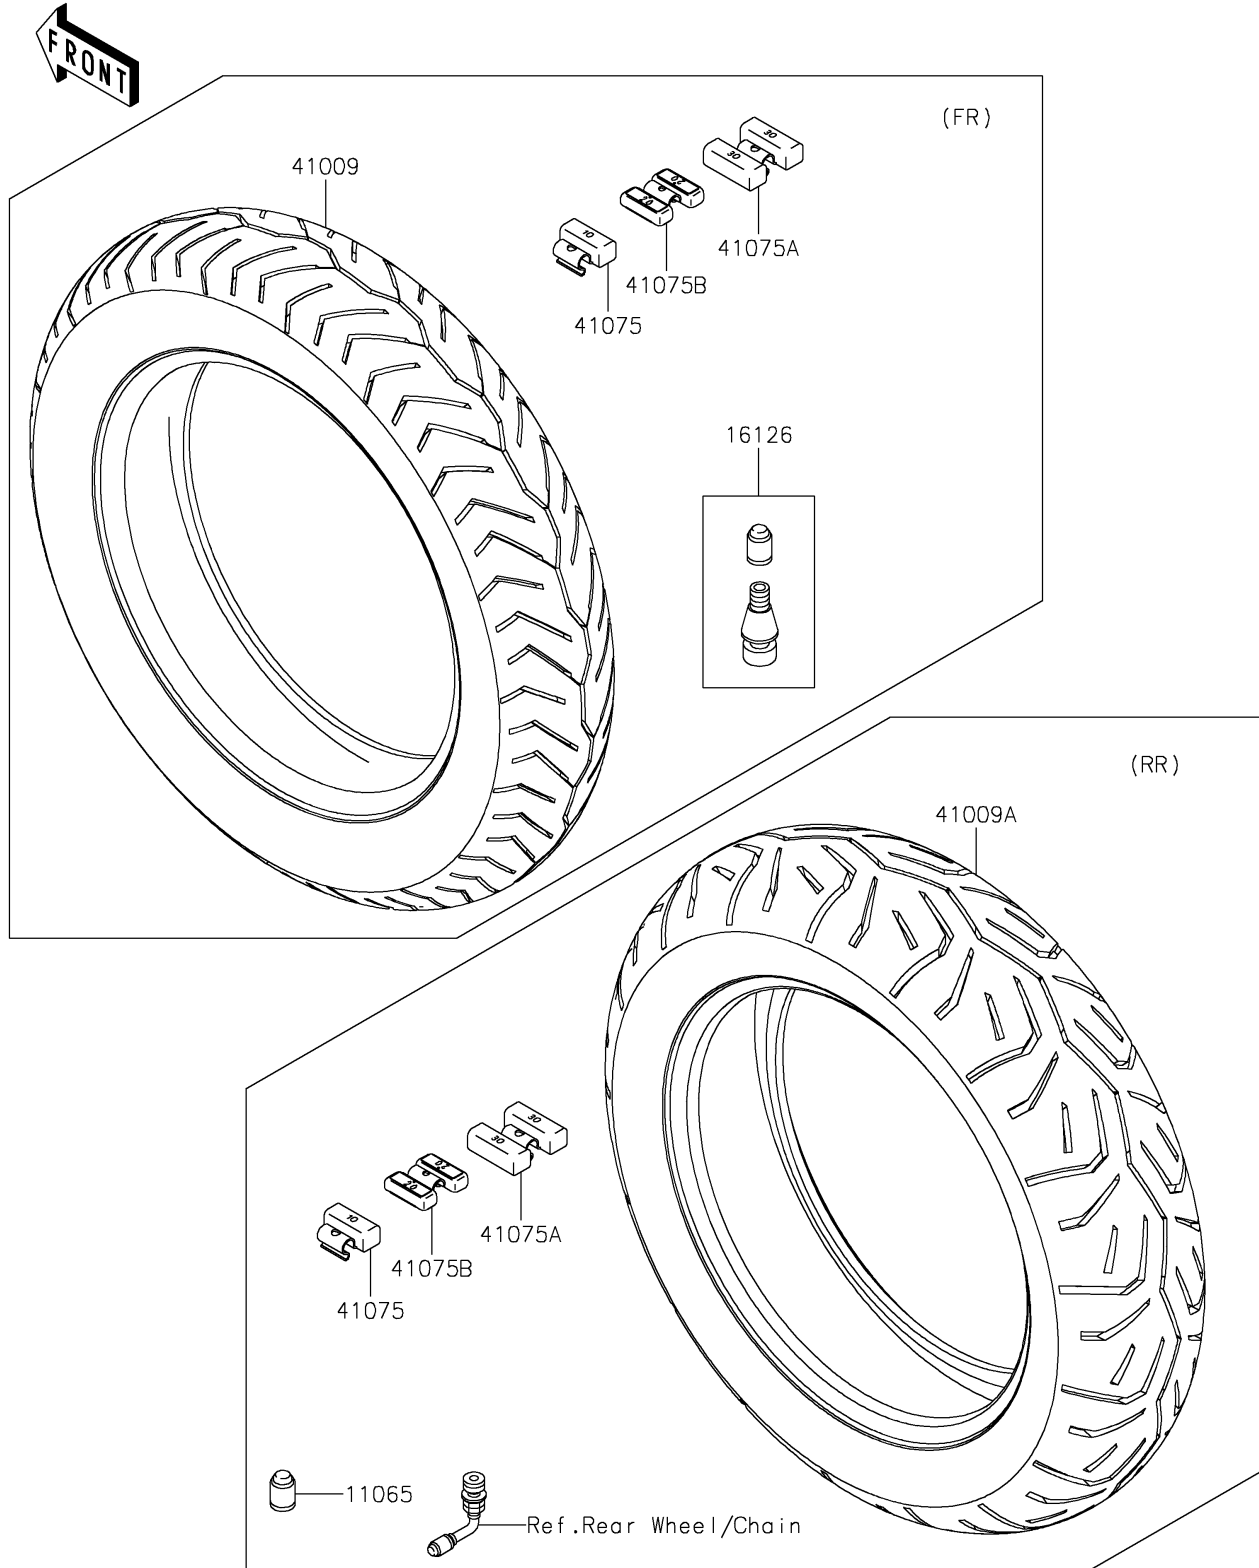

2022 Vulcan® 1700 Voyager ABS

PARTS DIAGRAM

Tires

F2210

2022 Vulcan® 1700 Voyager ABS

PARTS LIST

Tires

ITEM NAME	PART NUMBER	QUANTITY
-----------	-------------	----------
