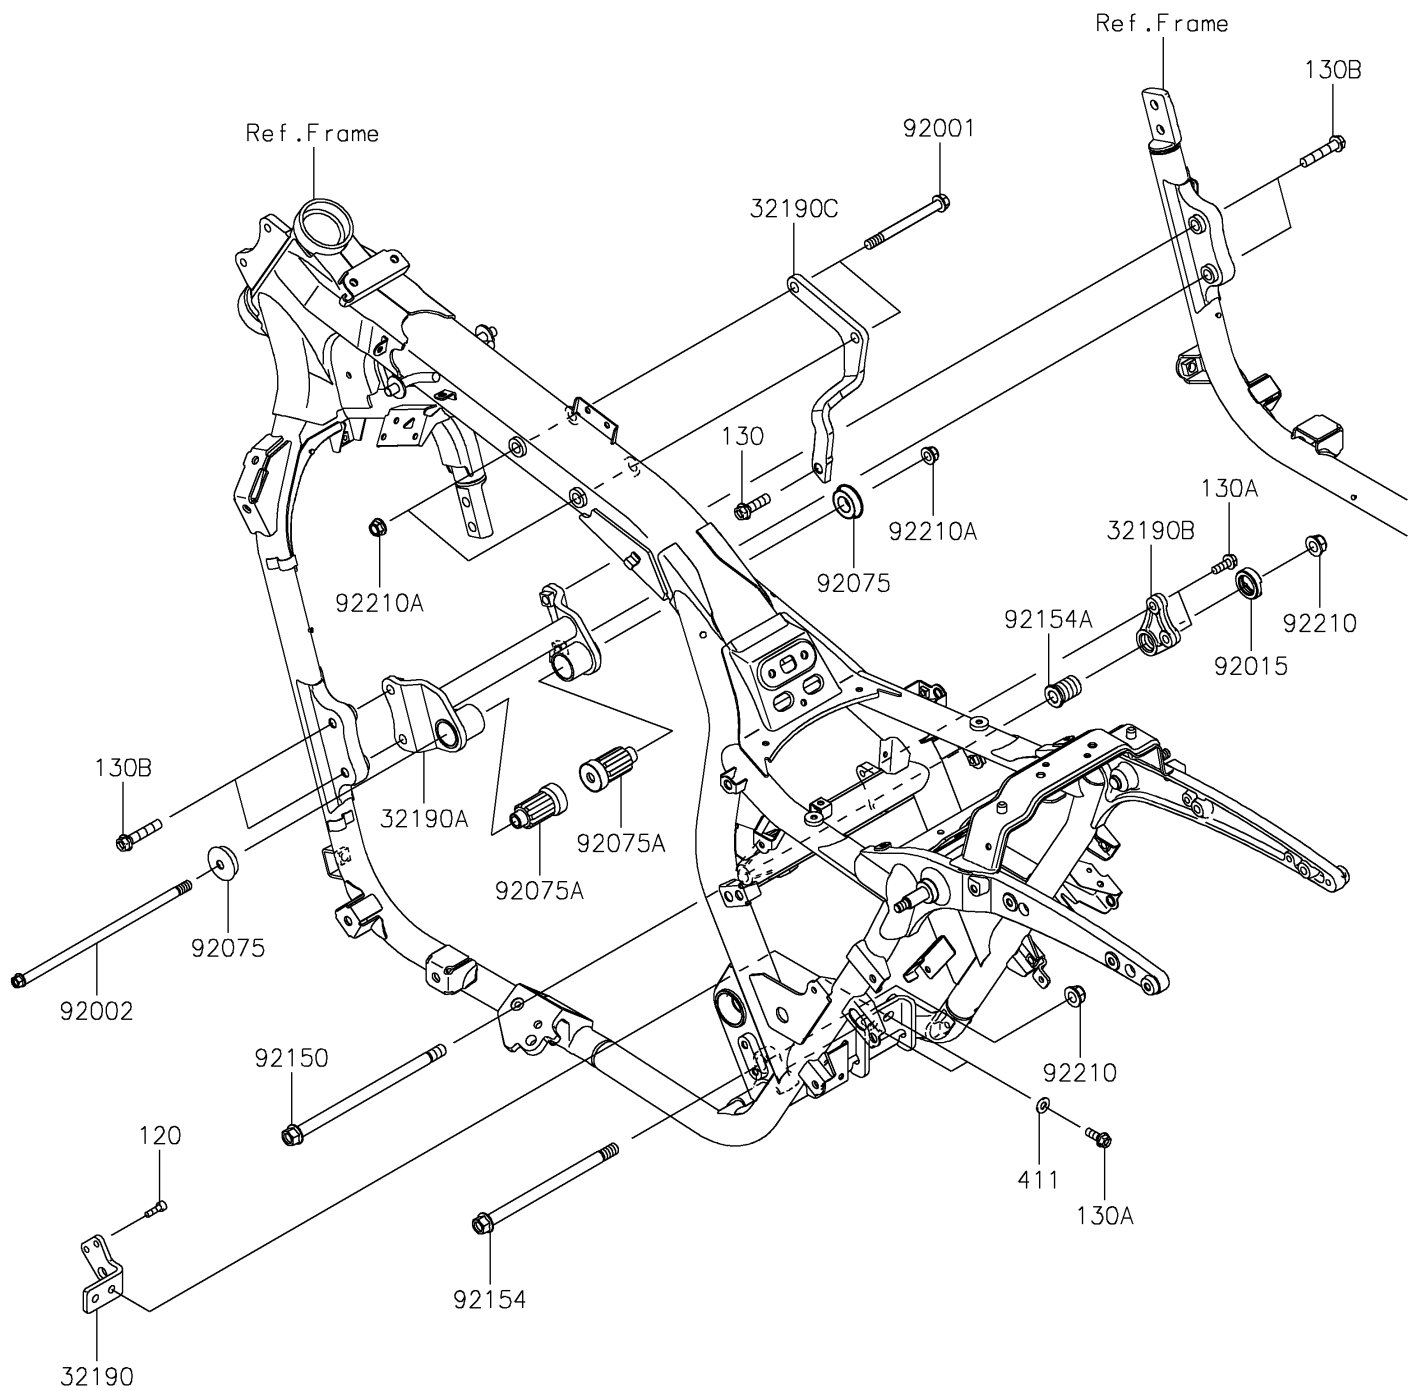

2025 Vulcan 1700 Voyager ABS

PARTS DIAGRAM

Frame Fittings

F2131

2025 Vulcan 1700 Voyager ABS

PARTS LIST Frame Fittings

ITEM NAME	PART NUMBER	QUANTITY
-----------	-------------	----------
