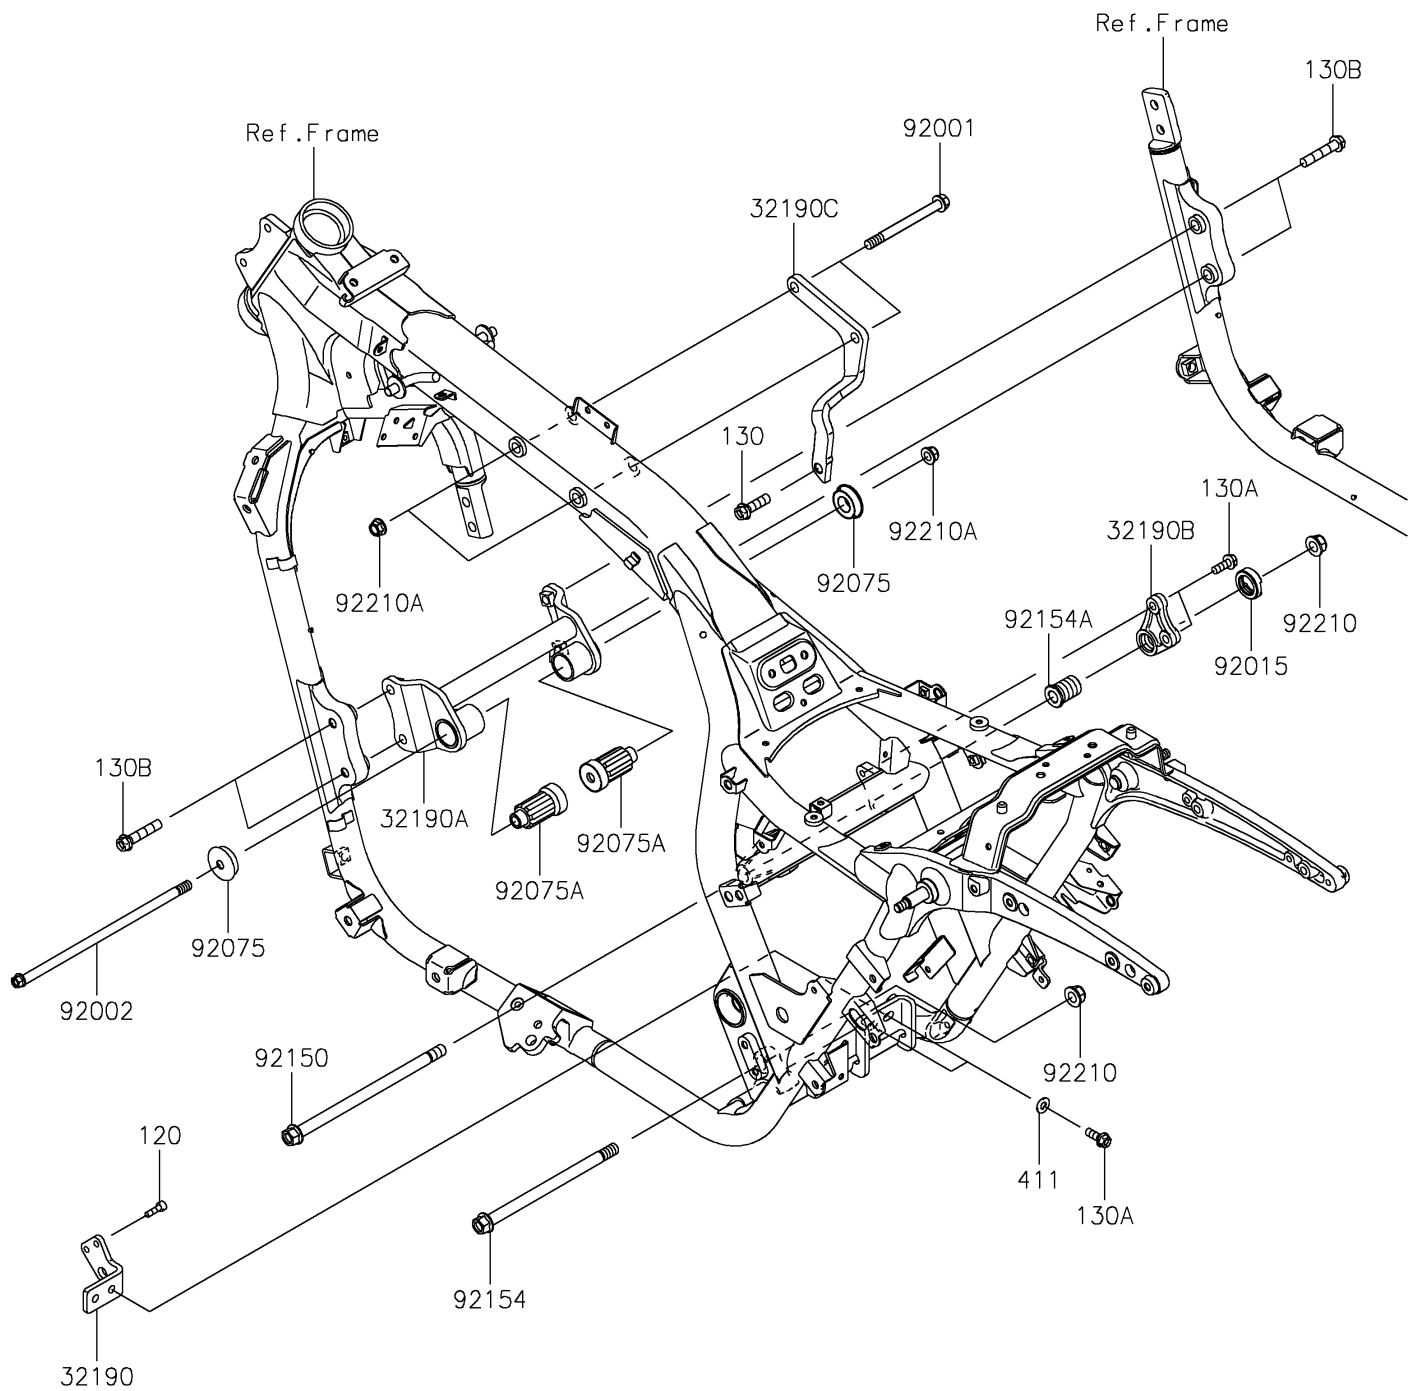

2024 Vulcan 1700 Voyager ABS

PARTS DIAGRAM

Frame Fittings

F2131

2024 Vulcan 1700 Voyager ABS

PARTS LIST Frame Fittings

ITEM NAME	PART NUMBER	QUANTITY
-----------	-------------	----------
