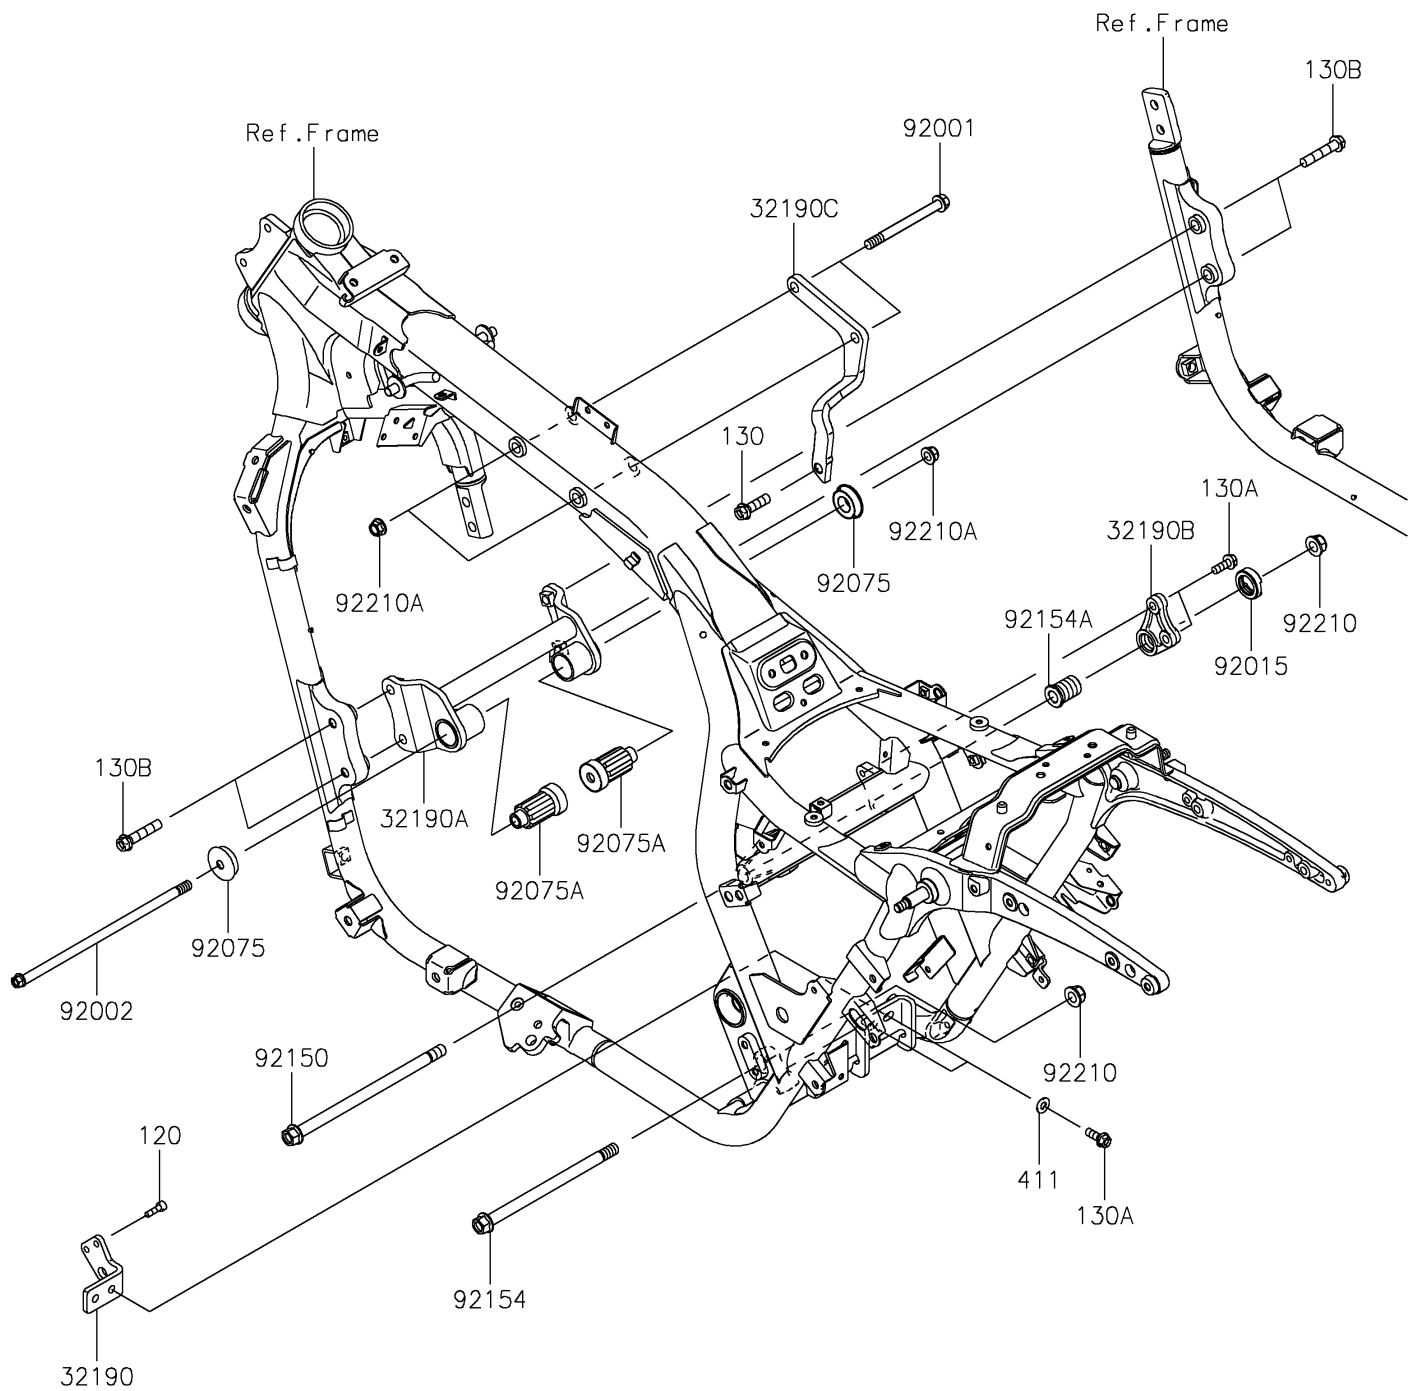

2022 Vulcan® 1700 Voyager ABS

PARTS DIAGRAM

Frame Fittings

F2131

2022 Vulcan® 1700 Voyager ABS

PARTS LIST Frame Fittings

ITEM NAME	PART NUMBER	QUANTITY
-----------	-------------	----------
