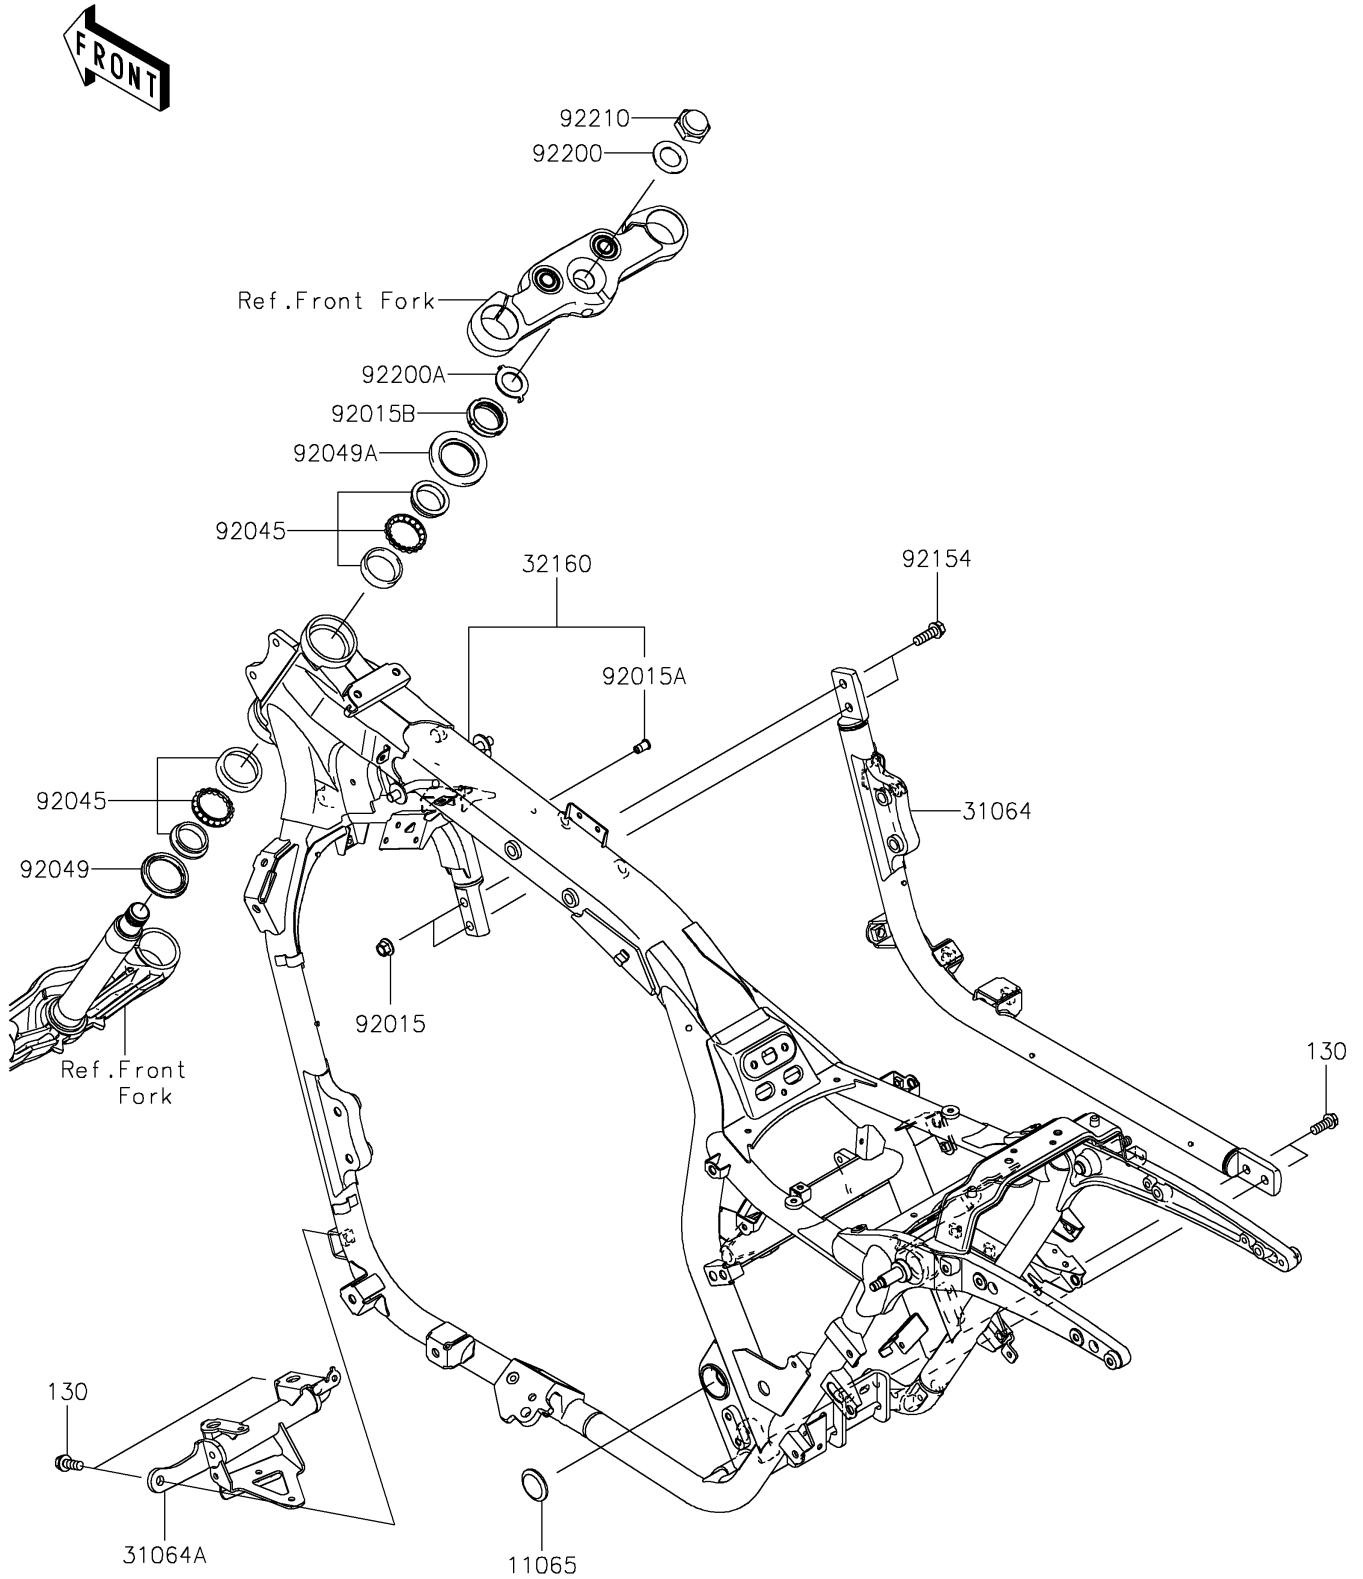

2025 Vulcan 1700 Voyager ABS

PARTS DIAGRAM

Frame

F2120

2025 Vulcan 1700 Voyager ABS

PARTS LIST

Frame

ITEM NAME

PART NUMBER

QUANTITY
