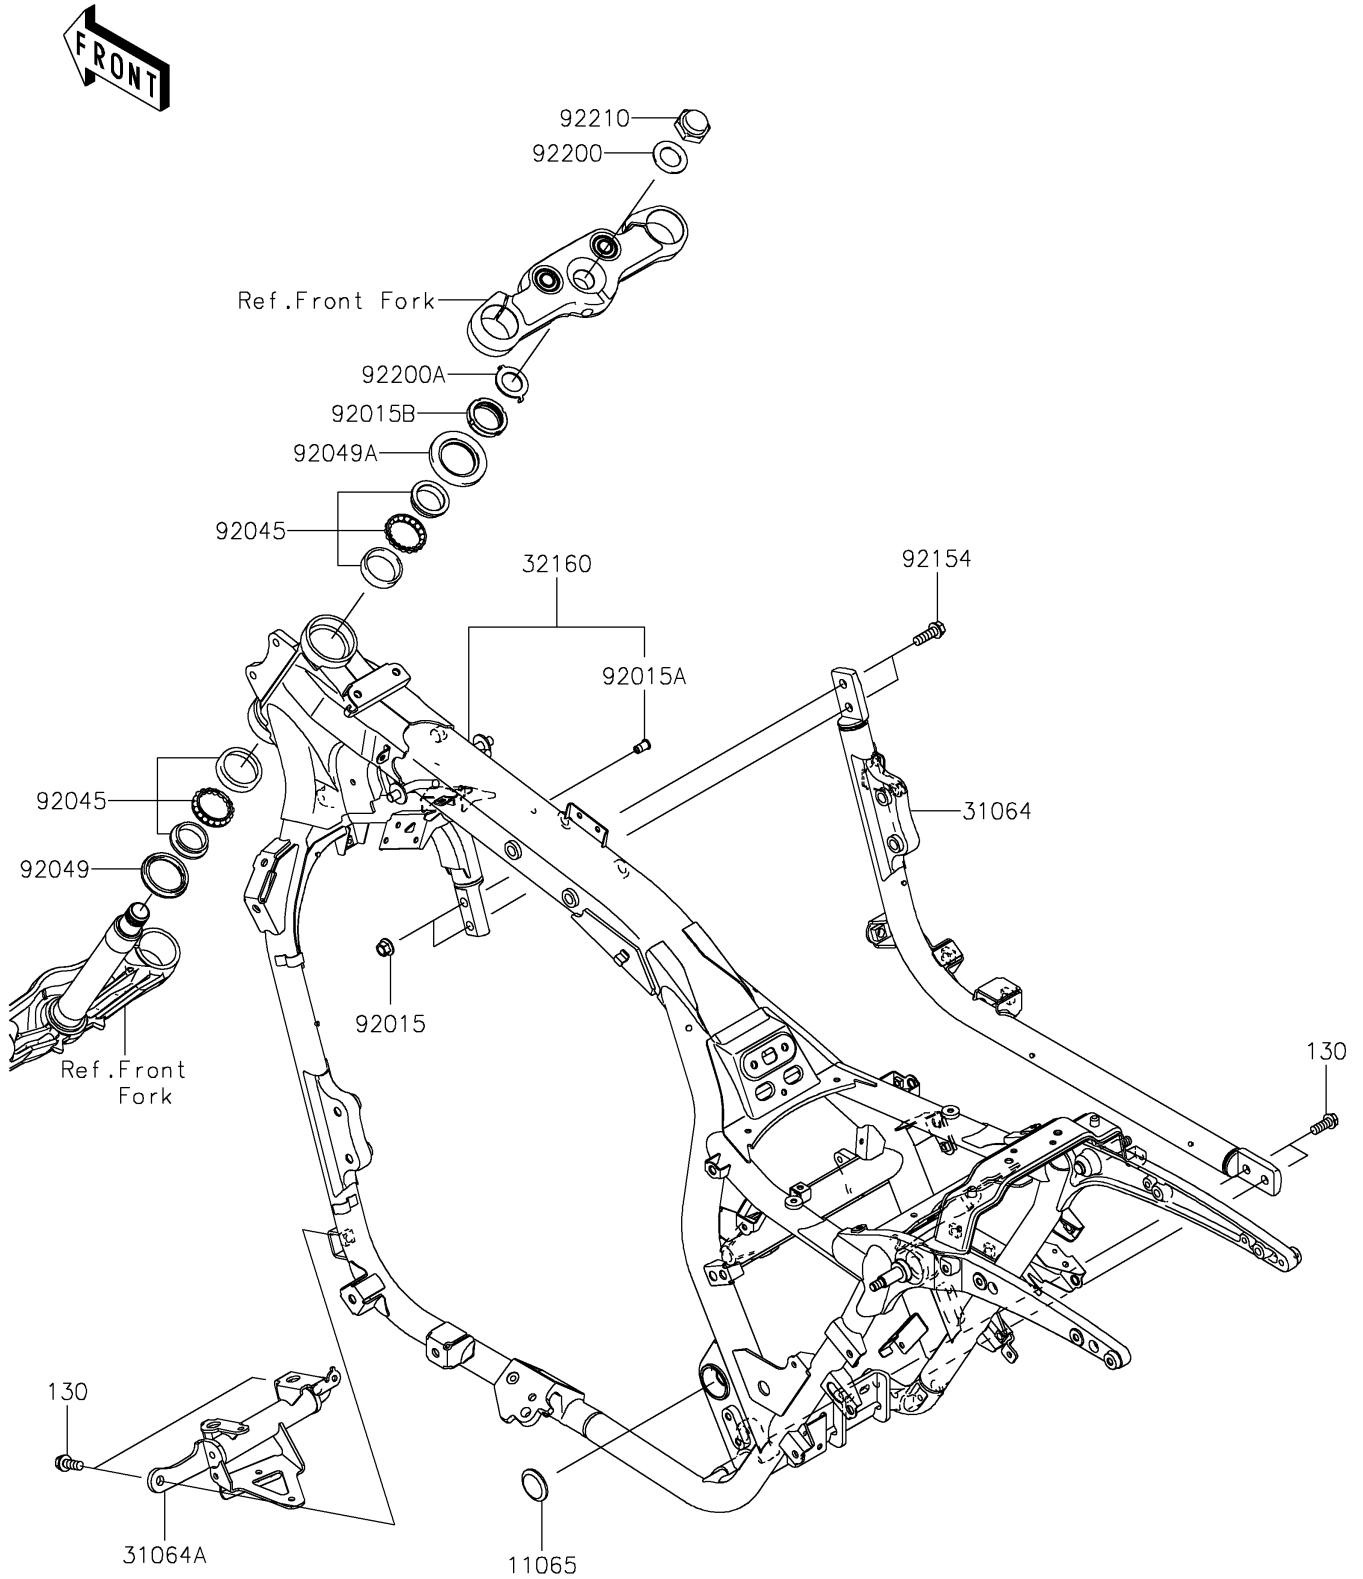

2024 Vulcan 1700 Voyager ABS

PARTS DIAGRAM

Frame

F2120

2024 Vulcan 1700 Voyager ABS

PARTS LIST

Frame

ITEM NAME	PART NUMBER	QUANTITY
-----------	-------------	----------