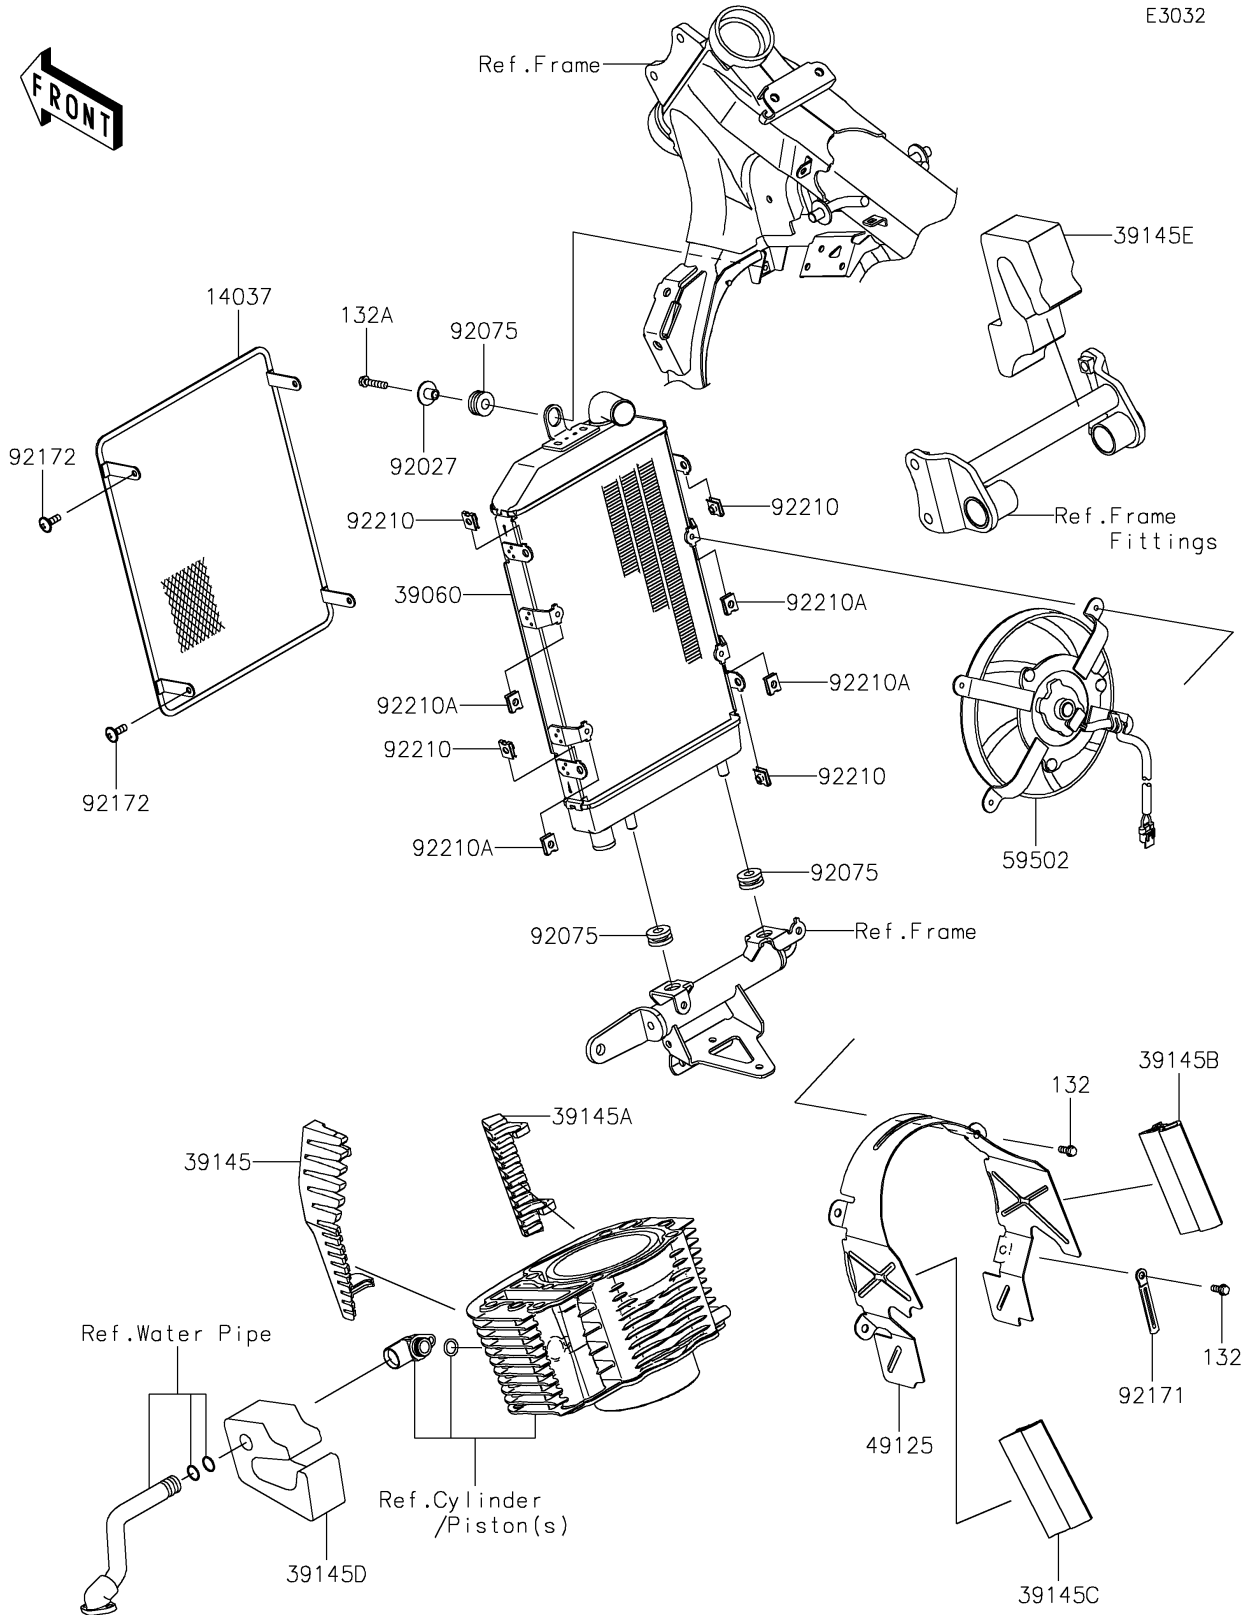

2025 Vulcan 1700 Voyager ABS

PARTS DIAGRAM

Radiator

E3032

2025 Vulcan 1700 Voyager ABS

PARTS LIST

Radiator

ITEM NAME

PART NUMBER

QUANTITY
