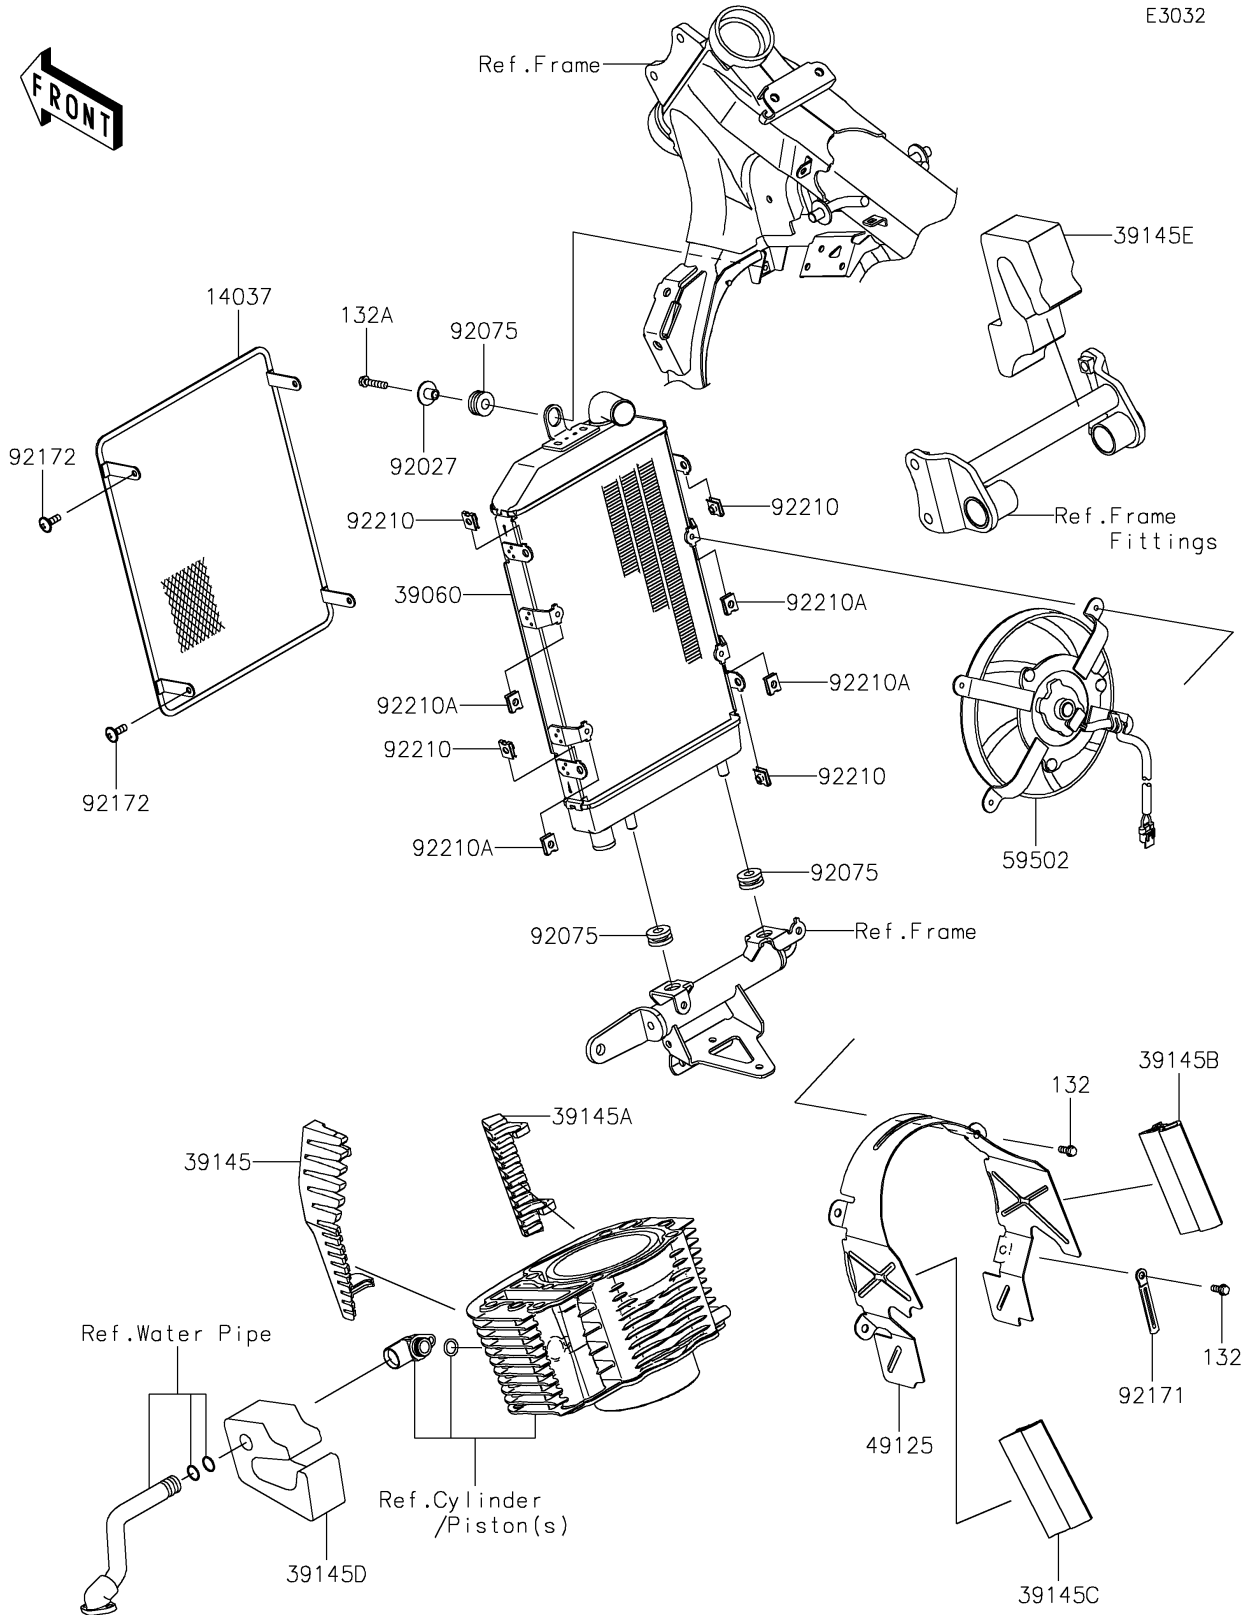

2024 Vulcan 1700 Voyager ABS

PARTS DIAGRAM

Radiator

E3032

2024 Vulcan 1700 Voyager ABS

PARTS LIST

Radiator

ITEM NAME

PART NUMBER

QUANTITY
